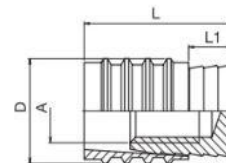

Hex Plug Parallel

Part No.	A	D	L	L1	SW	
DM10	M10x1	14	11	8	5	25
DR1/8	G 1/8	14	11	8	5	25
DM12	M12x1,5	17	15	12	6	25
DR1/4	G 1/4	18	15	12	6	25
DM14	M14x1,5	19	15	12	6	25
DR3/8	G 3/8	22	15	12	8	25
DR1/2	G 1/2	26	18	14	10	25
DR3/4	G3/4"	32	21	16	12	1
DR1	G1"	40	22,5	16	17	1
DR1-1/2*	G1-1/2"	55	22,5	16	24	1

* With O-ring.

Channel Plug

Part No.	A	D	L	L1	
S6	M3	6	11,5	3,5	25
S8	M4	8	11,5	3,5	25
S10-1	M6	10	14	4	25
S12	M6	12	14	4	25
S16	M8	16	16	4	25