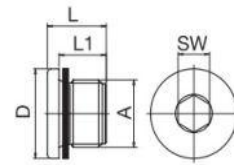

Hex Plug Parallel

Part No.	A	D	L	L1	SW	
DM10	M10x1	14	11	8	5	25
DR1/8	G 1/8	14	11	8	5	25
DM12	M12x1,5	17	15	12	6	25
DR1/4	G 1/4	18	15	12	6	25
DM14	M14x1,5	19	15	12	6	25
DR3/8	G 3/8	22	15	12	8	25
DR1/2	G 1/2	26	18	14	10	25
DR3/4	G3/4"	32	21	16	12	1
DR1	G1"	40	22,5	16	17	1
DR1-1/2*	G1-1/2"	55	22,5	16	24	1

* With O-ring.

Channel Plug

Part No.	A	D	L	L1	
S6	M3	6	11,5	3,5	25
S8	M4	8	11,5	3,5	25
S10-1	M6	10	14	4	25
S12	M6	12	14	4	25
S16	M8	16	16	4	25