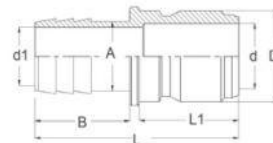

Hosetail Plug