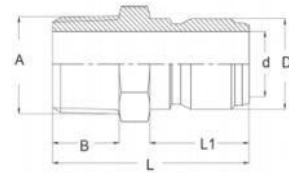

### Male Plug

DN	Series	Part No.	A	D	L	L1	d	
18	75	75NR3/4	3/4" BSPT	24,85	56	19	18	1
23,8	85	85NR1/1	1" BSPT	33,3	63,6	14,4	23,8	1
30,3	95	95NR1-1/4	1-1/4" BSPT	41,5	71	24,5	30,3	1
36,5	105	105NR1-1/2	1-1/2" BSPT	52,3	84	25	36,5	1