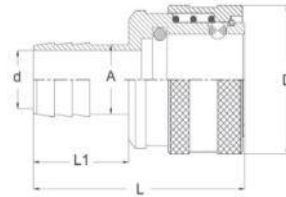

Straight Coupling

(DN)	Series	Part No.	A	D	d	L	L1	
18	75	75K19	19	41	16	60	27	1
23,8	85	85K25	25	50	21,5	82	41,5	1
30,3	95	95K32	32	64	28	62	39	1
36,5	105	105K38	38	79	34	104	46	1

Male Threaded Coupling

(DN)	Series	Part No.	A	D	L	L1	d	
18	75	75KUR3/4	3/4" BSPT	41	57	19	18	1
23,8	85	85KUR1/1	1" BSPT	50	65,5	25	24,5	1
30,3	95	95KUR1-1/4	1-1/4" BSPT	64	76,4	24	31,8	1
36,5	105	105KUR 1-1/2	1-1/2" BSPT	79	88,8	25	36,5	1

Female Threaded Coupling

(DN)	Series	Part No.	A	D	L	
18	75	75KIR3/4	3/4" BSP	41	53,3	1
23,8	85	85KIR1/1	1" BSP	50	60	1
30,3	95	95KIR1-1/4	1-1/4" BSP	64	62	1
36,5	105	105KIR1-1/2	1-1/2" BSP	79	74	1