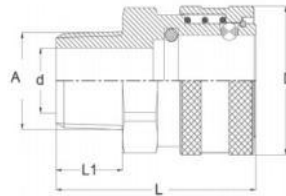

Straight Coupling

(DN)	Series	Part No.	A	D	d	L	L1	
18	75	75K19	19	41	16	60	27	1
23,8	85	85K25	25	50	21,5	82	41,5	1
30,3	95	95K32	32	64	28	62	39	1
36,5	105	105K38	38	79	34	104	46	1

Male Threaded Coupling

(DN)	Series	Part No.	A	D	L	L1	d	
18	75	75KUR3/4	3/4" BSPT	41	57	19	18	1
23,8	85	85KUR1/1	1" BSPT	50	65,5	25	24,5	1
30,3	95	95KUR1-1/4	1-1/4" BSPT	64	76,4	24	31,8	1
36,5	105	105KUR 1-1/2	1-1/2" BSPT	79	88,8	25	36,5	1

Female Threaded Coupling

(DN)	Series	Part No.	A	D	L	
18	75	75KIR3/4	3/4" BSP	41	53,3	1
23,8	85	85KIR1/1	1" BSP	50	60	1
30,3	95	95KIR1-1/4	1-1/4" BSP	64	62	1
36,5	105	105KIR1-1/2	1-1/2" BSP	79	74	1