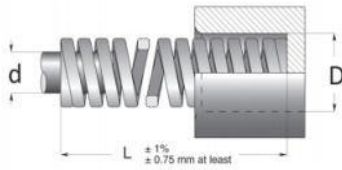

ISO SPRINGS

Die springs ISO 10243 - Steel

| D x L | d | Type V Green | Type B Blue | Type R Red | Type G Yellow |
|----------|------|--------------|-------------|------------|---------------|
| 25 x 25 | 12,5 | * | * | * | * |
| 25 x 32 | 12,5 | * | * | * | * |
| 25 x 38 | 12,5 | * | * | * | * |
| 25 x 44 | 12,5 | * | * | * | * |
| 25 x 51 | 12,5 | * | * | * | * |
| 25 x 64 | 12,5 | * | * | * | * |
| 25 x 76 | 12,5 | * | * | * | * |
| 25 x 89 | 12,5 | * | * | * | * |
| 25 x 102 | 12,5 | * | * | * | * |
| 25 x 115 | 12,5 | * | * | * | * |
| 25 x 127 | 12,5 | * | * | * | * |
| 25 x 139 | 12,5 | * | * | * | * |
| 25 x 152 | 12,5 | * | * | * | * |
| 25 x 178 | 12,5 | * | * | * | * |
| 25 x 203 | 12,5 | * | * | * | * |
| 25 x 305 | 12,5 | * | * | * | * |
| 32 x 38 | 16 | * | * | * | * |
| 32 x 44 | 16 | * | * | * | * |
| 32 x 51 | 16 | * | * | * | * |
| 32 x 64 | 16 | * | * | * | * |
| 32 x 76 | 16 | * | * | * | * |
| 32 x 89 | 16 | * | * | * | * |
| 32 x 102 | 16 | * | * | * | * |
| 32 x 115 | 16 | * | * | * | * |
| 32 x 127 | 16 | * | * | * | * |
| 32 x 139 | 16 | * | * | * | * |
| 32 x 152 | 16 | * | * | * | * |
| 32 x 178 | 16 | * | * | * | * |
| 32 x 203 | 16 | * | * | * | * |
| 32 x 254 | 16 | * | * | * | * |
| 32 x 305 | 16 | * | * | * | * |

Order example

Type + Dimension + Length: V10076 (Green ø 10 x 76 mm).
 V10305 (Green ø 10 x 305 mm).