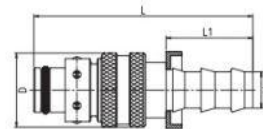

Straight Coupling

DN	Series	↔	A	D	L	L1	⊞
6	08	08K8	8	20	65	28	10
8		08K10	10	20	65	28	10
9		08K12	13	20	65	28	10
12	12	12K13	13	28	77	33	10
12		12K16	16	28	77	33	5

Straight Coupling - Push Lock

DN	Series	↔	A	D	L	L1	⊞
8	08	08K10-PL	10	20	61,5	24,5	10
9		08K12-PL	13	20	65	28	10
12	12	12K13-PL	13	28	77	33	10

90° Coupling

DN	Series	↔	A	D	L	L1	⊞
8	08	08K10/90	10	20	51	20	10
9		08K12/90	13	20	51	20	10
12	12	12K13/90	13	28	59	25	5
12		12K16/90	16	28	62	25	5

Series 08

Series 12