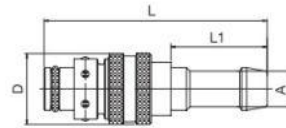

Straight Coupling

DN	Series	↔	A	D	L	L1	⊞
6	08	08K8	8	20	65	28	10
8		08K10	10	20	65	28	10
9		08K12	13	20	65	28	10
12	12	12K13	13	28	77	33	10
12		12K16	16	28	77	33	5

Straight Coupling - Push Lock

DN	Series	↔	A	D	L	L1	⊞
8	08	08K10-PL	10	20	61,5	24,5	10
9		08K12-PL	13	20	65	28	10
12	12	12K13-PL	13	28	77	33	10

90° Coupling

DN	Series	↔	A	D	L	L1	⊞
8	08	08K10/90	10	20	51	20	10
9		08K12/90	13	20	51	20	10
12	12	12K13/90	13	28	59	25	5
12		12K16/90	16	28	62	25	5

Series 08

Series 12