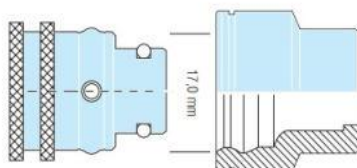

Straight Coupling

DN	Series	↔	A	D	L	L1	⊞
6	08	08K8	8	20	65	28	10
8		08K10	10	20	65	28	10
9		08K12	13	20	65	28	10
12	12	12K13	13	28	77	33	10
12		12K16	16	28	77	33	5

Straight Coupling - Push Lock

DN	Series	↔	A	D	L	L1	⊞
8	08	08K10-PL	10	20	61,5	24,5	10
9		08K12-PL	13	20	65	28	10
12	12	12K13-PL	13	28	77	33	10

90° Coupling

DN	Series	↔	A	D	L	L1	⊞
8	08	08K10/90	10	20	51	20	10
9		08K12/90	13	20	51	20	10
12	12	12K13/90	13	28	59	25	5
12		12K16/90	16	28	62	25	5

Series 08

Series 12