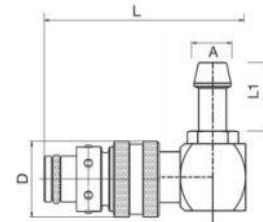

Straight Coupling

DN	Series	↔	A	D	L	L1	⊞
6	08	08K8	8	20	65	28	10
8		08K10	10	20	65	28	10
9		08K12	13	20	65	28	10
12	12	12K13	13	28	77	33	10
12		12K16	16	28	77	33	5

Straight Coupling - Push Lock

DN	Series	↔	A	D	L	L1	⊞
8	08	08K10-PL	10	20	61,5	24,5	10
9		08K12-PL	13	20	65	28	10
12	12	12K13-PL	13	28	77	33	10

90° Coupling

DN	Series	↔	A	D	L	L1	⊞
8	08	08K10/90	10	20	51	20	10
9		08K12/90	13	20	51	20	10
12	12	12K13/90	13	28	59	25	5
12		12K16/90	16	28	62	25	5

Series 08

Series 12