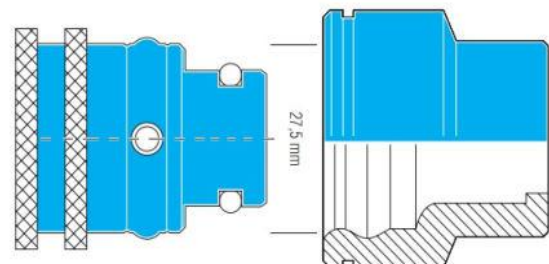

Straight Coupling

DN	Series	↔	A	D	L	L1	⊞
6	08	08K8	8	20	65	28	10
8		08K10	10	20	65	28	10
9		08K12	13	20	65	28	10
12	12	12K13	13	28	77	33	10
12		12K16	16	28	77	33	5

Straight Coupling - Push Lock

DN	Series	↔	A	D	L	L1	⊞
8	08	08K10-PL	10	20	61,5	24,5	10
9		08K12-PL	13	20	65	28	10
12	12	12K13-PL	13	28	77	33	10

90° Coupling

DN	Series	↔	A	D	L	L1	⊞
8	08	08K10/90	10	20	51	20	10
9		08K12/90	13	20	51	20	10
12	12	12K13/90	13	28	59	25	5
12		12K16/90	16	28	62	25	5

Series 08

Series 12