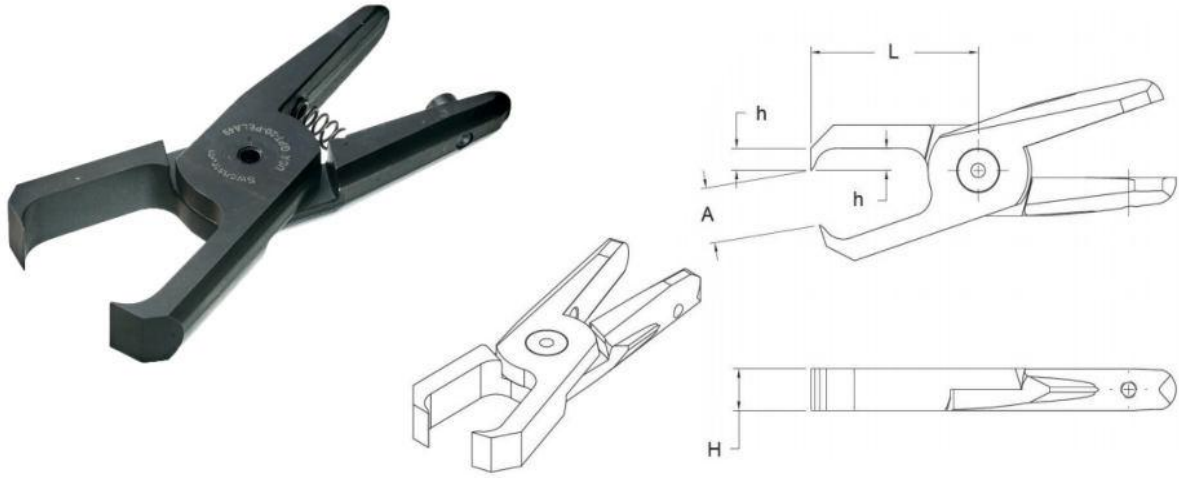

NIPPER BLADES

GPT. – Air Nipper Blades - GPT Series

Part No.	Size	A	L	H	h
GPT-20-PELA49	20	16	49	12	6