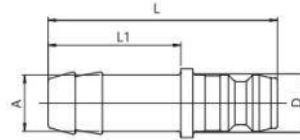

EUROPEAN SERIES

Hosetail Plug

DN	Series	↔	A	D	L	L1	📦
6	09	09N10	10	9	38	22	25
		09N13	13	9	38	22	25
9	13	13N10	10	13,4	41	25	25
		13N13	13	13,4	41	25	25
13	19	19N13	13	19	61	32	5
		19N19	19	19	61	32	5

Push Lock - Hosetail Plug

DN	Series	↔	A	D	L	L1	📦
6	09	09N10-PL	10	9	44	28	10
9	13	13N13-PL	13	13,4	44	28	10
13	19	19N19-PL	19	19	70	36	5

See explanation of symbols on page 360