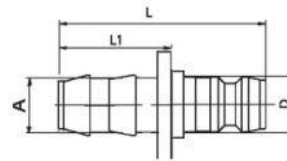

EUROPEAN SERIES

Hosetail Plug

DN	Series	↔	A	D	L	L1	📦
6	09	09N10	10	9	38	22	25
		09N13	13	9	38	22	25
9	13	13N10	10	13,4	41	25	25
		13N13	13	13,4	41	25	25
13	19	19N13	13	19	61	32	5
		19N19	19	19	61	32	5

Push Lock - Hosetail Plug

DN	Series	↔	A	D	L	L1	📦
6	09	09N10-PL	10	9	44	28	10
9	13	13N13-PL	13	13,4	44	28	10
13	19	19N19-PL	19	19	70	36	5

See explanation of symbols on page 360