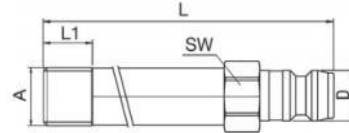

Extended Plug Threaded

DN	Series	↔	A	D	L	L1	SW	Icon
6	09	09NM10-60	M10X1	9	60	9	11	10
		09NM10-100	M10X1	9	100	9	11	10
		09NM10-150	M10X1	9	150	9	11	10
		09NR1/8-60	R1/8	9	60	9	11	10
		09NR1/8-100	R1/8	9	100	9	11	10
		09NR1/8-150	R1/8	9	150	12	14	10
		09NR1/4-60	R1/4	9	60	12	14	10
		09NR1/4-100	R1/4	9	100	12	14	10
		09NR1/4-150	R1/4	9	150	12	14	10
9	13	13NR1/4-60	R1/4	13,4	60	12	14	10
		13NR1/4-100	R1/4	13,4	100	12	14	10
		13NR1/4-150	R1/4	13,4	150	12	14	10

90° Male Plug

DN	Series	↔	A	D	L	L1	L2	SW	Icon
6	09	09NM8/90	M8x0,75	9	27	9	28,5	11	25
		09NM10/90	M10x1	9	27	9	28,5	11	25
		09NR1/8/90*	R1/8	9	27	9	28,5	11	25
		09NR1/4/90*	R1/4	9	27	9	28,5	11	25
9	13	13NM14/90	M14x1,5	13,4	34	11	32	15	25
		13NR1/4/90*	R1/4	13,4	34	11	32	15	25
		13NR3/8/90*	R3/8	13,4	34	11	32	15	25
13	19	19NM24/90	M24x1,5	19	47	16	54	24	5
		19NR1/2/90*	R1/2	19	47	16	54	24	5