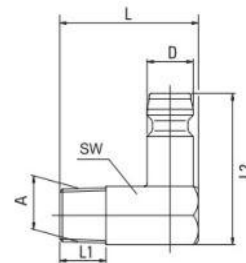

Extended Plug Threaded

DN	Series	↔	A	D	L	L1	SW	Icon
6	09	09NM10-60	M10X1	9	60	9	11	10
		09NM10-100	M10X1	9	100	9	11	10
		09NM10-150	M10X1	9	150	9	11	10
		09NR1/8-60	R1/8	9	60	9	11	10
		09NR1/8-100	R1/8	9	100	9	11	10
		09NR1/8-150	R1/8	9	150	12	14	10
		09NR1/4-60	R1/4	9	60	12	14	10
		09NR1/4-100	R1/4	9	100	12	14	10
		09NR1/4-150	R1/4	9	150	12	14	10
9	13	13NR1/4-60	R1/4	13,4	60	12	14	10
		13NR1/4-100	R1/4	13,4	100	12	14	10
		13NR1/4-150	R1/4	13,4	150	12	14	10

90° Male Plug

DN	Series	↔	A	D	L	L1	L2	SW	Icon
6	09	09NM8/90	M8x0,75	9	27	9	28,5	11	25
		09NM10/90	M10x1	9	27	9	28,5	11	25
		09NR1/8/90*	R1/8	9	27	9	28,5	11	25
		09NR1/4/90*	R1/4	9	27	9	28,5	11	25
9	13	13NM14/90	M14x1,5	13,4	34	11	32	15	25
		13NR1/4/90*	R1/4	13,4	34	11	32	15	25
		13NR3/8/90*	R3/8	13,4	34	11	32	15	25
13	19	19NM24/90	M24x1,5	19	47	16	54	24	5
		19NR1/2/90*	R1/2	19	47	16	54	24	5