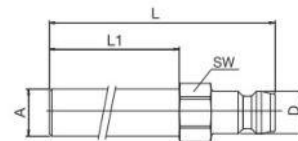

EUROPEAN SERIES

Male Plug - with Internal Hex

DN	Series	↔	A	D	L	Ø	SW	⊞
6	09	09NSWM8	M8X0,75	9	24	10	5	10
		09NSWM10	M10X1	9	24	13	5	10
		09NSWR1/8	G1/8	9	24	13	5	10
		09NSWM14	M14X1,5	9	26	14,5	5	10
		09NSWR1/4	G1/4	9	27	13,5	5	10
9	13	13NSWM14	M14X1,5	13,4	26	14,5	6	10
		13NSWR1/4	G1/4	13,4	26	13,5	6	10
		13NSWR3/8	G3/8	13,4	26	17	6	10

Adjustable Plug

DN	Series	↔	A	D	L	L1	SW	⊞
6	09	09NR1/8/100	G1/8	9	100	60	11	10
		09NR1/4/100	G1/4	9	100	60	14	10
9	13	13NR1/4/100	G1/4	13,4	100	60	14	10
		13NR3/8/100	G3/8	13,4	100	60	19	10

Extended Plug

DN	Series	↔	A	D	L	L1	SW	⊞
6	09	09N63	8	9	63	42	9	10
		09N100	8	9	100	79	9	10
		09N120	10	9	120	100	11	10
		09N240	10	9	240	220	11	10
		09N360	10	9	360	340	11	10
9	13	13N150	14	13,4	150	125	15	10
		13N300	14	13,4	300	275	15	10
		13N450	14	13,4	450	425	15	10
13	19	19N500	21	19	500	465	22	5