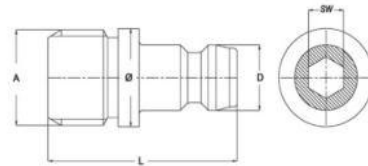

EUROPEAN SERIES

Male Plug - with Internal Hex

DN	Series	↔	A	D	L	Ø	SW	⊞
6	09	09NSWM8	M8X0,75	9	24	10	5	10
		09NSWM10	M10X1	9	24	13	5	10
		09NSWR1/8	G1/8	9	24	13	5	10
		09NSWM14	M14X1,5	9	26	14,5	5	10
		09NSWR1/4	G1/4	9	27	13,5	5	10
9	13	13NSWM14	M14X1,5	13,4	26	14,5	6	10
		13NSWR1/4	G1/4	13,4	26	13,5	6	10
		13NSWR3/8	G3/8	13,4	26	17	6	10

Adjustable Plug

DN	Series	↔	A	D	L	L1	SW	⊞
6	09	09NR1/8/100	G1/8	9	100	60	11	10
		09NR1/4/100	G1/4	9	100	60	14	10
9	13	13NR1/4/100	G1/4	13,4	100	60	14	10
		13NR3/8/100	G3/8	13,4	100	60	19	10

Extended Plug

DN	Series	↔	A	D	L	L1	SW	⊞
6	09	09N63	8	9	63	42	9	10
		09N100	8	9	100	79	9	10
		09N120	10	9	120	100	11	10
		09N240	10	9	240	220	11	10
		09N360	10	9	360	340	11	10
9	13	13N150	14	13,4	150	125	15	10
		13N300	14	13,4	300	275	15	10
		13N450	14	13,4	450	425	15	10
13	19	19N500	21	19	500	465	22	5