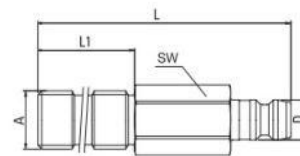

EUROPEAN SERIES

Male Plug - with Internal Hex

DN	Series	↔	A	D	L	Ø	SW	⊞
6	09	09NSWM8	M8X0,75	9	24	10	5	10
		09NSWM10	M10X1	9	24	13	5	10
		09NSWR1/8	G1/8	9	24	13	5	10
		09NSWM14	M14X1,5	9	26	14,5	5	10
		09NSWR1/4	G1/4	9	27	13,5	5	10
9	13	13NSWM14	M14X1,5	13,4	26	14,5	6	10
		13NSWR1/4	G1/4	13,4	26	13,5	6	10
		13NSWR3/8	G3/8	13,4	26	17	6	10

Adjustable Plug

DN	Series	↔	A	D	L	L1	SW	⊞
6	09	09NR1/8/100	G1/8	9	100	60	11	10
		09NR1/4/100	G1/4	9	100	60	14	10
9	13	13NR1/4/100	G1/4	13,4	100	60	14	10
		13NR3/8/100	G3/8	13,4	100	60	19	10

Extended Plug

DN	Series	↔	A	D	L	L1	SW	⊞
6	09	09N63	8	9	63	42	9	10
		09N100	8	9	100	79	9	10
		09N120	10	9	120	100	11	10
		09N240	10	9	240	220	11	10
		09N360	10	9	360	340	11	10
9	13	13N150	14	13,4	150	125	15	10
		13N300	14	13,4	300	275	15	10
		13N450	14	13,4	450	425	15	10
13	19	19N500	21	19	500	465	22	5