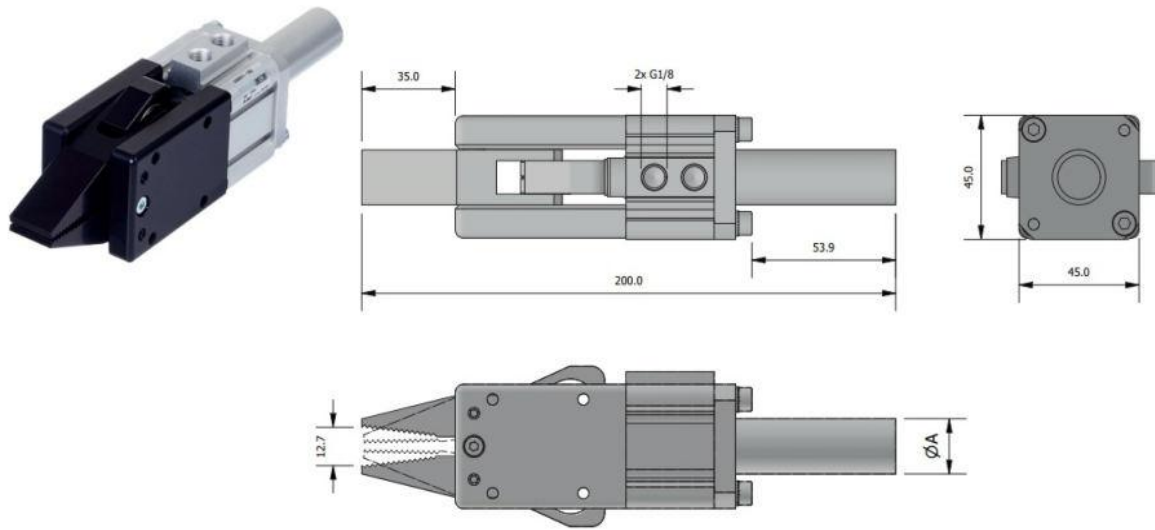

**POWER GRIPPERS**

**GSZ.32. – Power Grippers GSZ.32 Series**

Part No.	A	Jaw Opening - mm	Closing Force (6 bar)	Weight (g)
GSZ.3220	20	12,5	350N	563

**GSZ.32. – Power Grippers GSZ.32 Series**

Part No.	A	Jaw Opening - mm	Closing Force (6 bar)	Weight (g)
GSZ.3220-1P	20	12,5	350N	563