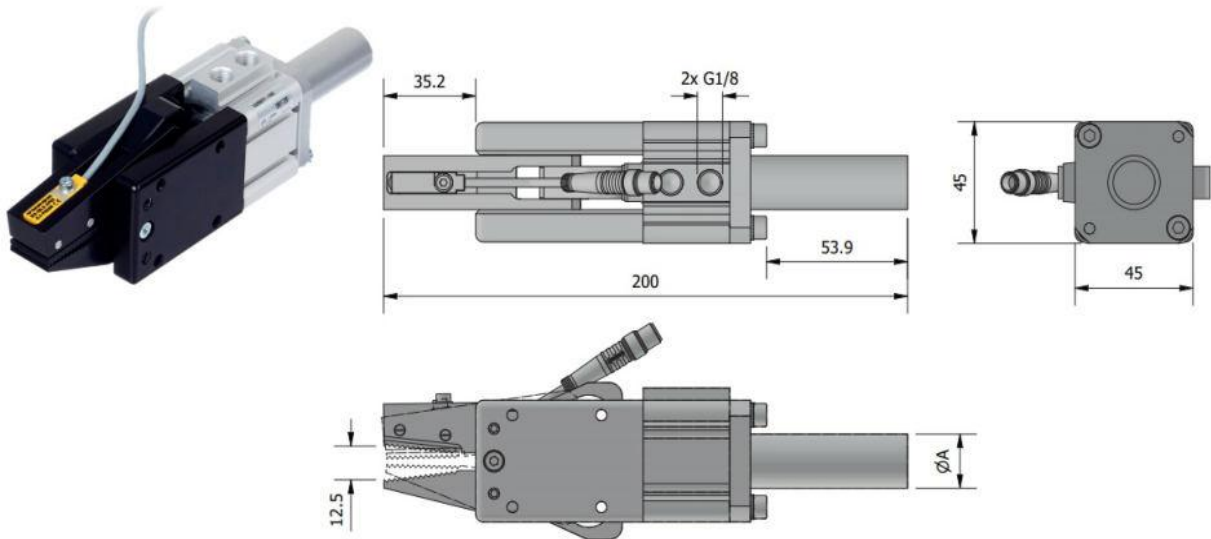

**POWER GRIPPERS**

**GSZ.32. – Power Grippers GSZ.32 Series**

Part No.	A	Jaw Opening - mm	Closing Force (6 bar)	Weight (g)
GSZ.3220	20	12,5	350N	563

**GSZ.32. – Power Grippers GSZ.32 Series**

Part No.	A	Jaw Opening - mm	Closing Force (6 bar)	Weight (g)
GSZ.3220-1P	20	12,5	350N	563