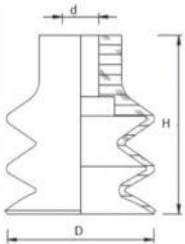

Bellow Vacuum Cups - 2,5 Bellow, Ø5-Ø25 mm

Part No. Silicone	Part No. TempFlex HT		Bellow	D	d	H	M5 Fitting	1/8 Fitting
CL-2.5-5	CL-2.5-5-HT	3	2,5	5	4	14	130.013	130.003
CL-2.5-7	CL-2.5-7-HT	3	2,5	7	3,8	14	130.013	130.003
CL-2.5-9	CL-2.5-9-HT	2	2,5	9	4,2	15	130.013	130.003
CL-2.5-12	CL-2.5-12-HT	8,5	2,5	12	5	21	130.013	130.003
CL-2.5-14	CL-2.5-14-HT	11	2,5	14	4	23	130.013	130.003
CL-2.5-20	CL-2.5-20-HT	8	2,5	20	5	22	130.013	130.003
CL-2.5-25	CL-2.5-25-HT	19	2,5	25	5	34	130.013	130.003

Bellow Vacuum Cups - 2,5 Bellow, Ø32-Ø42 mm

Part No. Silicone	Part No. TempFlex HT		Bellow	D	d	H	1/8" Fitting	1/4" Fitting
CL-2.5-32	CL-2.5-32-HT	13	2,5	32	8	37	130.132	130.190
CL-2.5-42	CL-2.5-42-HT	13	2,5	42	8	46	130.132	130.190