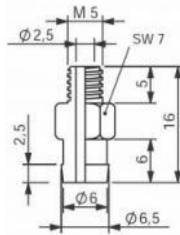

Bellow Vacuum Cups - 2,5 Bellow, Ø5-Ø25 mm

Part No. Silicone	Part No. TempFlex HT		Bellow	D	d	H	M5 Fitting	1/8 Fitting
CL-2.5-5	CL-2.5-5-HT	3	2,5	5	4	14	130.013	130.003
CL-2.5-7	CL-2.5-7-HT	3	2,5	7	3,8	14	130.013	130.003
CL-2.5-9	CL-2.5-9-HT	2	2,5	9	4,2	15	130.013	130.003
CL-2.5-12	CL-2.5-12-HT	8,5	2,5	12	5	21	130.013	130.003
CL-2.5-14	CL-2.5-14-HT	11	2,5	14	4	23	130.013	130.003
CL-2.5-20	CL-2.5-20-HT	8	2,5	20	5	22	130.013	130.003
CL-2.5-25	CL-2.5-25-HT	19	2,5	25	5	34	130.013	130.003

Bellow Vacuum Cups - 2,5 Bellow, Ø32-Ø42 mm

Part No. Silicone	Part No. TempFlex HT		Bellow	D	d	H	1/8" Fitting	1/4" Fitting
CL-2.5-32	CL-2.5-32-HT	13	2,5	32	8	37	130.132	130.190
CL-2.5-42	CL-2.5-42-HT	13	2,5	42	8	46	130.132	130.190