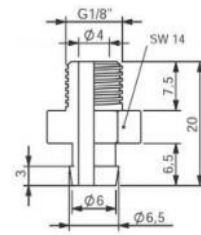

Bellow Vacuum Cups - 2,5 Bellow, Ø5-Ø25 mm

Part No. Silicone	Part No. TempFlex HT		Bellow	D	d	H	M5 Fitting	1/8 Fitting
CL-2.5-5	CL-2.5-5-HT	3	2,5	5	4	14	130.013	130.003
CL-2.5-7	CL-2.5-7-HT	3	2,5	7	3,8	14	130.013	130.003
CL-2.5-9	CL-2.5-9-HT	2	2,5	9	4,2	15	130.013	130.003
CL-2.5-12	CL-2.5-12-HT	8,5	2,5	12	5	21	130.013	130.003
CL-2.5-14	CL-2.5-14-HT	11	2,5	14	4	23	130.013	130.003
CL-2.5-20	CL-2.5-20-HT	8	2,5	20	5	22	130.013	130.003
CL-2.5-25	CL-2.5-25-HT	19	2,5	25	5	34	130.013	130.003

Bellow Vacuum Cups - 2,5 Bellow, Ø32-Ø42 mm

Part No. Silicone	Part No. TempFlex HT		Bellow	D	d	H	1/8" Fitting	1/4" Fitting
CL-2.5-32	CL-2.5-32-HT	13	2,5	32	8	37	130.132	130.190
CL-2.5-42	CL-2.5-42-HT	13	2,5	42	8	46	130.132	130.190