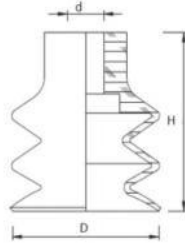

Bellow Vacuum Cups - 2,5 Bellow, Ø5-Ø25 mm

Part No. Silicone	Part No. TempFlex HT		Bellow	D	d	H	M5 Fitting	1/8 Fitting
CL-2.5-5	CL-2.5-5-HT	3	2,5	5	4	14	130.013	130.003
CL-2.5-7	CL-2.5-7-HT	3	2,5	7	3,8	14	130.013	130.003
CL-2.5-9	CL-2.5-9-HT	2	2,5	9	4,2	15	130.013	130.003
CL-2.5-12	CL-2.5-12-HT	8,5	2,5	12	5	21	130.013	130.003
CL-2.5-14	CL-2.5-14-HT	11	2,5	14	4	23	130.013	130.003
CL-2.5-20	CL-2.5-20-HT	8	2,5	20	5	22	130.013	130.003
CL-2.5-25	CL-2.5-25-HT	19	2,5	25	5	34	130.013	130.003

Bellow Vacuum Cups - 2,5 Bellow, Ø32-Ø42 mm

Part No. Silicone	Part No. TempFlex HT		Bellow	D	d	H	1/8" Fitting	1/4" Fitting
CL-2.5-32	CL-2.5-32-HT	13	2,5	32	8	37	130.132	130.190
CL-2.5-42	CL-2.5-42-HT	13	2,5	42	8	46	130.132	130.190