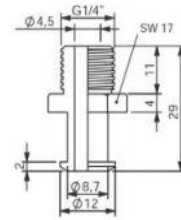

Bellow Vacuum Cups - 2,5 Bellow, Ø5-Ø25 mm

Part No. Silicone	Part No. TempFlex HT		Bellow	D	d	H	M5 Fitting	1/8 Fitting
CL-2.5-5	CL-2.5-5-HT	3	2,5	5	4	14	130.013	130.003
CL-2.5-7	CL-2.5-7-HT	3	2,5	7	3,8	14	130.013	130.003
CL-2.5-9	CL-2.5-9-HT	2	2,5	9	4,2	15	130.013	130.003
CL-2.5-12	CL-2.5-12-HT	8,5	2,5	12	5	21	130.013	130.003
CL-2.5-14	CL-2.5-14-HT	11	2,5	14	4	23	130.013	130.003
CL-2.5-20	CL-2.5-20-HT	8	2,5	20	5	22	130.013	130.003
CL-2.5-25	CL-2.5-25-HT	19	2,5	25	5	34	130.013	130.003

Bellow Vacuum Cups - 2,5 Bellow, Ø32-Ø42 mm

Part No. Silicone	Part No. TempFlex HT		Bellow	D	d	H	1/8" Fitting	1/4" Fitting
CL-2.5-32	CL-2.5-32-HT	13	2,5	32	8	37	130.132	130.190
CL-2.5-42	CL-2.5-42-HT	13	2,5	42	8	46	130.132	130.190