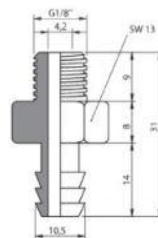

Bellow Vacuum Cups - 2,5 Bellow, Ø5-Ø25 mm

Part No. Silicone	Part No. TempFlex HT		Bellow	D	d	H	M5 Fitting	1/8 Fitting
CL-2.5-5	CL-2.5-5-HT	3	2,5	5	4	14	130.013	130.003
CL-2.5-7	CL-2.5-7-HT	3	2,5	7	3,8	14	130.013	130.003
CL-2.5-9	CL-2.5-9-HT	2	2,5	9	4,2	15	130.013	130.003
CL-2.5-12	CL-2.5-12-HT	8,5	2,5	12	5	21	130.013	130.003
CL-2.5-14	CL-2.5-14-HT	11	2,5	14	4	23	130.013	130.003
CL-2.5-20	CL-2.5-20-HT	8	2,5	20	5	22	130.013	130.003
CL-2.5-25	CL-2.5-25-HT	19	2,5	25	5	34	130.013	130.003

Bellow Vacuum Cups - 2,5 Bellow, Ø32-Ø42 mm

Part No. Silicone	Part No. TempFlex HT		Bellow	D	d	H	1/8" Fitting	1/4" Fitting
CL-2.5-32	CL-2.5-32-HT	13	2,5	32	8	37	130.132	130.190
CL-2.5-42	CL-2.5-42-HT	13	2,5	42	8	46	130.132	130.190