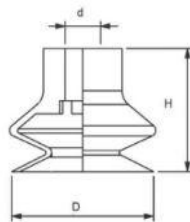

**Bellow Vacuum Cups - 1,5 Bellow, Ø11-Ø25 mm**

Part No. Silicone	Part No. TempFlex HT	Bellow	D	d	H	M5 Fitting	1/8 Fitting
CL-1.5-11-S	CL-1.5-11-HT	1,5	11	5	16	130.013	130.003
CL-1.5-14-S	CL-1.5-14-HT	1,5	14	5	16	130.013	130.003
CL-1.5-16-S	CL-1.5-16-HT	1,5	16	5	19	130.013	130.003
CL-1.5-20-S	CL-1.5-20-HT	1,5	20	5	16	130.013	130.003
CL-1.5-25-S	CL-1.5-25-HT	1,5	25	5	23	130.013	130.003

**Bellow Vacuum Cups - 1,5 Bellow, Ø33-Ø53 mm**

Part No. Silicone	Part No. TempFlex HT	Bellow	D	d	H	1/8 Fitting	1/4 Fitting
CL-1.5-30-S	CL-1.5-30-HT	1,5	33	8	28	130.132	130.190
CL-1.5-43-S	CL-1.5-43-HT	1,5	43	8	28	130.132	130.190
CL-1.5-53-S	CL-1.5-53-HT	1,5	53	8	34	130.132	130.190