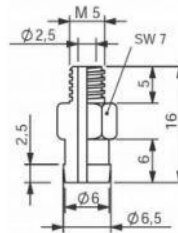

**Bellow Vacuum Cups - 1,5 Bellow, Ø11-Ø25 mm**

Part No. Silicone	Part No. TempFlex HT	Bellow	D	d	H	M5 Fitting	1/8 Fitting
CL-1.5-11-S	CL-1.5-11-HT	1,5	11	5	16	130.013	130.003
CL-1.5-14-S	CL-1.5-14-HT	1,5	14	5	16	130.013	130.003
CL-1.5-16-S	CL-1.5-16-HT	1,5	16	5	19	130.013	130.003
CL-1.5-20-S	CL-1.5-20-HT	1,5	20	5	16	130.013	130.003
CL-1.5-25-S	CL-1.5-25-HT	1,5	25	5	23	130.013	130.003

**Bellow Vacuum Cups - 1,5 Bellow, Ø33-Ø53 mm**

Part No. Silicone	Part No. TempFlex HT	Bellow	D	d	H	1/8 Fitting	1/4 Fitting
CL-1.5-30-S	CL-1.5-30-HT	1,5	33	8	28	130.132	130.190
CL-1.5-43-S	CL-1.5-43-HT	1,5	43	8	28	130.132	130.190
CL-1.5-53-S	CL-1.5-53-HT	1,5	53	8	34	130.132	130.190