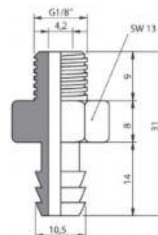

**Bellow Vacuum Cups - 1,5 Bellow, Ø11-Ø25 mm**

Part No. Silicone	Part No. TempFlex HT	Bellow	D	d	H	M5 Fitting	1/8 Fitting
CL-1.5-11-S	CL-1.5-11-HT	1,5	11	5	16	130.013	130.003
CL-1.5-14-S	CL-1.5-14-HT	1,5	14	5	16	130.013	130.003
CL-1.5-16-S	CL-1.5-16-HT	1,5	16	5	19	130.013	130.003
CL-1.5-20-S	CL-1.5-20-HT	1,5	20	5	16	130.013	130.003
CL-1.5-25-S	CL-1.5-25-HT	1,5	25	5	23	130.013	130.003

**Bellow Vacuum Cups - 1,5 Bellow, Ø33-Ø53 mm**

Part No. Silicone	Part No. TempFlex HT	Bellow	D	d	H	1/8 Fitting	1/4 Fitting
CL-1.5-30-S	CL-1.5-30-HT	1,5	33	8	28	130.132	130.190
CL-1.5-43-S	CL-1.5-43-HT	1,5	43	8	28	130.132	130.190
CL-1.5-53-S	CL-1.5-53-HT	1,5	53	8	34	130.132	130.190