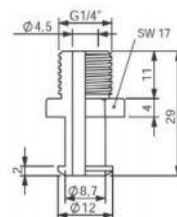

**Bellow Vacuum Cups - 1,5 Bellow, Ø11-Ø25 mm**

Part No. Silicone	Part No. TempFlex HT	Bellow	D	d	H	M5 Fitting	1/8 Fitting
CL-1.5-11-S	CL-1.5-11-HT	1,5	11	5	16	130.013	130.003
CL-1.5-14-S	CL-1.5-14-HT	1,5	14	5	16	130.013	130.003
CL-1.5-16-S	CL-1.5-16-HT	1,5	16	5	19	130.013	130.003
CL-1.5-20-S	CL-1.5-20-HT	1,5	20	5	16	130.013	130.003
CL-1.5-25-S	CL-1.5-25-HT	1,5	25	5	23	130.013	130.003

**Bellow Vacuum Cups - 1,5 Bellow, Ø33-Ø53 mm**

Part No. Silicone	Part No. TempFlex HT	Bellow	D	d	H	1/8 Fitting	1/4 Fitting
CL-1.5-30-S	CL-1.5-30-HT	1,5	33	8	28	130.132	130.190
CL-1.5-43-S	CL-1.5-43-HT	1,5	43	8	28	130.132	130.190
CL-1.5-53-S	CL-1.5-53-HT	1,5	53	8	34	130.132	130.190