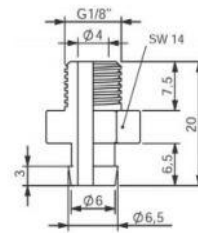

**Bellow Vacuum Cups - 1,5 Bellow, Ø11-Ø25 mm**

Part No. Silicone	Part No. TempFlex HT	Bellow	D	d	H	M5 Fitting	1/8 Fitting
CL-1.5-11-S	CL-1.5-11-HT	1,5	11	5	16	130.013	130.003
CL-1.5-14-S	CL-1.5-14-HT	1,5	14	5	16	130.013	130.003
CL-1.5-16-S	CL-1.5-16-HT	1,5	16	5	19	130.013	130.003
CL-1.5-20-S	CL-1.5-20-HT	1,5	20	5	16	130.013	130.003
CL-1.5-25-S	CL-1.5-25-HT	1,5	25	5	23	130.013	130.003

**Bellow Vacuum Cups - 1,5 Bellow, Ø33-Ø53 mm**

Part No. Silicone	Part No. TempFlex HT	Bellow	D	d	H	1/8 Fitting	1/4 Fitting
CL-1.5-30-S	CL-1.5-30-HT	1,5	33	8	28	130.132	130.190
CL-1.5-43-S	CL-1.5-43-HT	1,5	43	8	28	130.132	130.190
CL-1.5-53-S	CL-1.5-53-HT	1,5	53	8	34	130.132	130.190