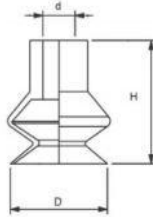

**Bellow Vacuum Cups - 1,5 Bellow, Ø11-Ø25 mm**

Part No. Silicone	Part No. TempFlex HT	Bellow	D	d	H	M5 Fitting	1/8 Fitting
CL-1.5-11-S	CL-1.5-11-HT	1,5	11	5	16	130.013	130.003
CL-1.5-14-S	CL-1.5-14-HT	1,5	14	5	16	130.013	130.003
CL-1.5-16-S	CL-1.5-16-HT	1,5	16	5	19	130.013	130.003
CL-1.5-20-S	CL-1.5-20-HT	1,5	20	5	16	130.013	130.003
CL-1.5-25-S	CL-1.5-25-HT	1,5	25	5	23	130.013	130.003

**Bellow Vacuum Cups - 1,5 Bellow, Ø33-Ø53 mm**

Part No. Silicone	Part No. TempFlex HT	Bellow	D	d	H	1/8 Fitting	1/4 Fitting
CL-1.5-30-S	CL-1.5-30-HT	1,5	33	8	28	130.132	130.190
CL-1.5-43-S	CL-1.5-43-HT	1,5	43	8	28	130.132	130.190
CL-1.5-53-S	CL-1.5-53-HT	1,5	53	8	34	130.132	130.190