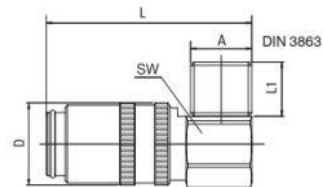

Female Threaded Coupling

DN	Series	↻	↔	A	D	L	L1	SW	📦
6	09	09KIR1/4V	09KIR1/4	G1/4	18	41	10	17	10
		09KIR3/8V	09KIR3/8	G3/8	18	45	10	19	10
9	13	13KIR1/4V	13KIR1/4	G1/4	23	46,5	10	21	10
		13KIR3/8V	13KIR3/8	G3/8	23	46,5	10	21	10
		13KIM16V	13KIM16	M16x1,5	23	46,5	10	21	10

90° Male Threaded Coupling

DN	Series	↻	↔	A	D	L	L1	SW	📦
6	09	09KM14/90V	09KM14/90	M14x1,5	18	47	12	17	10
		09KR1/4/90V	09KR1/4/90	G1/4	18	47	12	17	10
9	13	13KUM16/90V	13KM16/90	M16x1,5	23	53,5	12	22	10

45° Male Threaded Coupling

DN	Series	↻	↔	A	D	L	L1	SW	📦
6	09	09KM14/45V	09KM14/45	M14x1,5	18	47	9	17	10
		09KR1/4/45V	09KR1/4/45	G1/4	18	47	9	17	10
9	13	13KUM16/45V	13KUM16/45	M16x1,5	23	53,5	9	22	10