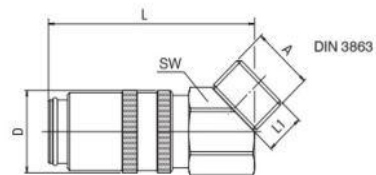

Female Threaded Coupling

DN	Series	↻	↔	A	D	L	L1	SW	📦
6	09	09KIR1/4V	09KIR1/4	G1/4	18	41	10	17	10
		09KIR3/8V	09KIR3/8	G3/8	18	45	10	19	10
9	13	13KIR1/4V	13KIR1/4	G1/4	23	46,5	10	21	10
		13KIR3/8V	13KIR3/8	G3/8	23	46,5	10	21	10
		13KIM16V	13KIM16	M16x1,5	23	46,5	10	21	10

90° Male Threaded Coupling

DN	Series	↻	↔	A	D	L	L1	SW	📦
6	09	09KM14/90V	09KM14/90	M14x1,5	18	47	12	17	10
		09KR1/4/90V	09KR1/4/90	G1/4	18	47	12	17	10
9	13	13KUM16/90V	13KM16/90	M16x1,5	23	53,5	12	22	10

45° Male Threaded Coupling

DN	Series	↻	↔	A	D	L	L1	SW	📦
6	09	09KM14/45V	09KM14/45	M14x1,5	18	47	9	17	10
		09KR1/4/45V	09KR1/4/45	G1/4	18	47	9	17	10
9	13	13KUM16/45V	13KUM16/45	M16x1,5	23	53,5	9	22	10