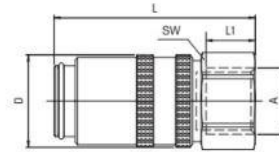

Female Threaded Coupling

DN	Series	↻	↔	A	D	L	L1	SW	📦
6	09	09KIR1/4V	09KIR1/4	G1/4	18	41	10	17	10
		09KIR3/8V	09KIR3/8	G3/8	18	45	10	19	10
9	13	13KIR1/4V	13KIR1/4	G1/4	23	46,5	10	21	10
		13KIR3/8V	13KIR3/8	G3/8	23	46,5	10	21	10
		13KIM16V	13KIM16	M16x1,5	23	46,5	10	21	10

90° Male Threaded Coupling

DN	Series	↻	↔	A	D	L	L1	SW	📦
6	09	09KM14/90V	09KM14/90	M14x1,5	18	47	12	17	10
		09KR1/4/90V	09KR1/4/90	G1/4	18	47	12	17	10
9	13	13KUM16/90V	13KM16/90	M16x1,5	23	53,5	12	22	10

45° Male Threaded Coupling

DN	Series	↻	↔	A	D	L	L1	SW	📦
6	09	09KM14/45V	09KM14/45	M14x1,5	18	47	9	17	10
		09KR1/4/45V	09KR1/4/45	G1/4	18	47	9	17	10
9	13	13KUM16/45V	13KUM16/45	M16x1,5	23	53,5	9	22	10