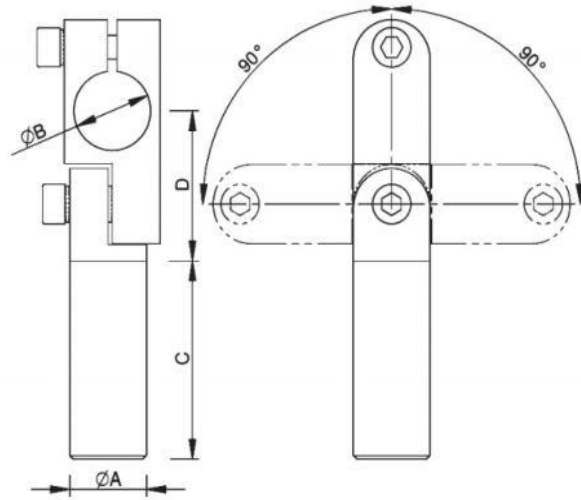

**RIGID GRIPPER ARMS**

**MA.GLA. – Gripper Elbow Arm**

Part No.	A	B	C	D	Weight (g)
MA.GLA.1010.30	10	10	30	22	17
MA.GLA.1010.60	10	10	60	22	21
MA.GLA.1010.90	10	10	90	22	28
MA.GLA.1414.40	14	14	40	30	43
MA.GLA.1414.80	14	14	80	30	51
MA.GLA.1414.120	14	14	120	30	70
MA.GLA.2020.50	20	20	50	38	99
MA.GLA.2020.100	20	20	100	38	106
MA.GLA.2020.150	20	20	150	38	165
MA.GLA.2030.100	20	30	100	47	315
MA.GLA.3030.100	30	30	100	52,5	315