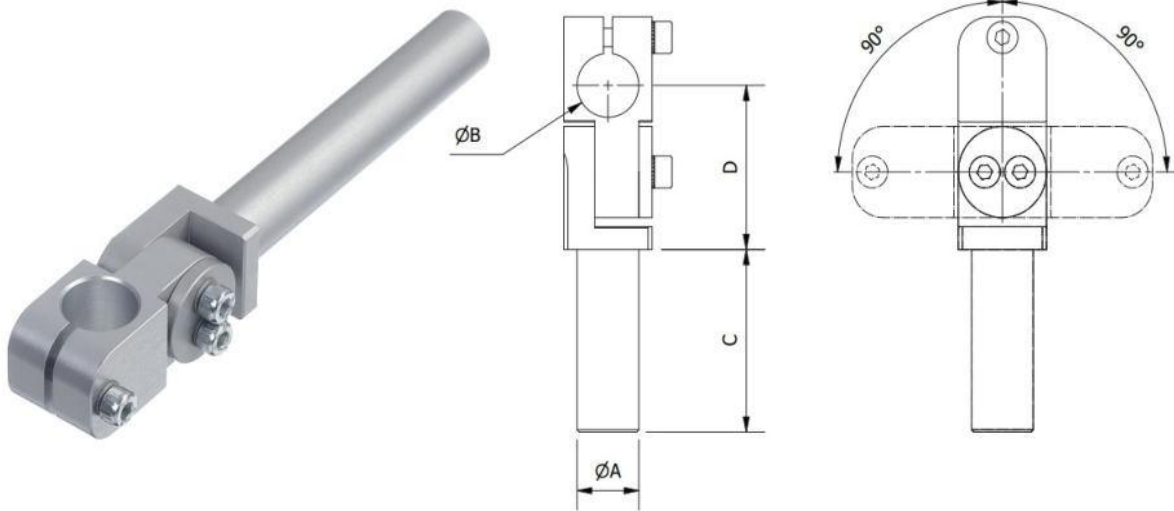

**MA.GLH. – Gripper Elbow Arm Heavy Duty**

Part No.	A	B	C	D	Weight (g)
MA.GLH.1010.030	10	10	30	30	27
MA.GLH.1010.060	10	10	60	30	31
MA.GLH.1010.090	10	10	90	30	37
MA.GLH.1414.040	14	14	40	36	56
MA.GLH.1414.080	14	14	80	36	66
MA.GLH.1414.120	14	14	120	36	83
MA.GLH.2020.050	20	20	50	45,5	111
MA.GLH.2020.100	20	20	100	45,5	127
MA.GLH.2020.150	20	20	150	45,5	169
MA.GLH.3030.080	30	30	80	60	302
MA.GLH.3030.140	30	30	140	60	394
MA.GLH.3030.200	30	30	200	60	509

Secure clamping for high loads.