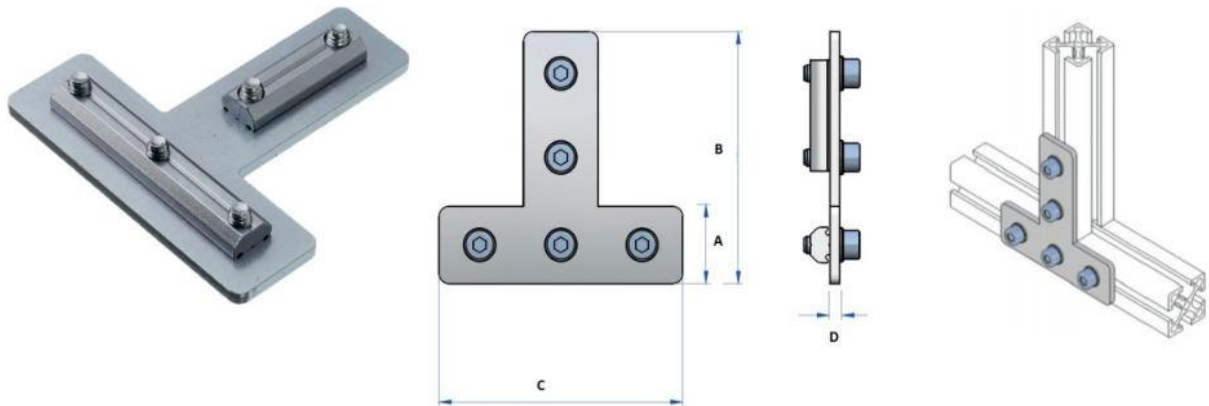

MA.VBT. – Profile Connector T-Style

| Part No. | A | B | C | D | REF | Weight (g) |
|---------------|----|-----|-----|---|-----|------------|
| MA.VBT.50.75 | 25 | 75 | 75 | 3 | X | 123 |
| MA.VBT.75.100 | 25 | 75 | 100 | 3 | X | 149 |
| MA.VBT.120.80 | 40 | 120 | 80 | 3 | J | 264 |

Material: Steel.