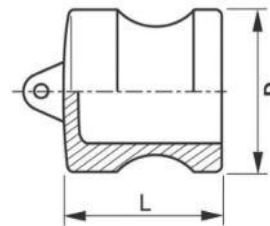

CAMLOCK COUPLINGS ALUMINIUM

Female Threaded Plug Type A

Part No.	Size	G	D	L	Max pressure
FPC-FP3/4	75	3/4"	32,1	40	17 bar
FPC-FP1	100	1"	36,7	48	17 bar
FPC-FP1-1/4	125	1.1/4"	45,5	54	17 bar
FPC-FP1-1/2	150	1.1/2"	53,4	56	17 bar
FPC-FP2	200	2"	63,1	63	17 Bar
FPC-FP2-1/2	250	2.1/2"	75,8	68	10 bar
FPC-FP3	300	3"	91,5	69	8 bar

Pipe Connection Plug Type A

Part No.	Size	G	D	L	Max pressure
MPC-PP40	150	40	53,4	76	17 bar
MPC-PP50	200	50	63,1	87	17 Bar
MPC-PP60	250	60	75,8	97	10 bar

Dust Plug Type DP

Part No.	Size	D	L	Max pressure
DPC-DP3/4	75	32,1	28	17 bar
DPC-DP1	100	36,7	35	17 bar
DPC-DP1-1/4	125	45,5	38	17 bar
DPC-DP1-1/2	150	53,4	40	17 bar
DPC-DP2	200	63,1	49	17 Bar
DPC-DP2-1/2	250	75,8	50	10 bar
DPC-DP3	300	91,5	51	8 bar