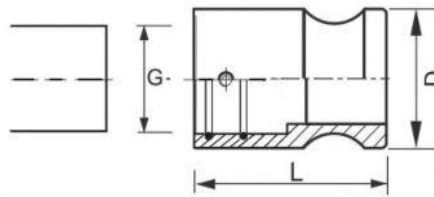

CAMLOCK COUPLINGS ALUMINIUM

Female Threaded Plug Type A

Part No.	Size	G	D	L	Max pressure
FPC-FP3/4	75	3/4"	32,1	40	17 bar
FPC-FP1	100	1"	36,7	48	17 bar
FPC-FP1-1/4	125	1.1/4"	45,5	54	17 bar
FPC-FP1-1/2	150	1.1/2"	53,4	56	17 bar
FPC-FP2	200	2"	63,1	63	17 Bar
FPC-FP2-1/2	250	2.1/2"	75,8	68	10 bar
FPC-FP3	300	3"	91,5	69	8 bar

Pipe Connection Plug Type A

Part No.	Size	G	D	L	Max pressure
MPC-PP40	150	40	53,4	76	17 bar
MPC-PP50	200	50	63,1	87	17 Bar
MPC-PP60	250	60	75,8	97	10 bar

Dust Plug Type DP

Part No.	Size	D	L	Max pressure
DPC-DP3/4	75	32,1	28	17 bar
DPC-DP1	100	36,7	35	17 bar
DPC-DP1-1/4	125	45,5	38	17 bar
DPC-DP1-1/2	150	53,4	40	17 bar
DPC-DP2	200	63,1	49	17 Bar
DPC-DP2-1/2	250	75,8	50	10 bar
DPC-DP3	300	91,5	51	8 bar