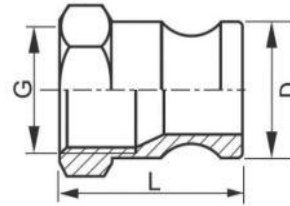

CAMLOCK COUPLINGS ALUMINIUM

Female Threaded Plug Type A

Part No.	Size	G	D	L	Max pressure
FPC-FP3/4	75	3/4"	32,1	40	17 bar
FPC-FP1	100	1"	36,7	48	17 bar
FPC-FP1-1/4	125	1.1/4"	45,5	54	17 bar
FPC-FP1-1/2	150	1.1/2"	53,4	56	17 bar
FPC-FP2	200	2"	63,1	63	17 Bar
FPC-FP2-1/2	250	2.1/2"	75,8	68	10 bar
FPC-FP3	300	3"	91,5	69	8 bar

Pipe Connection Plug Type A

Part No.	Size	G	D	L	Max pressure
MPC-PP40	150	40	53,4	76	17 bar
MPC-PP50	200	50	63,1	87	17 Bar
MPC-PP60	250	60	75,8	97	10 bar

Dust Plug Type DP

Part No.	Size	D	L	Max pressure
DPC-DP3/4	75	32,1	28	17 bar
DPC-DP1	100	36,7	35	17 bar
DPC-DP1-1/4	125	45,5	38	17 bar
DPC-DP1-1/2	150	53,4	40	17 bar
DPC-DP2	200	63,1	49	17 Bar
DPC-DP2-1/2	250	75,8	50	10 bar
DPC-DP3	300	91,5	51	8 bar