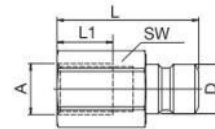

**Hosetail Plug**

DN	Series	↔	A	D	L	L1	📦
6	20	20N10	10	9,4	39	22	25
		20N13	13	9,4	39	22	25
7	30	30N10	10	13,4	41	25	25
9		30N13	13	13,4	41	25	25
15	50	50N19	19	13,4	41	25	10

**Female Plug**

DN	Series	↔	A	D	L	L1	SW	📦
6	20	20NR1/8I	G1/8	9,4	28	11	13	25
		20NR1/4I	G1/4	9,4	32	13	16	25
		20NR3/8I	G3/8	9,4	34	13	19	25
9	30	30NR1/4I	G1/4	13,5	37	13	16	25
		30NR3/8I	G3/8	13,5	39	13	19	25

**Double Plug**

DN	A Series	B Series	↔	L	📦
6	20	20	2020DB	31	10
9	30	30	2030DB	31	10
			3030DB	34	10

**Replacement Seals FKM**

S	Series	Part No.	📦
6	20	200V	10
9	30	300V	10
16	50	500V	10