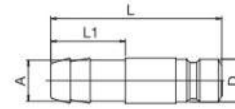

**Hosetail Plug**

DN	Series	↔	A	D	L	L1	📦
6	20	20N10	10	9,4	39	22	25
		20N13	13	9,4	39	22	25
7	30	30N10	10	13,4	41	25	25
9		30N13	13	13,4	41	25	25
15	50	50N19	19	13,4	41	25	10

**Female Plug**

DN	Series	↔	A	D	L	L1	SW	📦
6	20	20NR1/8I	G1/8	9,4	28	11	13	25
		20NR1/4I	G1/4	9,4	32	13	16	25
		20NR3/8I	G3/8	9,4	34	13	19	25
9	30	30NR1/4I	G1/4	13,5	37	13	16	25
		30NR3/8I	G3/8	13,5	39	13	19	25

**Double Plug**

DN	A Series	B Series	↔	L	📦
6	20	20	2020DB	31	10
9	30	30	2030DB	31	10
			3030DB	34	10

**Replacement Seals FKM**

S	Series	Part No.	📦
6	20	200V	10
9	30	300V	10
16	50	500V	10