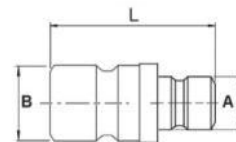

**Hosetail Plug**

DN	Series	↔	A	D	L	L1	📦
6	20	20N10	10	9,4	39	22	25
		20N13	13	9,4	39	22	25
7	30	30N10	10	13,4	41	25	25
9		30N13	13	13,4	41	25	25
15	50	50N19	19	13,4	41	25	10

**Female Plug**

DN	Series	↔	A	D	L	L1	SW	📦
6	20	20NR1/8I	G1/8	9,4	28	11	13	25
		20NR1/4I	G1/4	9,4	32	13	16	25
		20NR3/8I	G3/8	9,4	34	13	19	25
9	30	30NR1/4I	G1/4	13,5	37	13	16	25
		30NR3/8I	G3/8	13,5	39	13	19	25

**Double Plug**

DN	A Series	B Series	↔	L	📦
6	20	20	2020DB	31	10
9	30	30	2030DB	31	10
			3030DB	34	10

**Replacement Seals FKM**

S	Series	Part No.	📦
6	20	200V	10
9	30	300V	10
16	50	500V	10