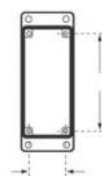

Side Entry Hood, Double Lever

Part No.	# Poles	Levers	A	B	L	M	Size
MHO10.20	10 Pole	Double	73	43	52	M20	57.27
MHO16.25	16 Pole	Double	93,5	43	63	M25	77.27
MHO24.32	24 Pole	Double	120	43	63	M32	104.27
MHO32.32	32 Pole	Double	93,5	82,5	94	M32	77.62

Panel Mount Base, Double Lever

Part No.	# Poles	Levers	A	B	C	L	Size
CHI10	10 Pole	Double	95,5	45,5	58	29	57.27
CHI16	16 Pole	Double	115,5	45,5	58	29	77.27
CHI24	24 Pole	Double	142,5	45,5	58	29	104.27
CHI32	32 Pole	Double	126	45,5	98,5	35	77.62

Surface Mount Base, Double Lever

Part No.	# Poles	Levers	A	B	C	L	M	Size
MHP10.20	10 Pole	Double	93,5	52	82	57	M20	57.27
MHP16.25	16 Pole	Double	117	57	105	63	M25	77.27
MHP24.25	24 Pole	Double	144	57	132	63	M25	104.27
MHP32.40	32 Pole	Double	125	84	112	90	M40	77.62