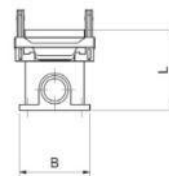

Side Entry Hood, Double Lever

Part No.	# Poles	Levers	A	B	L	M	Size
MHO10.20	10 Pole	Double	73	43	52	M20	57.27
MHO16.25	16 Pole	Double	93,5	43	63	M25	77.27
MHO24.32	24 Pole	Double	120	43	63	M32	104.27
MHO32.32	32 Pole	Double	93,5	82,5	94	M32	77.62

Panel Mount Base, Double Lever

Part No.	# Poles	Levers	A	B	C	L	Size
CHI10	10 Pole	Double	95,5	45,5	58	29	57.27
CHI16	16 Pole	Double	115,5	45,5	58	29	77.27
CHI24	24 Pole	Double	142,5	45,5	58	29	104.27
CHI32	32 Pole	Double	126	45,5	98,5	35	77.62

Surface Mount Base, Double Lever

Part No.	# Poles	Levers	A	B	C	L	M	Size
MHP10.20	10 Pole	Double	93,5	52	82	57	M20	57.27
MHP16.25	16 Pole	Double	117	57	105	63	M25	77.27
MHP24.25	24 Pole	Double	144	57	132	63	M25	104.27
MHP32.40	32 Pole	Double	125	84	112	90	M40	77.62