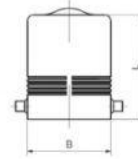

Side Entry Hood, Double Lever

Part No.	# Poles	Levers	A	B	L	M	Size
MHO10.20	10 Pole	Double	73	43	52	M20	57.27
MHO16.25	16 Pole	Double	93,5	43	63	M25	77.27
MHO24.32	24 Pole	Double	120	43	63	M32	104.27
MHO32.32	32 Pole	Double	93,5	82,5	94	M32	77.62

Panel Mount Base, Double Lever

Part No.	# Poles	Levers	A	B	C	L	Size
CHI10	10 Pole	Double	95,5	45,5	58	29	57.27
CHI16	16 Pole	Double	115,5	45,5	58	29	77.27
CHI24	24 Pole	Double	142,5	45,5	58	29	104.27
CHI32	32 Pole	Double	126	45,5	98,5	35	77.62

Surface Mount Base, Double Lever

Part No.	# Poles	Levers	A	B	C	L	M	Size
MHP10.20	10 Pole	Double	93,5	52	82	57	M20	57.27
MHP16.25	16 Pole	Double	117	57	105	63	M25	77.27
MHP24.25	24 Pole	Double	144	57	132	63	M25	104.27
MHP32.40	32 Pole	Double	125	84	112	90	M40	77.62