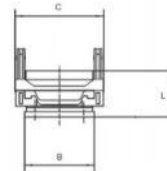

Side Entry Hood, Double Lever

Part No.	# Poles	Levers	A	B	L	M	Size
MHO10.20	10 Pole	Double	73	43	52	M20	57.27
MHO16.25	16 Pole	Double	93,5	43	63	M25	77.27
MHO24.32	24 Pole	Double	120	43	63	M32	104.27
MHO32.32	32 Pole	Double	93,5	82,5	94	M32	77.62

Panel Mount Base, Double Lever

Part No.	# Poles	Levers	A	B	C	L	Size
CHI10	10 Pole	Double	95,5	45,5	58	29	57.27
CHI16	16 Pole	Double	115,5	45,5	58	29	77.27
CHI24	24 Pole	Double	142,5	45,5	58	29	104.27
CHI32	32 Pole	Double	126	45,5	98,5	35	77.62

Surface Mount Base, Double Lever

Part No.	# Poles	Levers	A	B	C	L	M	Size
MHP10.20	10 Pole	Double	93,5	52	82	57	M20	57.27
MHP16.25	16 Pole	Double	117	57	105	63	M25	77.27
MHP24.25	24 Pole	Double	144	57	132	63	M25	104.27
MHP32.40	32 Pole	Double	125	84	112	90	M40	77.62