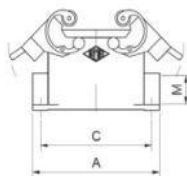

Side Entry Hood, Double Lever

Part No.	# Poles	Levers	A	B	L	M	Size
MHO10.20	10 Pole	Double	73	43	52	M20	57.27
MHO16.25	16 Pole	Double	93,5	43	63	M25	77.27
MHO24.32	24 Pole	Double	120	43	63	M32	104.27
MHO32.32	32 Pole	Double	93,5	82,5	94	M32	77.62

Panel Mount Base, Double Lever

Part No.	# Poles	Levers	A	B	C	L	Size
CHI10	10 Pole	Double	95,5	45,5	58	29	57.27
CHI16	16 Pole	Double	115,5	45,5	58	29	77.27
CHI24	24 Pole	Double	142,5	45,5	58	29	104.27
CHI32	32 Pole	Double	126	45,5	98,5	35	77.62

Surface Mount Base, Double Lever

Part No.	# Poles	Levers	A	B	C	L	M	Size
MHP10.20	10 Pole	Double	93,5	52	82	57	M20	57.27
MHP16.25	16 Pole	Double	117	57	105	63	M25	77.27
MHP24.25	24 Pole	Double	144	57	132	63	M25	104.27
MHP32.40	32 Pole	Double	125	84	112	90	M40	77.62