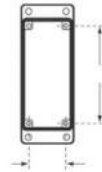

Side Entry Hood, Double Lever

Part No.	# Poles	Levers	A	B	L	M	Size
MHO10.20	10 Pole	Double	73	43	52	M20	57.27
MHO16.25	16 Pole	Double	93,5	43	63	M25	77.27
MHO24.32	24 Pole	Double	120	43	63	M32	104.27
MHO32.32	32 Pole	Double	93,5	82,5	94	M32	77.62

Panel Mount Base, Double Lever

Part No.	# Poles	Levers	A	B	C	L	Size
CHI10	10 Pole	Double	95,5	45,5	58	29	57.27
CHI16	16 Pole	Double	115,5	45,5	58	29	77.27
CHI24	24 Pole	Double	142,5	45,5	58	29	104.27
CHI32	32 Pole	Double	126	45,5	98,5	35	77.62

Surface Mount Base, Double Lever

Part No.	# Poles	Levers	A	B	C	L	M	Size
MHP10.20	10 Pole	Double	93,5	52	82	57	M20	57.27
MHP16.25	16 Pole	Double	117	57	105	63	M25	77.27
MHP24.25	24 Pole	Double	144	57	132	63	M25	104.27
MHP32.40	32 Pole	Double	125	84	112	90	M40	77.62