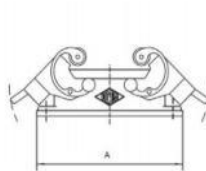

Side Entry Hood, Double Lever

Part No.	# Poles	Levers	A	B	L	M	Size
MHO10.20	10 Pole	Double	73	43	52	M20	57.27
MHO16.25	16 Pole	Double	93,5	43	63	M25	77.27
MHO24.32	24 Pole	Double	120	43	63	M32	104.27
MHO32.32	32 Pole	Double	93,5	82,5	94	M32	77.62

Panel Mount Base, Double Lever

Part No.	# Poles	Levers	A	B	C	L	Size
CHI10	10 Pole	Double	95,5	45,5	58	29	57.27
CHI16	16 Pole	Double	115,5	45,5	58	29	77.27
CHI24	24 Pole	Double	142,5	45,5	58	29	104.27
CHI32	32 Pole	Double	126	45,5	98,5	35	77.62

Surface Mount Base, Double Lever

Part No.	# Poles	Levers	A	B	C	L	M	Size
MHP10.20	10 Pole	Double	93,5	52	82	57	M20	57.27
MHP16.25	16 Pole	Double	117	57	105	63	M25	77.27
MHP24.25	24 Pole	Double	144	57	132	63	M25	104.27
MHP32.40	32 Pole	Double	125	84	112	90	M40	77.62