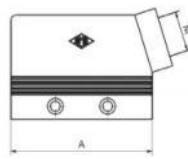

Side Entry Hood, Double Lever

Part No.	# Poles	Levers	A	B	L	M	Size
MHO10.20	10 Pole	Double	73	43	52	M20	57.27
MHO16.25	16 Pole	Double	93,5	43	63	M25	77.27
MHO24.32	24 Pole	Double	120	43	63	M32	104.27
MHO32.32	32 Pole	Double	93,5	82,5	94	M32	77.62

Panel Mount Base, Double Lever

Part No.	# Poles	Levers	A	B	C	L	Size
CHI10	10 Pole	Double	95,5	45,5	58	29	57.27
CHI16	16 Pole	Double	115,5	45,5	58	29	77.27
CHI24	24 Pole	Double	142,5	45,5	58	29	104.27
CHI32	32 Pole	Double	126	45,5	98,5	35	77.62

Surface Mount Base, Double Lever

Part No.	# Poles	Levers	A	B	C	L	M	Size
MHP10.20	10 Pole	Double	93,5	52	82	57	M20	57.27
MHP16.25	16 Pole	Double	117	57	105	63	M25	77.27
MHP24.25	24 Pole	Double	144	57	132	63	M25	104.27
MHP32.40	32 Pole	Double	125	84	112	90	M40	77.62