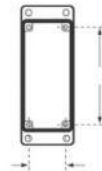

Side Entry Hood, Double Lever

Part No.	# Poles	Levers	A	B	L	M	Size
MHO10.20	10 Pole	Double	73	43	52	M20	57.27
MHO16.25	16 Pole	Double	93,5	43	63	M25	77.27
MHO24.32	24 Pole	Double	120	43	63	M32	104.27
MHO32.32	32 Pole	Double	93,5	82,5	94	M32	77.62

Panel Mount Base, Double Lever

Part No.	# Poles	Levers	A	B	C	L	Size
CHI10	10 Pole	Double	95,5	45,5	58	29	57.27
CHI16	16 Pole	Double	115,5	45,5	58	29	77.27
CHI24	24 Pole	Double	142,5	45,5	58	29	104.27
CHI32	32 Pole	Double	126	45,5	98,5	35	77.62

Surface Mount Base, Double Lever

Part No.	# Poles	Levers	A	B	C	L	M	Size
MHP10.20	10 Pole	Double	93,5	52	82	57	M20	57.27
MHP16.25	16 Pole	Double	117	57	105	63	M25	77.27
MHP24.25	24 Pole	Double	144	57	132	63	M25	104.27
MHP32.40	32 Pole	Double	125	84	112	90	M40	77.62