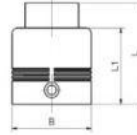

Top Entry Hood, Single Lever

Part No.	# Poles	Levers	A	B	C	L	L1	M	Size
MHV06L20	6 Pole	Single	72	43	60	53	40	M20	44.27
MHV10L20	10 Pole	Single	87	43	73	58	45	M20	57.27
MHV16L25	16 Pole	Single	108	43	93,5	58	45	M25	77.27
MHV24L32	24 Pole	Single	135	43	120	68	55	M32	104.27
MHV48L32	48 Pole	Single	150,5	90	121	121	98	M40	104.62

Side Entry Hood, Single Lever

Part No.	# Poles	Levers	A	B	C	L	L1	M	Size
MHO06L20	6 Pole	Single	73	43	60	50,4	47	M20	44.27
MHO10L20	10 Pole	Single	87	43	73	52	49	M20	57.27
MHO16L25	16 Pole	Single	108	43	93,5	63	60	M25	77.27
MHO24L32	24 Pole	Single	135	43	120	63	60	M32	104.27
MHO48L32	48 Pole	Single	150,5	90	121	98	118	M40	104.62

Panel Mount Base, Single Lever

Part No.	# Poles	Levers	A	B	L	Size
CHI06L	6 Pole	Single	82,5	45,5	29	44.27
CHI10L	10 Pole	Single	95,5	45,5	29	57.27
CHI16L	16 Pole	Single	115,5	45,5	29	77.27
CHI24L	24 Pole	Single	142,5	45,5	29	104.27
CHI48L	48 Pole	Single	167,5	93	42	104.62