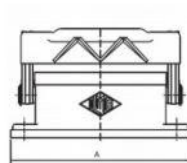

Top Entry Hood, Single Lever

Part No.	# Poles	Levers	A	B	C	L	L1	M	Size
MHV06L20	6 Pole	Single	72	43	60	53	40	M20	44.27
MHV10L20	10 Pole	Single	87	43	73	58	45	M20	57.27
MHV16L25	16 Pole	Single	108	43	93,5	58	45	M25	77.27
MHV24L32	24 Pole	Single	135	43	120	68	55	M32	104.27
MHV48L32	48 Pole	Single	150,5	90	121	121	98	M40	104.62

Side Entry Hood, Single Lever

Part No.	# Poles	Levers	A	B	C	L	L1	M	Size
MHO06L20	6 Pole	Single	73	43	60	50,4	47	M20	44.27
MHO10L20	10 Pole	Single	87	43	73	52	49	M20	57.27
MHO16L25	16 Pole	Single	108	43	93,5	63	60	M25	77.27
MHO24L32	24 Pole	Single	135	43	120	63	60	M32	104.27
MHO48L32	48 Pole	Single	150,5	90	121	98	118	M40	104.62

Panel Mount Base, Single Lever

Part No.	# Poles	Levers	A	B	L	Size
CHI06L	6 Pole	Single	82,5	45,5	29	44.27
CHI10L	10 Pole	Single	95,5	45,5	29	57.27
CHI16L	16 Pole	Single	115,5	45,5	29	77.27
CHI24L	24 Pole	Single	142,5	45,5	29	104.27
CHI48L	48 Pole	Single	167,5	93	42	104.62