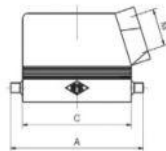

Top Entry Hood, Single Lever

Part No.	# Poles	Levers	A	B	C	L	L1	M	Size
MHV06L20	6 Pole	Single	72	43	60	53	40	M20	44.27
MHV10L20	10 Pole	Single	87	43	73	58	45	M20	57.27
MHV16L25	16 Pole	Single	108	43	93,5	58	45	M25	77.27
MHV24L32	24 Pole	Single	135	43	120	68	55	M32	104.27
MHV48L32	48 Pole	Single	150,5	90	121	121	98	M40	104.62

Side Entry Hood, Single Lever

Part No.	# Poles	Levers	A	B	C	L	L1	M	Size
MHO06L20	6 Pole	Single	73	43	60	50,4	47	M20	44.27
MHO10L20	10 Pole	Single	87	43	73	52	49	M20	57.27
MHO16L25	16 Pole	Single	108	43	93,5	63	60	M25	77.27
MHO24L32	24 Pole	Single	135	43	120	63	60	M32	104.27
MHO48L32	48 Pole	Single	150,5	90	121	98	118	M40	104.62

Panel Mount Base, Single Lever

Part No.	# Poles	Levers	A	B	L	Size
CHI06L	6 Pole	Single	82,5	45,5	29	44.27
CHI10L	10 Pole	Single	95,5	45,5	29	57.27
CHI16L	16 Pole	Single	115,5	45,5	29	77.27
CHI24L	24 Pole	Single	142,5	45,5	29	104.27
CHI48L	48 Pole	Single	167,5	93	42	104.62