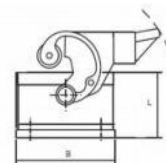

Top Entry Hood, Single Lever

Part No.	# Poles	Levers	A	B	C	L	L1	M	Size
MHV06L20	6 Pole	Single	72	43	60	53	40	M20	44.27
MHV10L20	10 Pole	Single	87	43	73	58	45	M20	57.27
MHV16L25	16 Pole	Single	108	43	93,5	58	45	M25	77.27
MHV24L32	24 Pole	Single	135	43	120	68	55	M32	104.27
MHV48L32	48 Pole	Single	150,5	90	121	121	98	M40	104.62

Side Entry Hood, Single Lever

Part No.	# Poles	Levers	A	B	C	L	L1	M	Size
MHO06L20	6 Pole	Single	73	43	60	50,4	47	M20	44.27
MHO10L20	10 Pole	Single	87	43	73	52	49	M20	57.27
MHO16L25	16 Pole	Single	108	43	93,5	63	60	M25	77.27
MHO24L32	24 Pole	Single	135	43	120	63	60	M32	104.27
MHO48L32	48 Pole	Single	150,5	90	121	98	118	M40	104.62

Panel Mount Base, Single Lever

Part No.	# Poles	Levers	A	B	L	Size
CHI06L	6 Pole	Single	82,5	45,5	29	44.27
CHI10L	10 Pole	Single	95,5	45,5	29	57.27
CHI16L	16 Pole	Single	115,5	45,5	29	77.27
CHI24L	24 Pole	Single	142,5	45,5	29	104.27
CHI48L	48 Pole	Single	167,5	93	42	104.62