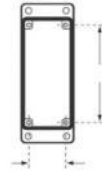

Top Entry Hood, Single Lever

Part No.	# Poles	Levers	A	B	C	L	L1	M	Size
MHV06L20	6 Pole	Single	72	43	60	53	40	M20	44.27
MHV10L20	10 Pole	Single	87	43	73	58	45	M20	57.27
MHV16L25	16 Pole	Single	108	43	93,5	58	45	M25	77.27
MHV24L32	24 Pole	Single	135	43	120	68	55	M32	104.27
MHV48L32	48 Pole	Single	150,5	90	121	121	98	M40	104.62

Side Entry Hood, Single Lever

Part No.	# Poles	Levers	A	B	C	L	L1	M	Size
MHO06L20	6 Pole	Single	73	43	60	50,4	47	M20	44.27
MHO10L20	10 Pole	Single	87	43	73	52	49	M20	57.27
MHO16L25	16 Pole	Single	108	43	93,5	63	60	M25	77.27
MHO24L32	24 Pole	Single	135	43	120	63	60	M32	104.27
MHO48L32	48 Pole	Single	150,5	90	121	98	118	M40	104.62

Panel Mount Base, Single Lever

Part No.	# Poles	Levers	A	B	L	Size
CHI06L	6 Pole	Single	82,5	45,5	29	44.27
CHI10L	10 Pole	Single	95,5	45,5	29	57.27
CHI16L	16 Pole	Single	115,5	45,5	29	77.27
CHI24L	24 Pole	Single	142,5	45,5	29	104.27
CHI48L	48 Pole	Single	167,5	93	42	104.62