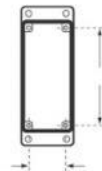

Top Entry Hood, Single Lever

Part No.	# Poles	Levers	A	B	C	L	L1	M	Size
MHV06L20	6 Pole	Single	72	43	60	53	40	M20	44.27
MHV10L20	10 Pole	Single	87	43	73	58	45	M20	57.27
MHV16L25	16 Pole	Single	108	43	93,5	58	45	M25	77.27
MHV24L32	24 Pole	Single	135	43	120	68	55	M32	104.27
MHV48L32	48 Pole	Single	150,5	90	121	121	98	M40	104.62

Side Entry Hood, Single Lever

Part No.	# Poles	Levers	A	B	C	L	L1	M	Size
MHO06L20	6 Pole	Single	73	43	60	50,4	47	M20	44.27
MHO10L20	10 Pole	Single	87	43	73	52	49	M20	57.27
MHO16L25	16 Pole	Single	108	43	93,5	63	60	M25	77.27
MHO24L32	24 Pole	Single	135	43	120	63	60	M32	104.27
MHO48L32	48 Pole	Single	150,5	90	121	98	118	M40	104.62

Panel Mount Base, Single Lever

Part No.	# Poles	Levers	A	B	L	Size
CHI06L	6 Pole	Single	82,5	45,5	29	44.27
CHI10L	10 Pole	Single	95,5	45,5	29	57.27
CHI16L	16 Pole	Single	115,5	45,5	29	77.27
CHI24L	24 Pole	Single	142,5	45,5	29	104.27
CHI48L	48 Pole	Single	167,5	93	42	104.62