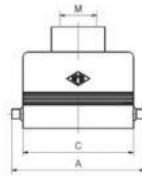

Top Entry Hood, Single Lever

Part No.	# Poles	Levers	A	B	C	L	L1	M	Size
MHV06L20	6 Pole	Single	72	43	60	53	40	M20	44.27
MHV10L20	10 Pole	Single	87	43	73	58	45	M20	57.27
MHV16L25	16 Pole	Single	108	43	93,5	58	45	M25	77.27
MHV24L32	24 Pole	Single	135	43	120	68	55	M32	104.27
MHV48L32	48 Pole	Single	150,5	90	121	121	98	M40	104.62

Side Entry Hood, Single Lever

Part No.	# Poles	Levers	A	B	C	L	L1	M	Size
MHO06L20	6 Pole	Single	73	43	60	50,4	47	M20	44.27
MHO10L20	10 Pole	Single	87	43	73	52	49	M20	57.27
MHO16L25	16 Pole	Single	108	43	93,5	63	60	M25	77.27
MHO24L32	24 Pole	Single	135	43	120	63	60	M32	104.27
MHO48L32	48 Pole	Single	150,5	90	121	98	118	M40	104.62

Panel Mount Base, Single Lever

Part No.	# Poles	Levers	A	B	L	Size
CHI06L	6 Pole	Single	82,5	45,5	29	44.27
CHI10L	10 Pole	Single	95,5	45,5	29	57.27
CHI16L	16 Pole	Single	115,5	45,5	29	77.27
CHI24L	24 Pole	Single	142,5	45,5	29	104.27
CHI48L	48 Pole	Single	167,5	93	42	104.62