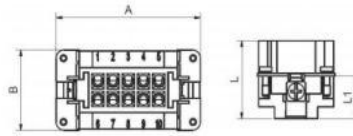

**STANDARD CONNECTORS**

**Inserts Male**

Part No.	# Poles	A	B	L	L1	Size
CNEM06T	6 Pole	50	34	33	18	44.27
CNEM10T	10 Pole	63,4	34	33	18	57.27
CNEM16T	16 Pole	83,5	34	33	18	77.27
CNEM24T	24 Pole	110,3	34	33	18	104.27

**Inserts Female**

Part No.	# Poles	A	B	L	L1	Size
CNEF06T	6 Pole	50	34	33	18	44.27
CNEF10T	10 Pole	63,4	34	33	18	57.27
CNEF16T	16 Pole	83,5	34	33	18	77.27
CNEF24T	24 Pole	110,3	34	33	18	104.27

**Inserts Male**

Part No.	# Poles	Pin #	A	B	L	L1	Size
CNEM16T	16 Pole	1-16	83,5	34	33	18	77.62
CNEM16TN	16 Pole	17-32	83,5	34	33	18	
CNEM24T	24 Pole	1-16	110,3	34	33	18	104.62
CNEM24TN	24 Pole	17-32	110,3	34	33	18	

**Inserts Female**

Part No.	# Poles	Pin #	A	B	L	L1	Size
CNEF16T	16 Pole	1-16	83,5	34	33	18	77.62
CNEF16TN	16 Pole	17-32	83,5	34	33	18	
CNEF24T	24 Pole	1-24	110,3	34	33	18	104.62
CNEF24TN	24 Pole	25-48	110,3	34	33	18	