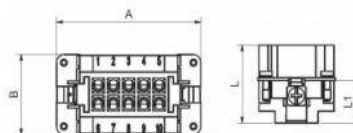

**STANDARD CONNECTORS**

**Inserts Male**

Part No.	# Poles	A	B	L	L1	Size
CNEM06T	6 Pole	50	34	33	18	44.27
CNEM10T	10 Pole	63,4	34	33	18	57.27
CNEM16T	16 Pole	83,5	34	33	18	77.27
CNEM24T	24 Pole	110,3	34	33	18	104.27

**Inserts Female**

Part No.	# Poles	A	B	L	L1	Size
CNEF06T	6 Pole	50	34	33	18	44.27
CNEF10T	10 Pole	63,4	34	33	18	57.27
CNEF16T	16 Pole	83,5	34	33	18	77.27
CNEF24T	24 Pole	110,3	34	33	18	104.27

**Inserts Male**

Part No.	# Poles	Pin #	A	B	L	L1	Size
CNEM16T	16 Pole	1-16	83,5	34	33	18	77.62
CNEM16TN	16 Pole	17-32	83,5	34	33	18	
CNEM24T	24 Pole	1-16	110,3	34	33	18	104.62
CNEM24TN	24 Pole	17-32	110,3	34	33	18	

**Inserts Female**

Part No.	# Poles	Pin #	A	B	L	L1	Size
CNEF16T	16 Pole	1-16	83,5	34	33	18	77.62
CNEF16TN	16 Pole	17-32	83,5	34	33	18	
CNEF24T	24 Pole	1-24	110,3	34	33	18	104.62
CNEF24TN	24 Pole	25-48	110,3	34	33	18	