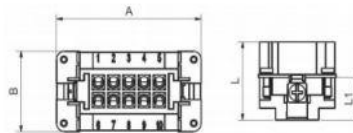

**STANDARD CONNECTORS**

**Inserts Male**

Part No.	# Poles	A	B	L	L1	Size
CNEM06T	6 Pole	50	34	33	18	44.27
CNEM10T	10 Pole	63,4	34	33	18	57.27
CNEM16T	16 Pole	83,5	34	33	18	77.27
CNEM24T	24 Pole	110,3	34	33	18	104.27

**Inserts Female**

Part No.	# Poles	A	B	L	L1	Size
CNEF06T	6 Pole	50	34	33	18	44.27
CNEF10T	10 Pole	63,4	34	33	18	57.27
CNEF16T	16 Pole	83,5	34	33	18	77.27
CNEF24T	24 Pole	110,3	34	33	18	104.27

**Inserts Male**

Part No.	# Poles	Pin #	A	B	L	L1	Size
CNEM16T	16 Pole	1-16	83,5	34	33	18	77.62
CNEM16TN	16 Pole	17-32	83,5	34	33	18	
CNEM24T	24 Pole	1-16	110,3	34	33	18	104.62
CNEM24TN	24 Pole	17-32	110,3	34	33	18	

**Inserts Female**

Part No.	# Poles	Pin #	A	B	L	L1	Size
CNEF16T	16 Pole	1-16	83,5	34	33	18	77.62
CNEF16TN	16 Pole	17-32	83,5	34	33	18	
CNEF24T	24 Pole	1-24	110,3	34	33	18	104.62
CNEF24TN	24 Pole	25-48	110,3	34	33	18	