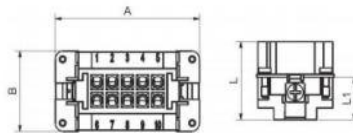

**STANDARD CONNECTORS**

**Inserts Male**

Part No.	# Poles	A	B	L	L1	Size
CNEM06T	6 Pole	50	34	33	18	44.27
CNEM10T	10 Pole	63,4	34	33	18	57.27
CNEM16T	16 Pole	83,5	34	33	18	77.27
CNEM24T	24 Pole	110,3	34	33	18	104.27

**Inserts Female**

Part No.	# Poles	A	B	L	L1	Size
CNEF06T	6 Pole	50	34	33	18	44.27
CNEF10T	10 Pole	63,4	34	33	18	57.27
CNEF16T	16 Pole	83,5	34	33	18	77.27
CNEF24T	24 Pole	110,3	34	33	18	104.27

**Inserts Male**

Part No.	# Poles	Pin #	A	B	L	L1	Size
CNEM16T	16 Pole	1-16	83,5	34	33	18	77.62
CNEM16TN	16 Pole	17-32	83,5	34	33	18	
CNEM24T	24 Pole	1-16	110,3	34	33	18	104.62
CNEM24TN	24 Pole	17-32	110,3	34	33	18	

**Inserts Female**

Part No.	# Poles	Pin #	A	B	L	L1	Size
CNEF16T	16 Pole	1-16	83,5	34	33	18	77.62
CNEF16TN	16 Pole	17-32	83,5	34	33	18	
CNEF24T	24 Pole	1-24	110,3	34	33	18	104.62
CNEF24TN	24 Pole	25-48	110,3	34	33	18	