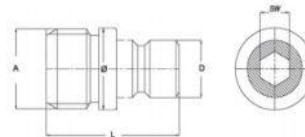

Male Plug

DN	Series	↔	A	D	L	L1	SW	📦	
6	20	20NM10	M10x1	9,4	23	8	13	25	
		20NR1/8	R1/8	9,4	24	9	13	25	
		20NR1/4	R1/4	9,4	29	12	16	25	
		20NR1/4V	R1/4	9,4	29	14	16	25	
9	30	20NR3/8	R3/8	9,4	30	12	19	25	
		30NR1/8	R1/8	13,5	29,5	20,5	14	25	
		30NR1/4V	30NR1/4	R1/4	13,5	34	12	16	25
		30NR3/8V	30NR3/8	R3/8	13,5	34	12	19	25
15	50	30NR1/2	R1/2	13,5	39	17	24	10	
		50NR1/2	R1/2	19,8	44	17	22	10	
			50NR3/4	R3/4	19,8	45	19	29	10

Male Plug - with Internal Hex

DN	Series	↔	A	D	L	Ø	SW	📦
6	20	20NSWR1/8	G1/8	9,4	20,7	13	5	10
		20NSWR1/4	G1/4	9,4	22,7	13,5	5	10
9	30	30NSWR1/4	G1/4	13,5	30	15	8	10
		30NSWR3/8	G3/8	13,5	30	19	8	10

Adjustable Plug

DN	Series	↔	A	D	L	L1	SW	📦
6	20	20NR1/8/100	G1/8	9,4	100	60	11	10
		20NR1/4/100	G1/4	9,4	100	60	14	10
9	30	30NR1/4/100	G1/4	13,5	100	60	14	10
		30NR3/8/100	G3/8	13,5	100	60	17	10