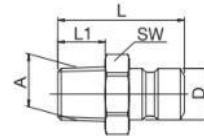

Male Plug

DN	Series	↔	A	D	L	L1	SW	📦	
6	20	20NM10	M10x1	9,4	23	8	13	25	
		20NR1/8	R1/8	9,4	24	9	13	25	
		20NR1/4	R1/4	9,4	29	12	16	25	
		20NR1/4V	R1/4	9,4	29	14	16	25	
9	30	20NR3/8	R3/8	9,4	30	12	19	25	
		30NR1/8	R1/8	13,5	29,5	20,5	14	25	
		30NR1/4V	30NR1/4	R1/4	13,5	34	12	16	25
		30NR3/8V	30NR3/8	R3/8	13,5	34	12	19	25
15	50	30NR1/2	R1/2	13,5	39	17	24	10	
		50NR1/2	R1/2	19,8	44	17	22	10	
			50NR3/4	R3/4	19,8	45	19	29	10

Male Plug - with Internal Hex

DN	Series	↔	A	D	L	Ø	SW	📦
6	20	20NSWR1/8	G1/8	9,4	20,7	13	5	10
		20NSWR1/4	G1/4	9,4	22,7	13,5	5	10
9	30	30NSWR1/4	G1/4	13,5	30	15	8	10
		30NSWR3/8	G3/8	13,5	30	19	8	10

Adjustable Plug

DN	Series	↔	A	D	L	L1	SW	📦
6	20	20NR1/8/100	G1/8	9,4	100	60	11	10
		20NR1/4/100	G1/4	9,4	100	60	14	10
9	30	30NR1/4/100	G1/4	13,5	100	60	14	10
		30NR3/8/100	G3/8	13,5	100	60	17	10