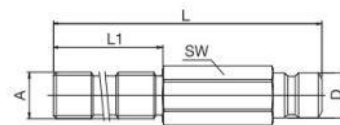

Male Plug

DN	Series	↔	A	D	L	L1	SW	📦	
6	20	20NM10	M10x1	9,4	23	8	13	25	
		20NR1/8	R1/8	9,4	24	9	13	25	
		20NR1/4	R1/4	9,4	29	12	16	25	
		20NR1/4V	R1/4	9,4	29	14	16	25	
9	30	20NR3/8	R3/8	9,4	30	12	19	25	
		30NR1/8	R1/8	13,5	29,5	20,5	14	25	
		30NR1/4V	30NR1/4	R1/4	13,5	34	12	16	25
		30NR3/8V	30NR3/8	R3/8	13,5	34	12	19	25
15	50	30NR1/2	R1/2	13,5	39	17	24	10	
		50NR1/2	R1/2	19,8	44	17	22	10	
			50NR3/4	R3/4	19,8	45	19	29	10

Male Plug - with Internal Hex

DN	Series	↔	A	D	L	Ø	SW	📦
6	20	20NSWR1/8	G1/8	9,4	20,7	13	5	10
		20NSWR1/4	G1/4	9,4	22,7	13,5	5	10
9	30	30NSWR1/4	G1/4	13,5	30	15	8	10
		30NSWR3/8	G3/8	13,5	30	19	8	10

Adjustable Plug

DN	Series	↔	A	D	L	L1	SW	📦
6	20	20NR1/8/100	G1/8	9,4	100	60	11	10
		20NR1/4/100	G1/4	9,4	100	60	14	10
9	30	30NR1/4/100	G1/4	13,5	100	60	14	10
		30NR3/8/100	G3/8	13,5	100	60	17	10