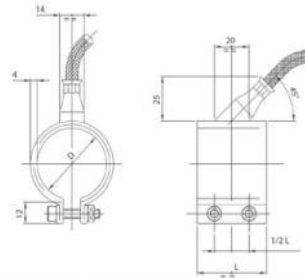

Stainless Steel Nozzle Heaters

**STAINLESS
STEEL**

Part No.	Ø ID	Length	Watt
Z17025030	25	30	130
Z17030020	30	20	100
Z17030025	30	25	130
Z17030030	30	30	170
Z17030035	30	35	200
Z17030040	30	40	230
Z17035025	35	25	160
Z17035030	35	30	200
Z17035035	35	35	240
Z17035040	35	40	270
Z17035045	35	45	310
Z17040020	40	20	160
Z17040025	40	25	190
Z17040030	40	30	230
Z17040035	40	35	270
Z17040040	40	40	310
Z17040045	40	45	350
Z17045025	45	25	210
Z17045030	45	30	260
Z17045035	45	35	310
Z17045040	45	40	350
Z17045045	45	45	400
Z17045050	45	50	450
Z17045055	45	55	490
Z17050020	50	20	190
Z17050025	50	25	240
Z17050030	50	30	290
Z17050035	50	35	340
Z17050040	50	40	390
Z17050050	50	50	500
Z17050060	50	60	600
Z17055020	55	20	210
Z17055025	55	25	270
Z17055030	55	30	320
Z17055035	55	35	380
Z17055040	55	40	430
Z17055050	55	50	540
Z17060020	60	20	230
Z17060025	60	25	290
Z17060030	60	30	350
Z17060035	60	35	410
Z17060040	60	40	470
Z17060050	60	50	600
Z17060060	60	60	720
Z17065020	65	20	250
Z17065025	65	25	320
Z17065030	65	30	380
Z17065035	65	35	450
Z17065040	65	40	520
Z17065050	65	50	650