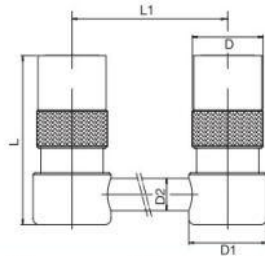

INTERNATIONAL SERIES

Female Threaded Coupling

DN	Series	↔	↔	A	D	L	L1	SW	
6	20	20KIR1/8V	20KIR1/8	G1/8	18	40	10	17	10
		20KIR1/4V	20KIR1/4	G1/4	18	40	10	17	10
		20KIR3/8V	20KIR3/8	G3/8	18	44	10	19	10
9	30	30KIR1/4V	30KIR1/4	G1/4	24	51,5	10	21	10
		30KIR3/8V	30KIR3/8	G3/8	24	51,5	10	21	10

Banjo Bridge

DN	Series	↔	A	D	L	D1	D2	L1	
6	20	20K125		18	42	20	8	125	1
		20K250		18	42	20	8	250	1
		20K500		18	42	20	8	500	1
9	30	30K125		24	58	26	10	125	1
		30K250		24	58	26	10	250	1
		30K500		24	58	26	10	500	1
15	50	50K160		32	78	36	14	160	1
		50K315		32	78	36	14	315	1
		50K500		32	78	36	14	500	1

Coupling with Plug

DN	Series	↔	↔	A	D	L	
6	20	20K30NV	20K30N	13,5	18	50,5	10
9	30	30K20NV	30K20N	9,4	24	52,5	10

Blind Coupling

DN	Series	↔	D	L	
6	20	20K	18	30	10
9	30	30K	24	37	10

See explanation of symbols on page 360