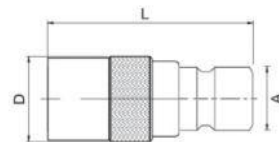

Coupling with Plug

DN	Series	↔	↔	A	D	L	
6	20	20K30NV	20K30N	13,5	18	50,5	10
9	30	30K20NV	30K20N	9,4	24	52,5	10