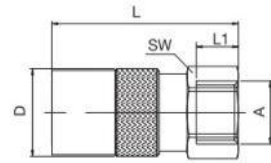

INTERNATIONAL SERIES

Female Threaded Coupling

DN	Series	↔	↔	A	D	L	L1	SW	
6	20	20KIR1/8V	20KIR1/8	G1/8	18	40	10	17	10
		20KIR1/4V	20KIR1/4	G1/4	18	40	10	17	10
		20KIR3/8V	20KIR3/8	G3/8	18	44	10	19	10
9	30	30KIR1/4V	30KIR1/4	G1/4	24	51,5	10	21	10
		30KIR3/8V	30KIR3/8	G3/8	24	51,5	10	21	10

Banjo Bridge

DN	Series	↔	A	D	L	D1	D2	L1	
6	20	20K125		18	42	20	8	125	1
		20K250		18	42	20	8	250	1
		20K500		18	42	20	8	500	1
9	30	30K125		24	58	26	10	125	1
		30K250		24	58	26	10	250	1
		30K500		24	58	26	10	500	1
15	50	50K160		32	78	36	14	160	1
		50K315		32	78	36	14	315	1
		50K500		32	78	36	14	500	1

Coupling with Plug

DN	Series	↔	↔	A	D	L	
6	20	20K30NV	20K30N	13,5	18	50,5	10
9	30	30K20NV	30K20N	9,4	24	52,5	10

Blind Coupling

DN	Series	↔	D	L	
6	20	20K	18	30	10
9	30	30K	24	37	10

See explanation of symbols on page 360