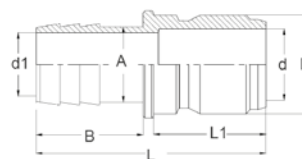

LARGE FLOW COUPLINGS

Male Plug

DN	Series	Part No.	A	D	L	L1	d	
18	75	75NR3/4	3/4" BSPT	24,85	56	19	18	1
23,8	85	85NR1/1	1" BSPT	33,3	63,6	14,4	23,8	1
30,3	95	95NR1-1/4	1-1/4" BSPT	41,5	71	24,5	30,3	1
36,5	105	105NR1-1/2	1-1/2" BSPT	52,3	84	25	36,5	1

Female Plug

DN	Series	Part No.	A	D	L	d	
18	75	75NR3/4I	3/4" BSP	24,85	49	18	1
23,8	85	85NR1/1I	1" BSP	33,3	59,5	23,8	1
30,3	95	95NR1-1/4I	1-1/4" BSP	41,5	61,9	30,3	1
36,5	105	105NR1-1/2I	1-1/2" BSP	52,3	67	36,5	1

Hosetail Plug

DN	Series	Part No.	A	D	L	d1	d	
18	75	75N19	19	24,85	49	16	18	1
23,8	85	85N25	25	33,3	59,5	21,5	23,8	1
30,3	95	95N32	32	41,5	61,9	28	30,3	1
36,5	105	105N38	38	52,3	99	34	36,5	1