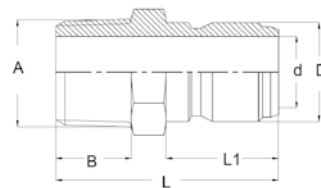

LARGE FLOW COUPLINGS

Male Plug

DN	Series	Part No.	A	D	L	L1	d	
18	75	75NR3/4	3/4" BSPT	24,85	56	19	18	1
23,8	85	85NR1/1	1" BSPT	33,3	63,6	14,4	23,8	1
30,3	95	95NR1-1/4	1-1/4" BSPT	41,5	71	24,5	30,3	1
36,5	105	105NR1-1/2	1-1/2" BSPT	52,3	84	25	36,5	1

Female Plug

DN	Series	Part No.	A	D	L	d	
18	75	75NR3/4I	3/4" BSP	24,85	49	18	1
23,8	85	85NR1/1I	1" BSP	33,3	59,5	23,8	1
30,3	95	95NR1-1/4I	1-1/4" BSP	41,5	61,9	30,3	1
36,5	105	105NR1-1/2I	1-1/2" BSP	52,3	67	36,5	1