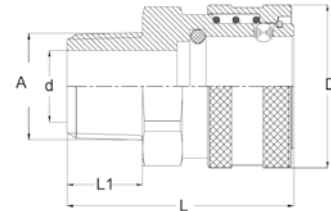

**Straight Coupling**

DN	Series	Part No.	A	D	d	L	L1	
18	75	75K19	19	41	16	60	27	1
23,8	85	85K25	25	50	21,5	82	41,5	1
30,3	95	95K32	32	64	28	62	39	1
36,5	105	105K38	38	79	34	104	46	1

**Male Threaded Coupling**

DN	Series	Part No.	A	D	L	L1	d	
18	75	75KUR3/4	3/4" BSPT	41	57	19	18	1
23,8	85	85KUR1/1	1" BSPT	50	65,5	25	24,5	1
30,3	95	95KUR1-1/4	1-1/4" BSPT	64	76,4	24	31,8	1
36,5	105	105KUR 1-1/2	1-1/2" BSPT	79	88,8	25	36,5	1

**Female Threaded Coupling**

DN	Series	Part No.	A	D	L	
18	75	75KIR3/4	3/4" BSP	41	53,3	1
23,8	85	85KIR1/1	1" BSP	50	60	1
30,3	95	95KIR1-1/4	1-1/4" BSP	64	62	1
36,5	105	105KIR1-1/2	1-1/2" BSP	79	74	1