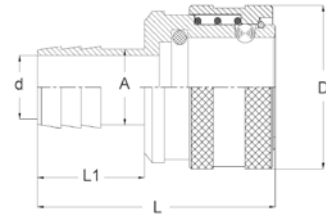

**Straight Coupling**

DN	Series	Part No.	A	D	d	L	L1	
18	75	75K19	19	41	16	60	27	1
23,8	85	85K25	25	50	21,5	82	41,5	1
30,3	95	95K32	32	64	28	62	39	1
36,5	105	105K38	38	79	34	104	46	1

**Male Threaded Coupling**

DN	Series	Part No.	A	D	L	L1	d	
18	75	75KUR3/4	3/4" BSPT	41	57	19	18	1
23,8	85	85KUR1/1	1" BSPT	50	65,5	25	24,5	1
30,3	95	95KUR1-1/4	1-1/4" BSPT	64	76,4	24	31,8	1
36,5	105	105KUR 1-1/2	1-1/2" BSPT	79	88,8	25	36,5	1

**Female Threaded Coupling**

DN	Series	Part No.	A	D	L	
18	75	75KIR3/4	3/4" BSP	41	53,3	1
23,8	85	85KIR1/1	1" BSP	50	60	1
30,3	95	95KIR1-1/4	1-1/4" BSP	64	62	1
36,5	105	105KIR1-1/2	1-1/2" BSP	79	74	1