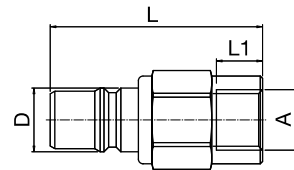

Female Plug

DN	Series	↔	A	D	L	L1	HEX	
6	6	F6NR1/4I	G 1/4	9,4	34	11	17	10
9	9	F9NR3/8I	G 3/8	13,8	37	10	22	10
12	12	F12NR1/2I	G 1/2	17,8	45	12	27	10
25	25	F25NR1/1I	G 1	36	100	20	41	1

Female Plug Valved

DN	Series	↔	A	D	L	L1	HEX	
9	9	F9NR1/4VI	G 1/4	13,8	46	10	19	10
		F9NR3/8VI	G 3/8	13,8	48	10	22	10
16	16	F16NR3/4VI	G 3/4	22,4	80,5	16	32	5
25	25	F25NR1/1VI	G 1	36	148,5	20	50	1
		F25NR1-1/4VI	G 1-1/4	36	158	20	50	1