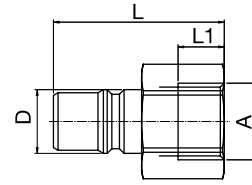

Female Plug

DN	Series	↔	A	D	L	L1	HEX	
6	6	F6NR1/4I	G 1/4	9,4	34	11	17	10
9	9	F9NR3/8I	G 3/8	13,8	37	10	22	10
12	12	F12NR1/2I	G 1/2	17,8	45	12	27	10
25	25	F25NR1/1I	G 1	36	100	20	41	1

Female Plug Valved

DN	Series	↔	A	D	L	L1	HEX	
9	9	F9NR1/4VI	G 1/4	13,8	46	10	19	10
		F9NR3/8VI	G 3/8	13,8	48	10	22	10
16	16	F16NR3/4VI	G 3/4	22,4	80,5	16	32	5
25	25	F25NR1/1VI	G 1	36	148,5	20	50	1
		F25NR1-1/4VI	G 1-1/4	36	158	20	50	1