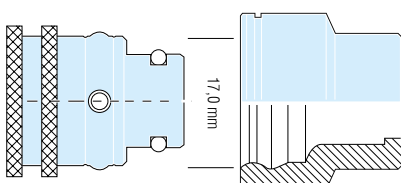

Straight Coupling

DN	Series	↔	A	D	L	L1	📦
6	08	08K8	8	20	65	28	10
8		08K10	10	20	65	28	10
8		08K12	13	20	65	28	10
9	12	12K13	13	28	77	33	10
12		12K16	16	28	77	33	5

Straight Coupling - Push Lock

DN	Series	↔	A	D	L	L1	📦
8	08	08K10-PL	10	20	61,5	24,5	10
8		08K12-PL	13	20	65	28	10
12	12	12K13-PL	13	28	77	33	10

90° Coupling

DN	Series	↔	A	D	L	L1	📦
8	08	08K10/90	10	20	51	20	10
8		08K12/90	13	20	51	20	10
9	12	12K13/90	13	28	59	25	5
12		12K16/90	16	28	62	25	5

Series 08

Series 12