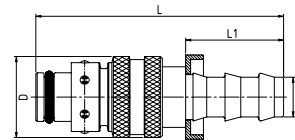

Straight Coupling

DN	Series	↔	A	D	L	L1	📦
6	08	08K8	8	20	65	28	10
8		08K10	10	20	65	28	10
8		08K12	13	20	65	28	10
9	12	12K13	13	28	77	33	10
12		12K16	16	28	77	33	5

Straight Coupling - Push Lock

DN	Series	↔	A	D	L	L1	📦
8	08	08K10-PL	10	20	61,5	24,5	10
8		08K12-PL	13	20	65	28	10
12	12	12K13-PL	13	28	77	33	10

90° Coupling

DN	Series	↔	A	D	L	L1	📦
8	08	08K10/90	10	20	51	20	10
8		08K12/90	13	20	51	20	10
9	12	12K13/90	13	28	59	25	5
12		12K16/90	16	28	62	25	5

Series 08

Series 12