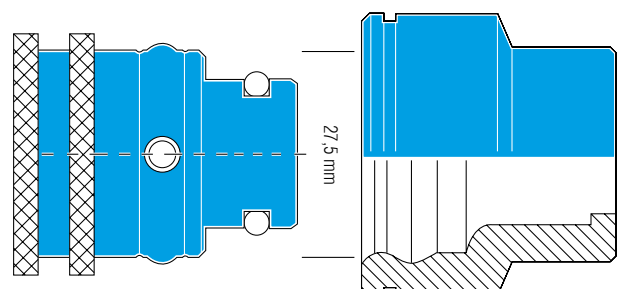

Straight Coupling

DN	Series	↔	A	D	L	L1	📦
6	08	08K8	8	20	65	28	10
8		08K10	10	20	65	28	10
8		08K12	13	20	65	28	10
9	12	12K13	13	28	77	33	10
12		12K16	16	28	77	33	5

Straight Coupling - Push Lock

DN	Series	↔	A	D	L	L1	📦
8	08	08K10-PL	10	20	61,5	24,5	10
8		08K12-PL	13	20	65	28	10
12	12	12K13-PL	13	28	77	33	10

90° Coupling

DN	Series	↔	A	D	L	L1	📦
8	08	08K10/90	10	20	51	20	10
8		08K12/90	13	20	51	20	10
9	12	12K13/90	13	28	59	25	5
12		12K16/90	16	28	62	25	5

Series 08

Series 12