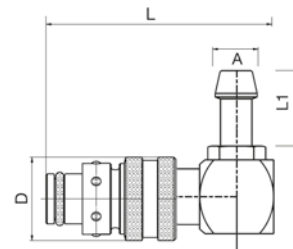

Straight Coupling

DN	Series	↔	A	D	L	L1	📦
6	08	08K8	8	20	65	28	10
8		08K10	10	20	65	28	10
8		08K12	13	20	65	28	10
9	12	12K13	13	28	77	33	10
12		12K16	16	28	77	33	5

Straight Coupling - Push Lock

DN	Series	↔	A	D	L	L1	📦
8	08	08K10-PL	10	20	61,5	24,5	10
8		08K12-PL	13	20	65	28	10
12	12	12K13-PL	13	28	77	33	10

90° Coupling

DN	Series	↔	A	D	L	L1	📦
8	08	08K10/90	10	20	51	20	10
8		08K12/90	13	20	51	20	10
9	12	12K13/90	13	28	59	25	5
12		12K16/90	16	28	62	25	5

Series 08

Series 12