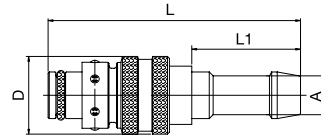

Straight Coupling

DN	Series	↔	A	D	L	L1	📦
6	08	08K8	8	20	65	28	10
8		08K10	10	20	65	28	10
8		08K12	13	20	65	28	10
9	12	12K13	13	28	77	33	10
12		12K16	16	28	77	33	5

Straight Coupling - Push Lock

DN	Series	↔	A	D	L	L1	📦
8	08	08K10-PL	10	20	61,5	24,5	10
8		08K12-PL	13	20	65	28	10
12	12	12K13-PL	13	28	77	33	10

90° Coupling

DN	Series	↔	A	D	L	L1	📦
8	08	08K10/90	10	20	51	20	10
8		08K12/90	13	20	51	20	10
9	12	12K13/90	13	28	59	25	5
12		12K16/90	16	28	62	25	5

Series 08

Series 12