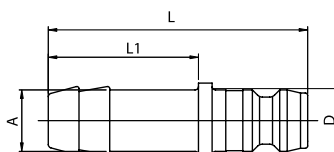

**EUROPEAN SERIES**

**Hosetail Plug**

DN	Series	↔	A	D	L	L1	📦
6	09	09N10	10	9	38	22	25
		09N13	13	9	38	22	25
9	13	13N10	10	13,4	41	25	25
		13N13	13	13,4	41	25	25
13	19	19N13	13	19	61	32	5
		19N19	19	19	61	32	5

**Push Lock - Hosetail Plug**

DN	Series	↔	A	D	L	L1	📦
6	09	09N10-PL	10	9	44	28	10
9	13	13N13-PL	13	13,4	44	28	10

See explanation of symbols on page 268