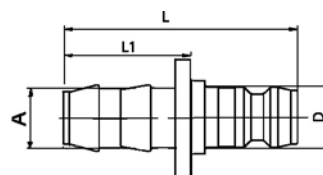

**EUROPEAN SERIES**

**Hosetail Plug**

DN	Series	↔	A	D	L	L1	📦
6	09	09N10	10	9	38	22	25
		09N13	13	9	38	22	25
9	13	13N10	10	13,4	41	25	25
		13N13	13	13,4	41	25	25
13	19	19N13	13	19	61	32	5
		19N19	19	19	61	32	5

**Push Lock - Hosetail Plug**

DN	Series	↔	A	D	L	L1	📦
6	09	09N10-PL	10	9	44	28	10
9	13	13N13-PL	13	13,4	44	28	10

See explanation of symbols on page 268