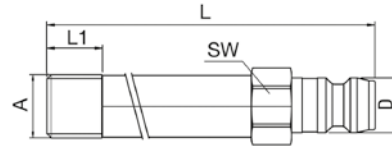

Extended Plug Threaded

DN	Series	↔	A	D	L	L1	SW	📦
6	09	09NM10-60	M10X1	9	60	9	11	10
		09NM10-100	M10X1	9	100	9	11	10
		09NM10-150	M10X1	9	150	9	11	10
		09NR1/8-60	R1/8	9	60	9	11	10
		09NR1/8-100	R1/8	9	100	9	11	10
		09NR1/8-150	R1/8	9	150	12	14	10
		09NR1/4-60	R1/4	9	60	12	14	10
		09NR1/4-100	R1/4	9	100	12	14	10
		09NR1/4-150	R1/4	9	150	12	14	10
9	13	13NR1/4-60	R1/4	13,4	60	12	14	10
		13NR1/4-100	R1/4	13,4	100	12	14	10
		13NR1/4-150	R1/4	13,4	150	12	14	10

90° Male Plug

DN	Series	↔	A	D	L	L1	L2	SW	📦
6	09	09NM8/90	M8x0,75	9	27	9	28,5	11	25
		09NM10/90	M10x1	9	27	9	28,5	11	25
		09NR1/8/90*	R1/8	9	27	9	28,5	11	25
		09NR1/4/90*	R1/4	9	27	9	28,5	11	25
		13NM14/90	M14x1,5	13,4	34	11	32	15	25
9	13	13NR1/4/90*	R1/4	13,4	34	11	32	15	25
		13NR3/8/90*	R3/8	13,4	34	11	32	15	25
		19NM24/90	M24x1,5	19	47	16	54	24	5
13	19	19NR1/2/90*	R1/2	19	47	16	54	24	5