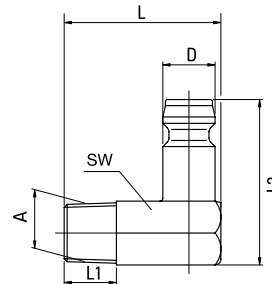

Extended Plug Threaded

DN	Series	↔	A	D	L	L1	SW	📦
6	09	09NM10-60	M10X1	9	60	9	11	10
		09NM10-100	M10X1	9	100	9	11	10
		09NM10-150	M10X1	9	150	9	11	10
		09NR1/8-60	R1/8	9	60	9	11	10
		09NR1/8-100	R1/8	9	100	9	11	10
		09NR1/8-150	R1/8	9	150	12	14	10
		09NR1/4-60	R1/4	9	60	12	14	10
		09NR1/4-100	R1/4	9	100	12	14	10
		09NR1/4-150	R1/4	9	150	12	14	10
9	13	13NR1/4-60	R1/4	13,4	60	12	14	10
		13NR1/4-100	R1/4	13,4	100	12	14	10
		13NR1/4-150	R1/4	13,4	150	12	14	10

90° Male Plug

DN	Series	↔	A	D	L	L1	L2	SW	📦
6	09	09NM8/90	M8x0,75	9	27	9	28,5	11	25
		09NM10/90	M10x1	9	27	9	28,5	11	25
		09NR1/8/90*	R1/8	9	27	9	28,5	11	25
		09NR1/4/90*	R1/4	9	27	9	28,5	11	25
		13NM14/90	M14x1,5	13,4	34	11	32	15	25
9	13	13NR1/4/90*	R1/4	13,4	34	11	32	15	25
		13NR3/8/90*	R3/8	13,4	34	11	32	15	25
		19NM24/90	M24x1,5	19	47	16	54	24	5
13	19	19NR1/2/90*	R1/2	19	47	16	54	24	5