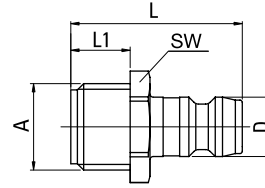

Male Plug

DN	Series	↔	A	D	L	L1	SW	📦	
6	09	09NM8	M8x0,75	9	24	7	11	25	
		09NM10	M10x1	9	24	7	11	25	
		09NR1/8*	G1/8	9	24	7	11	25	
		09NM12	M12x1,5	9	27	10	14	25	
		09NM14	M14x1,5	9	26	9	15	25	
		09NM14V	M14x1,5	9	29	12	15	25	
		09NR1/4*	G1/4	9	26	9	15	25	
		09NR1/4V*	G1/4	9	29	12	15	25	
9	13	09NR3/8*	G3/8	9	30	10	17	25	
		13NR1/8*	G1/8	13,4	25	8	14	25	
		13NM14	M14x1,5	13,4	26	9	15	25	
		13NR1/4*	G1/4	13,4	26	9	15	25	
		13NR1/4V*	G1/4	13,4	31	12	15	25	
		13NR3/8*	G3/8	13,4	26	9	17	25	
		13NR3/8V*	G3/8	13,4	30	12	17	25	
13	19	13NM16	M16x1,5	13,4	26	9	17	25	
		13NM16V	M16x1,5	13,4	30	12	17	25	
		19NM24V	19NM24	M24x1,5	19	51	16	27	10
		19NR1/2V*	19NR1/2*	G1/2	19	47	12	22	10
		19NR3/4V*	19NR3/4*	G3/4	19	51	16	27	10

* Nickel Plated

Male Plug - Stainless Steel

STAINLESS STEEL

DN	Series	↔	A	D	L	L1	SW	📦
6	09	09NM8SS	M8x0,75	9	24	7	11	25
		09NM10SS	M10x1	9	24	7	11	25
		09NR1/8SS	G1/8	9	24	7	11	25
		09NR1/4SS	G1/4	9	26	9	14	25
9	13	13NR1/4SS	G1/4	13,4	26	9	14	25
		13NR3/8SS	G3/8	13,4	26	9	17	25