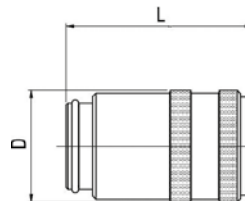

EUROPEAN SERIES

Banjo Bridge

DN	Series	↔	D	L	D1	D2	L1	📦
6	09	09K125	18	43	20	8	125	1
		09K250	18	43	20	8	250	1
		09K500	18	43	20	8	500	1
9	13	13K125	23	53	26	10	125	1
		13K250	23	53	26	10	250	1
		13K500	23	53	26	10	500	1
13	19	19K160	32	80	36	14	160	1
		19K315	32	80	36	14	315	1
		19K500	32	80	36	14	500	1

Blind Coupling

DN	Series	↔	D	L	📦
6	09	09K	18	30	10
9	13	13K	24	37	10

Coupling with Plug

DN	Series	↔	↔	A	D	L	📦
6	09	09K13NV	09K13N	13,4	18	45	10
9	13	13K9NV	13K9N	9,0	23	51	10

See explanation of symbols on page 268