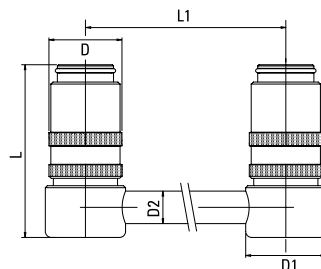

EUROPEAN SERIES

Banjo Bridge

DN	Series	↔	D	L	D1	D2	L1	📦
6	09	09K125	18	43	20	8	125	1
		09K250	18	43	20	8	250	1
		09K500	18	43	20	8	500	1
9	13	13K125	23	53	26	10	125	1
		13K250	23	53	26	10	250	1
		13K500	23	53	26	10	500	1
13	19	19K160	32	80	36	14	160	1
		19K315	32	80	36	14	315	1
		19K500	32	80	36	14	500	1

Blind Coupling

DN	Series	↔	D	L	📦
6	09	09K	18	30	10
9	13	13K	24	37	10

Coupling with Plug

DN	Series	↔	↔	A	D	L	📦
6	09	09K13NV	09K13N	13,4	18	45	10
9	13	13K9NV	13K9N	9,0	23	51	10

See explanation of symbols on page 268