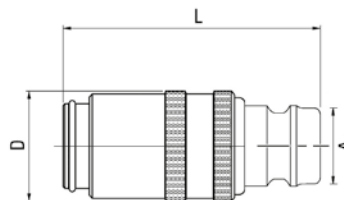

EUROPEAN SERIES

Banjo Bridge

DN	Series	↔	D	L	D1	D2	L1	📦
6	09	09K125	18	43	20	8	125	1
		09K250	18	43	20	8	250	1
		09K500	18	43	20	8	500	1
9	13	13K125	23	53	26	10	125	1
		13K250	23	53	26	10	250	1
		13K500	23	53	26	10	500	1
13	19	19K160	32	80	36	14	160	1
		19K315	32	80	36	14	315	1
		19K500	32	80	36	14	500	1

Blind Coupling

DN	Series	↔	D	L	📦
6	09	09K	18	30	10
9	13	13K	24	37	10

Coupling with Plug

DN	Series	↔	↔	A	D	L	📦
6	09	09K13NV	09K13N	13,4	18	45	10
9	13	13K9NV	13K9N	9,0	23	51	10

See explanation of symbols on page 268