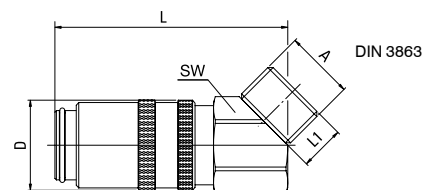

**Female Threaded Coupling**

DN	Series			A	D	L	L1	SW	
6	09	09KIR1/4V	09KIR1/4	G1/4	18	41	10	17	10
		09KIR3/8V	09KIR3/8	G3/8	18	45	10	19	10
9	13	13KIR1/4V	13KIR1/4	G1/4	23	46,5	10	21	10
		13KIR3/8V	13KIR3/8	G3/8	23	46,5	10	21	10
		13KIM16V	13KIM16	M16x1,5	23	46,5	10	21	10

**90° Male Threaded Coupling**

DN	Series			A	D	L	L1	SW	
6	09	09KM14/90V	09KM14/90	M14x1,5	18	47	12	17	10
		09KR1/4/90V	09KR1/4/90	G1/4	18	47	12	17	10
9	13	13KUM16/90V	13KM16/90	M16x1,5	23	53,5	12	22	10

**45° Male Threaded Coupling**

DN	Series			A	D	L	L1	SW	
6	09	09KM14/45V	09KM14/45	M14x1,5	18	47	9	17	10
		09KR1/4/45V	09KR1/4/45	G1/4	18	47	9	17	10
9	13	13KUM16/45V	13KUM16/45	M16x1,5	23	53,5	9	22	10