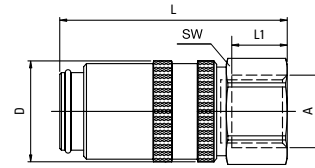

**Female Threaded Coupling**

DN	Series			A	D	L	L1	SW	
6	09	09KIR1/4V	09KIR1/4	G1/4	18	41	10	17	10
		09KIR3/8V	09KIR3/8	G3/8	18	45	10	19	10
9	13	13KIR1/4V	13KIR1/4	G1/4	23	46,5	10	21	10
		13KIR3/8V	13KIR3/8	G3/8	23	46,5	10	21	10
		13KIM16V	13KIM16	M16x1,5	23	46,5	10	21	10

**90° Male Threaded Coupling**

DN	Series			A	D	L	L1	SW	
6	09	09KM14/90V	09KM14/90	M14x1,5	18	47	12	17	10
		09KR1/4/90V	09KR1/4/90	G1/4	18	47	12	17	10
9	13	13KUM16/90V	13KM16/90	M16x1,5	23	53,5	12	22	10

**45° Male Threaded Coupling**

DN	Series			A	D	L	L1	SW	
6	09	09KM14/45V	09KM14/45	M14x1,5	18	47	9	17	10
		09KR1/4/45V	09KR1/4/45	G1/4	18	47	9	17	10
9	13	13KUM16/45V	13KUM16/45	M16x1,5	23	53,5	9	22	10