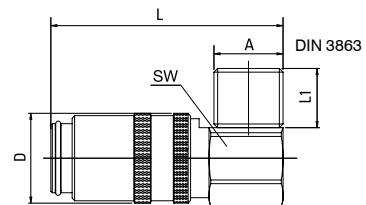

**Female Threaded Coupling**

DN	Series			A	D	L	L1	SW	
6	09	09KIR1/4V	09KIR1/4	G1/4	18	41	10	17	10
		09KIR3/8V	09KIR3/8	G3/8	18	45	10	19	10
9	13	13KIR1/4V	13KIR1/4	G1/4	23	46,5	10	21	10
		13KIR3/8V	13KIR3/8	G3/8	23	46,5	10	21	10
		13KIM16V	13KIM16	M16x1,5	23	46,5	10	21	10

**90° Male Threaded Coupling**

DN	Series			A	D	L	L1	SW	
6	09	09KM14/90V	09KM14/90	M14x1,5	18	47	12	17	10
		09KR1/4/90V	09KR1/4/90	G1/4	18	47	12	17	10
9	13	13KUM16/90V	13KM16/90	M16x1,5	23	53,5	12	22	10

**45° Male Threaded Coupling**

DN	Series			A	D	L	L1	SW	
6	09	09KM14/45V	09KM14/45	M14x1,5	18	47	9	17	10
		09KR1/4/45V	09KR1/4/45	G1/4	18	47	9	17	10
9	13	13KUM16/45V	13KUM16/45	M16x1,5	23	53,5	9	22	10