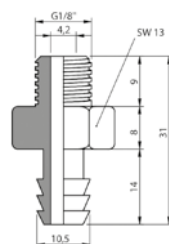

## Bellow Vacuum Cups - 2,5 Bellow, Ø5-Ø25 mm

Part No. Silicone	Part No. TempFlex HT		Bellow	D	d	H	M5 Fitting	1/8 Fitting
CL-2.5-5	CL-2.5-5-HT	3	2,5	5	4	14	130.013	130.003
CL-2.5-7	CL-2.5-7-HT	3	2,5	7	3,8	14	130.013	130.003
CL-2.5-9	CL-2.5-9-HT	2	2,5	9	4,2	15	130.013	130.003
CL-2.5-12	CL-2.5-12-HT	8,5	2,5	12	5	21	130.013	130.003
CL-2.5-14	CL-2.5-14-HT	11	2,5	14	4	23	130.013	130.003
CL-2.5-20	CL-2.5-20-HT	8	2,5	20	5	22	130.013	130.003
CL-2.5-25	CL-2.5-25-HT	19	2,5	25	5	34	130.013	130.003

## Bellow Vacuum Cups - 2,5 Bellow, Ø32-Ø42 mm

Part No. Silicone	Part No. TempFlex HT		Bellow	D	d	H	1/8" Fitting	1/4" Fitting
CL-2.5-32	CL-2.5-32-HT	13	2,5	32	8	37	130.132	130.190
CL-2.5-42	CL-2.5-42-HT	13	2,5	42	8	46	130.132	130.190