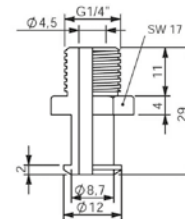

## Bellow Vacuum Cups - 2,5 Bellow, Ø5-Ø25 mm

Part No. Silicone	Part No. TempFlex HT		Bellow	D	d	H	M5 Fitting	1/8 Fitting
CL-2.5-5	CL-2.5-5-HT	3	2,5	5	4	14	130.013	130.003
CL-2.5-7	CL-2.5-7-HT	3	2,5	7	3,8	14	130.013	130.003
CL-2.5-9	CL-2.5-9-HT	2	2,5	9	4,2	15	130.013	130.003
CL-2.5-12	CL-2.5-12-HT	8,5	2,5	12	5	21	130.013	130.003
CL-2.5-14	CL-2.5-14-HT	11	2,5	14	4	23	130.013	130.003
CL-2.5-20	CL-2.5-20-HT	8	2,5	20	5	22	130.013	130.003
CL-2.5-25	CL-2.5-25-HT	19	2,5	25	5	34	130.013	130.003

## Bellow Vacuum Cups - 2,5 Bellow, Ø32-Ø42 mm

Part No. Silicone	Part No. TempFlex HT		Bellow	D	d	H	1/8" Fitting	1/4" Fitting
CL-2.5-32	CL-2.5-32-HT	13	2,5	32	8	37	130.132	130.190
CL-2.5-42	CL-2.5-42-HT	13	2,5	42	8	46	130.132	130.190