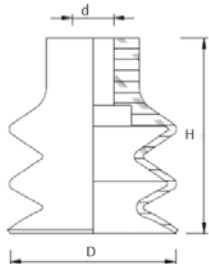

## Bellow Vacuum Cups - 2,5 Bellow, Ø5-Ø25 mm

Part No. Silicone	Part No. TempFlex HT		Bellow	D	d	H	M5 Fitting	1/8 Fitting
CL-2.5-5	CL-2.5-5-HT	3	2,5	5	4	14	130.013	130.003
CL-2.5-7	CL-2.5-7-HT	3	2,5	7	3,8	14	130.013	130.003
CL-2.5-9	CL-2.5-9-HT	2	2,5	9	4,2	15	130.013	130.003
CL-2.5-12	CL-2.5-12-HT	8,5	2,5	12	5	21	130.013	130.003
CL-2.5-14	CL-2.5-14-HT	11	2,5	14	4	23	130.013	130.003
CL-2.5-20	CL-2.5-20-HT	8	2,5	20	5	22	130.013	130.003
CL-2.5-25	CL-2.5-25-HT	19	2,5	25	5	34	130.013	130.003

## Bellow Vacuum Cups - 2,5 Bellow, Ø32-Ø42 mm

Part No. Silicone	Part No. TempFlex HT		Bellow	D	d	H	1/8" Fitting	1/4" Fitting
CL-2.5-32	CL-2.5-32-HT	13	2,5	32	8	37	130.132	130.190
CL-2.5-42	CL-2.5-42-HT	13	2,5	42	8	46	130.132	130.190