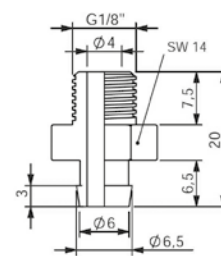

## Bellow Vacuum Cups - 2,5 Bellow, Ø5-Ø25 mm

Part No. Silicone	Part No. TempFlex HT		Bellow	D	d	H	M5 Fitting	1/8 Fitting
CL-2.5-5	CL-2.5-5-HT	3	2,5	5	4	14	130.013	130.003
CL-2.5-7	CL-2.5-7-HT	3	2,5	7	3,8	14	130.013	130.003
CL-2.5-9	CL-2.5-9-HT	2	2,5	9	4,2	15	130.013	130.003
CL-2.5-12	CL-2.5-12-HT	8,5	2,5	12	5	21	130.013	130.003
CL-2.5-14	CL-2.5-14-HT	11	2,5	14	4	23	130.013	130.003
CL-2.5-20	CL-2.5-20-HT	8	2,5	20	5	22	130.013	130.003
CL-2.5-25	CL-2.5-25-HT	19	2,5	25	5	34	130.013	130.003

## Bellow Vacuum Cups - 2,5 Bellow, Ø32-Ø42 mm

Part No. Silicone	Part No. TempFlex HT		Bellow	D	d	H	1/8" Fitting	1/4" Fitting
CL-2.5-32	CL-2.5-32-HT	13	2,5	32	8	37	130.132	130.190
CL-2.5-42	CL-2.5-42-HT	13	2,5	42	8	46	130.132	130.190