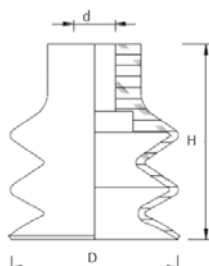

## Bellow Vacuum Cups - 2,5 Bellow, Ø5-Ø25 mm

Part No. Silicone	Part No. TempFlex HT		Bellow	D	d	H	M5 Fitting	1/8 Fitting
CL-2.5-5	CL-2.5-5-HT	3	2,5	5	4	14	130.013	130.003
CL-2.5-7	CL-2.5-7-HT	3	2,5	7	3,8	14	130.013	130.003
CL-2.5-9	CL-2.5-9-HT	2	2,5	9	4,2	15	130.013	130.003
CL-2.5-12	CL-2.5-12-HT	8,5	2,5	12	5	21	130.013	130.003
CL-2.5-14	CL-2.5-14-HT	11	2,5	14	4	23	130.013	130.003
CL-2.5-20	CL-2.5-20-HT	8	2,5	20	5	22	130.013	130.003
CL-2.5-25	CL-2.5-25-HT	19	2,5	25	5	34	130.013	130.003

## Bellow Vacuum Cups - 2,5 Bellow, Ø32-Ø42 mm

Part No. Silicone	Part No. TempFlex HT		Bellow	D	d	H	1/8" Fitting	1/4" Fitting
CL-2.5-32	CL-2.5-32-HT	13	2,5	32	8	37	130.132	130.190
CL-2.5-42	CL-2.5-42-HT	13	2,5	42	8	46	130.132	130.190