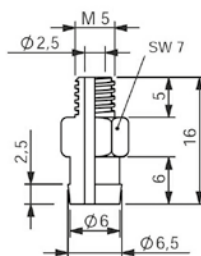

## Bellow Vacuum Cups - 2,5 Bellow, Ø5-Ø25 mm

Part No. Silicone	Part No. TempFlex HT		Bellow	D	d	H	M5 Fitting	1/8 Fitting
CL-2.5-5	CL-2.5-5-HT	3	2,5	5	4	14	130.013	130.003
CL-2.5-7	CL-2.5-7-HT	3	2,5	7	3,8	14	130.013	130.003
CL-2.5-9	CL-2.5-9-HT	2	2,5	9	4,2	15	130.013	130.003
CL-2.5-12	CL-2.5-12-HT	8,5	2,5	12	5	21	130.013	130.003
CL-2.5-14	CL-2.5-14-HT	11	2,5	14	4	23	130.013	130.003
CL-2.5-20	CL-2.5-20-HT	8	2,5	20	5	22	130.013	130.003
CL-2.5-25	CL-2.5-25-HT	19	2,5	25	5	34	130.013	130.003

## Bellow Vacuum Cups - 2,5 Bellow, Ø32-Ø42 mm

Part No. Silicone	Part No. TempFlex HT		Bellow	D	d	H	1/8" Fitting	1/4" Fitting
CL-2.5-32	CL-2.5-32-HT	13	2,5	32	8	37	130.132	130.190
CL-2.5-42	CL-2.5-42-HT	13	2,5	42	8	46	130.132	130.190