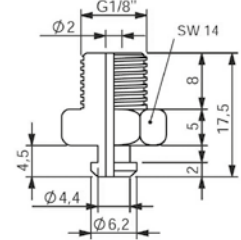

Bellow Vacuum Cups - 1,5 Bellow, Ø15 mm

| Part No. Silicone | Part No. TempFlex HT | Bellow | D | d | H | M5 Fitting | 1/8 Fitting |
|-------------------|----------------------|--------|----|---|----|------------|-------------|
| CM-1.5-15-S | CM-1.5-15-HT | 1,5 | 15 | 4 | 16 | 130.301 | 130.009 |

Bellow Vacuum Cups - 1,5 Bellow, Ø20-Ø40 mm

| Part No. Silicone | Part No. TempFlex HT | Bellow | D | d | H | 1/8 Fitting | 1/4 Fitting |
|-------------------|----------------------|--------|----|---|------|-------------|-------------|
| CM-1.5-20-S | CM-1.5-20-HT | 1,5 | 20 | 6 | 20 | 130.030 | 130.274 |
| CM-1.5-30-S | CM-1.5-20-HT | 1,5 | 30 | 6 | 30,5 | 130.030 | 130.274 |
| CM-1.5-40-S | CM-1.5-20-HT | 1,5 | 40 | 6 | 30,5 | 130.030 | 130.274 |