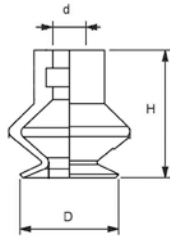

Bellow Vacuum Cups - 1,5 Bellow, Ø15 mm

| Part No. Silicone | Part No. TempFlex HT | Bellow | D | d | H | M5 Fitting | 1/8 Fitting |
|-------------------|----------------------|--------|----|---|----|------------|-------------|
| CM-1.5-15-S | CM-1.5-15-HT | 1,5 | 15 | 4 | 16 | 130.301 | 130.009 |

Bellow Vacuum Cups - 1,5 Bellow, Ø20-Ø40 mm

| Part No. Silicone | Part No. TempFlex HT | Bellow | D | d | H | 1/8 Fitting | 1/4 Fitting |
|-------------------|----------------------|--------|----|---|------|-------------|-------------|
| CM-1.5-20-S | CM-1.5-20-HT | 1,5 | 20 | 6 | 20 | 130.030 | 130.274 |
| CM-1.5-30-S | CM-1.5-20-HT | 1,5 | 30 | 6 | 30,5 | 130.030 | 130.274 |
| CM-1.5-40-S | CM-1.5-20-HT | 1,5 | 40 | 6 | 30,5 | 130.030 | 130.274 |