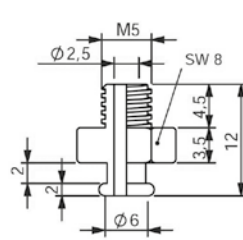

Bellow Vacuum Cups - 1,5 Bellow, Ø15 mm

| Part No. Silicone | Part No. TempFlex HT | Bellow | D | d | H | M5 Fitting | 1/8 Fitting |
|-------------------|----------------------|--------|----|---|----|------------|-------------|
| CM-1.5-15-S | CM-1.5-15-HT | 1,5 | 15 | 4 | 16 | 130.301 | 130.009 |

Bellow Vacuum Cups - 1,5 Bellow, Ø20-Ø40 mm

| Part No. Silicone | Part No. TempFlex HT | Bellow | D | d | H | 1/8 Fitting | 1/4 Fitting |
|-------------------|----------------------|--------|----|---|------|-------------|-------------|
| CM-1.5-20-S | CM-1.5-20-HT | 1,5 | 20 | 6 | 20 | 130.030 | 130.274 |
| CM-1.5-30-S | CM-1.5-20-HT | 1,5 | 30 | 6 | 30,5 | 130.030 | 130.274 |
| CM-1.5-40-S | CM-1.5-20-HT | 1,5 | 40 | 6 | 30,5 | 130.030 | 130.274 |