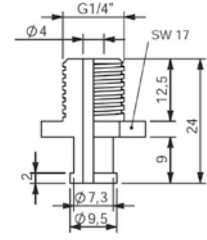

Bellow Vacuum Cups - 1,5 Bellow, Ø15 mm

| Part No. Silicone | Part No. TempFlex HT | Bellow | D | d | H | M5 Fitting | 1/8 Fitting |
|-------------------|----------------------|--------|----|---|----|------------|-------------|
| CM-1.5-15-S | CM-1.5-15-HT | 1,5 | 15 | 4 | 16 | 130.301 | 130.009 |

Bellow Vacuum Cups - 1,5 Bellow, Ø20-Ø40 mm

| Part No. Silicone | Part No. TempFlex HT | Bellow | D | d | H | 1/8 Fitting | 1/4 Fitting |
|-------------------|----------------------|--------|----|---|------|-------------|-------------|
| CM-1.5-20-S | CM-1.5-20-HT | 1,5 | 20 | 6 | 20 | 130.030 | 130.274 |
| CM-1.5-30-S | CM-1.5-20-HT | 1,5 | 30 | 6 | 30,5 | 130.030 | 130.274 |
| CM-1.5-40-S | CM-1.5-20-HT | 1,5 | 40 | 6 | 30,5 | 130.030 | 130.274 |