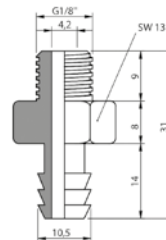

Bellow Vacuum Cups - 1,5 Bellow, Ø15 mm

| Part No. Silicone | Part No. TempFlex HT | Bellow | D | d | H | M5 Fitting | 1/8 Fitting |
|-------------------|----------------------|--------|----|---|----|------------|-------------|
| CM-1.5-15-S | CM-1.5-15-HT | 1,5 | 15 | 4 | 16 | 130.301 | 130.009 |

Bellow Vacuum Cups - 1,5 Bellow, Ø20-Ø40 mm

| Part No. Silicone | Part No. TempFlex HT | Bellow | D | d | H | 1/8 Fitting | 1/4 Fitting |
|-------------------|----------------------|--------|----|---|------|-------------|-------------|
| CM-1.5-20-S | CM-1.5-20-HT | 1,5 | 20 | 6 | 20 | 130.030 | 130.274 |
| CM-1.5-30-S | CM-1.5-20-HT | 1,5 | 30 | 6 | 30,5 | 130.030 | 130.274 |
| CM-1.5-40-S | CM-1.5-20-HT | 1,5 | 40 | 6 | 30,5 | 130.030 | 130.274 |