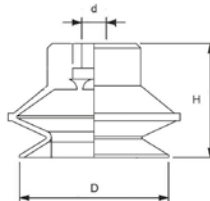

Bellow Vacuum Cups - 1,5 Bellow, Ø15 mm

| Part No. Silicone | Part No. TempFlex HT | Bellow | D | d | H | M5 Fitting | 1/8 Fitting |
|-------------------|----------------------|--------|----|---|----|------------|-------------|
| CM-1.5-15-S | CM-1.5-15-HT | 1,5 | 15 | 4 | 16 | 130.301 | 130.009 |

Bellow Vacuum Cups - 1,5 Bellow, Ø20-Ø40 mm

| Part No. Silicone | Part No. TempFlex HT | Bellow | D | d | H | 1/8 Fitting | 1/4 Fitting |
|-------------------|----------------------|--------|----|---|------|-------------|-------------|
| CM-1.5-20-S | CM-1.5-20-HT | 1,5 | 20 | 6 | 20 | 130.030 | 130.274 |
| CM-1.5-30-S | CM-1.5-20-HT | 1,5 | 30 | 6 | 30,5 | 130.030 | 130.274 |
| CM-1.5-40-S | CM-1.5-20-HT | 1,5 | 40 | 6 | 30,5 | 130.030 | 130.274 |