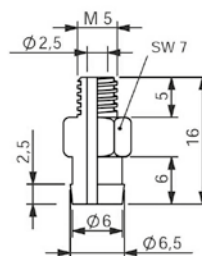

VACUUM CUPS

Bellow Vacuum Cups - 1,5 Bellow, Ø11-Ø25 mm

Part No. Silicone	Part No. TempFlex HT	Bellow	D	d	H	M5 Fitting	1/8 Fitting
CL-1.5-11-S	CL-1.5-11-HT	1,5	11	5	16	130.013	130.003
CL-1.5-14-S	CL-1.5-14-HT	1,5	14	5	16	130.013	130.003
CL-1.5-16-S	CL-1.5-16-HT	1,5	16	5	19	130.013	130.003
CL-1.5-20-S	CL-1.5-20-HT	1,5	20	5	16	130.013	130.003
CL-1.5-25-S	CL-1.5-25-HT	1,5	25	5	23	130.013	130.003

Bellow Vacuum Cups - 1,5 Bellow, Ø33-Ø53 mm

Part No. Silicone	Part No. TempFlex HT	Bellow	D	d	H	1/8 Fitting	1/4 Fitting
CL-1.5-30-S	CL-1.5-30-HT	1,5	33	8	28	130.132	130.190
CL-1.5-43-S	CL-1.5-43-HT	1,5	43	8	28	130.132	130.190
CL-1.5-53-S	CL-1.5-53-HT	1,5	53	8	34	130.132	130.190