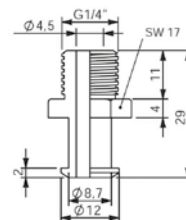

VACUUM CUPS

Bellow Vacuum Cups - 1,5 Bellow, Ø11-Ø25 mm

Part No. Silicone	Part No. TempFlex HT	Bellow	D	d	H	M5 Fitting	1/8 Fitting
CL-1.5-11-S	CL-1.5-11-HT	1,5	11	5	16	130.013	130.003
CL-1.5-14-S	CL-1.5-14-HT	1,5	14	5	16	130.013	130.003
CL-1.5-16-S	CL-1.5-16-HT	1,5	16	5	19	130.013	130.003
CL-1.5-20-S	CL-1.5-20-HT	1,5	20	5	16	130.013	130.003
CL-1.5-25-S	CL-1.5-25-HT	1,5	25	5	23	130.013	130.003

Bellow Vacuum Cups - 1,5 Bellow, Ø33-Ø53 mm

Part No. Silicone	Part No. TempFlex HT	Bellow	D	d	H	1/8 Fitting	1/4 Fitting
CL-1.5-30-S	CL-1.5-30-HT	1,5	33	8	28	130.132	130.190
CL-1.5-43-S	CL-1.5-43-HT	1,5	43	8	28	130.132	130.190
CL-1.5-53-S	CL-1.5-53-HT	1,5	53	8	34	130.132	130.190