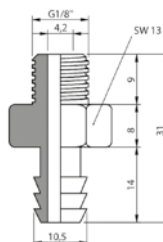

VACUUM CUPS

Bellow Vacuum Cups - 1,5 Bellow, Ø11-Ø25 mm

Part No. Silicone	Part No. TempFlex HT	Bellow	D	d	H	M5 Fitting	1/8 Fitting
CL-1.5-11-S	CL-1.5-11-HT	1,5	11	5	16	130.013	130.003
CL-1.5-14-S	CL-1.5-14-HT	1,5	14	5	16	130.013	130.003
CL-1.5-16-S	CL-1.5-16-HT	1,5	16	5	19	130.013	130.003
CL-1.5-20-S	CL-1.5-20-HT	1,5	20	5	16	130.013	130.003
CL-1.5-25-S	CL-1.5-25-HT	1,5	25	5	23	130.013	130.003

Bellow Vacuum Cups - 1,5 Bellow, Ø33-Ø53 mm

Part No. Silicone	Part No. TempFlex HT	Bellow	D	d	H	1/8 Fitting	1/4 Fitting
CL-1.5-30-S	CL-1.5-30-HT	1,5	33	8	28	130.132	130.190
CL-1.5-43-S	CL-1.5-43-HT	1,5	43	8	28	130.132	130.190
CL-1.5-53-S	CL-1.5-53-HT	1,5	53	8	34	130.132	130.190