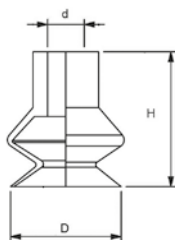

VACUUM CUPS

Bellow Vacuum Cups - 1,5 Bellow, Ø11-Ø25 mm

Part No. Silicone	Part No. TempFlex HT	Bellow	D	d	H	M5 Fitting	1/8 Fitting
CL-1.5-11-S	CL-1.5-11-HT	1,5	11	5	16	130.013	130.003
CL-1.5-14-S	CL-1.5-14-HT	1,5	14	5	16	130.013	130.003
CL-1.5-16-S	CL-1.5-16-HT	1,5	16	5	19	130.013	130.003
CL-1.5-20-S	CL-1.5-20-HT	1,5	20	5	16	130.013	130.003
CL-1.5-25-S	CL-1.5-25-HT	1,5	25	5	23	130.013	130.003

Bellow Vacuum Cups - 1,5 Bellow, Ø33-Ø53 mm

Part No. Silicone	Part No. TempFlex HT	Bellow	D	d	H	1/8 Fitting	1/4 Fitting
CL-1.5-30-S	CL-1.5-30-HT	1,5	33	8	28	130.132	130.190
CL-1.5-43-S	CL-1.5-43-HT	1,5	43	8	28	130.132	130.190
CL-1.5-53-S	CL-1.5-53-HT	1,5	53	8	34	130.132	130.190