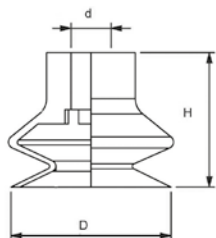

VACUUM CUPS

Bellow Vacuum Cups - 1,5 Bellow, Ø11-Ø25 mm

Part No. Silicone	Part No. TempFlex HT	Bellow	D	d	H	M5 Fitting	1/8 Fitting
CL-1.5-11-S	CL-1.5-11-HT	1,5	11	5	16	130.013	130.003
CL-1.5-14-S	CL-1.5-14-HT	1,5	14	5	16	130.013	130.003
CL-1.5-16-S	CL-1.5-16-HT	1,5	16	5	19	130.013	130.003
CL-1.5-20-S	CL-1.5-20-HT	1,5	20	5	16	130.013	130.003
CL-1.5-25-S	CL-1.5-25-HT	1,5	25	5	23	130.013	130.003

Bellow Vacuum Cups - 1,5 Bellow, Ø33-Ø53 mm

Part No. Silicone	Part No. TempFlex HT	Bellow	D	d	H	1/8 Fitting	1/4 Fitting
CL-1.5-30-S	CL-1.5-30-HT	1,5	33	8	28	130.132	130.190
CL-1.5-43-S	CL-1.5-43-HT	1,5	43	8	28	130.132	130.190
CL-1.5-53-S	CL-1.5-53-HT	1,5	53	8	34	130.132	130.190