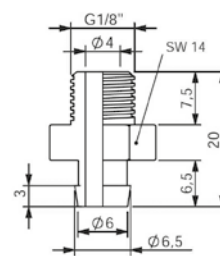

VACUUM CUPS

Bellow Vacuum Cups - 1,5 Bellow, Ø11-Ø25 mm

Part No. Silicone	Part No. TempFlex HT	Bellow	D	d	H	M5 Fitting	1/8 Fitting
CL-1.5-11-S	CL-1.5-11-HT	1,5	11	5	16	130.013	130.003
CL-1.5-14-S	CL-1.5-14-HT	1,5	14	5	16	130.013	130.003
CL-1.5-16-S	CL-1.5-16-HT	1,5	16	5	19	130.013	130.003
CL-1.5-20-S	CL-1.5-20-HT	1,5	20	5	16	130.013	130.003
CL-1.5-25-S	CL-1.5-25-HT	1,5	25	5	23	130.013	130.003

Bellow Vacuum Cups - 1,5 Bellow, Ø33-Ø53 mm

Part No. Silicone	Part No. TempFlex HT	Bellow	D	d	H	1/8 Fitting	1/4 Fitting
CL-1.5-30-S	CL-1.5-30-HT	1,5	33	8	28	130.132	130.190
CL-1.5-43-S	CL-1.5-43-HT	1,5	43	8	28	130.132	130.190
CL-1.5-53-S	CL-1.5-53-HT	1,5	53	8	34	130.132	130.190