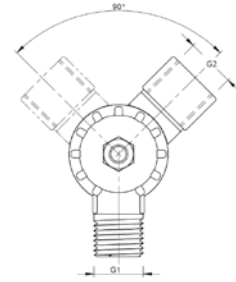

**Elbow - Adjustable**

Part No.	G1	G2
MP.07.01.001	1/8	1/8
MP.07.01.002	1/4	1/4

**Smooth Body Non-Rotational Telescopic Level Compensator**

Part No.	A	B	C	G1	G2	H
MP.SDN.1010	10	60,5	26,5	M5	M5	10
MP.SDN.1025	10	59,5	41,5	M5	M5	25
MP.SDN.1420	14	102,5	42	G1/8	G1/8	20
MP.SDN.1435	14	132,5	60	G1/8	G1/8	35
MP.SDN.2025	20	114,5	55	G1/8	G1/8	25
MP.SDN.2050	20	169	82,5	G1/8	G1/8	50

**Threaded Body Non-Rotational Telescopic Level Compensator**

Part No.	A	B	C	G1	G2	H
MP.SDNG.1010	M10X1	60,5	26,5	M5	M5	10
MP.SDNG.1025	M10X1	59,5	41,5	M5	M5	25
MP.SDNG.1420	M14X1,5	102,5	42	G1/8	G1/8	20
MP.SDNG.1435	M14X1,5	132,5	60	G1/8	G1/8	35
MP.SDNG.2025	M20X1,5	114,5	55	G1/8	G1/8	25
MP.SDNG.2050	M20X1,5	169	82,5	G1/8	G1/8	50