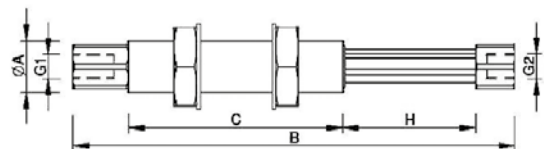

**Elbow - Adjustable**

Part No.	G1	G2
MP.07.01.001	1/8	1/8
MP.07.01.002	1/4	1/4

**Smooth Body Non-Rotational Telescopic Level Compensator**

Part No.	A	B	C	G1	G2	H
MP.SDN.1010	10	60,5	26,5	M5	M5	10
MP.SDN.1025	10	59,5	41,5	M5	M5	25
MP.SDN.1420	14	102,5	42	G1/8	G1/8	20
MP.SDN.1435	14	132,5	60	G1/8	G1/8	35
MP.SDN.2025	20	114,5	55	G1/8	G1/8	25
MP.SDN.2050	20	169	82,5	G1/8	G1/8	50

**Threaded Body Non-Rotational Telescopic Level Compensator**

Part No.	A	B	C	G1	G2	H
MP.SDNG.1010	M10X1	60,5	26,5	M5	M5	10
MP.SDNG.1025	M10X1	59,5	41,5	M5	M5	25
MP.SDNG.1420	M14X1,5	102,5	42	G1/8	G1/8	20
MP.SDNG.1435	M14X1,5	132,5	60	G1/8	G1/8	35
MP.SDNG.2025	M20X1,5	114,5	55	G1/8	G1/8	25
MP.SDNG.2050	M20X1,5	169	82,5	G1/8	G1/8	50