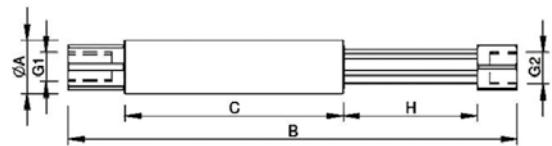

**Elbow - Adjustable**

Part No.	G1	G2
MP.07.01.001	1/8	1/8
MP.07.01.002	1/4	1/4

**Smooth Body Non-Rotational Telescopic Level Compensator**

Part No.	A	B	C	G1	G2	H
MP.SDN.1010	10	60,5	26,5	M5	M5	10
MP.SDN.1025	10	59,5	41,5	M5	M5	25
MP.SDN.1420	14	102,5	42	G1/8	G1/8	20
MP.SDN.1435	14	132,5	60	G1/8	G1/8	35
MP.SDN.2025	20	114,5	55	G1/8	G1/8	25
MP.SDN.2050	20	169	82,5	G1/8	G1/8	50

**Threaded Body Non-Rotational Telescopic Level Compensator**

Part No.	A	B	C	G1	G2	H
MP.SDNG.1010	M10X1	60,5	26,5	M5	M5	10
MP.SDNG.1025	M10X1	59,5	41,5	M5	M5	25
MP.SDNG.1420	M14X1,5	102,5	42	G1/8	G1/8	20
MP.SDNG.1435	M14X1,5	132,5	60	G1/8	G1/8	35
MP.SDNG.2025	M20X1,5	114,5	55	G1/8	G1/8	25
MP.SDNG.2050	M20X1,5	169	82,5	G1/8	G1/8	50