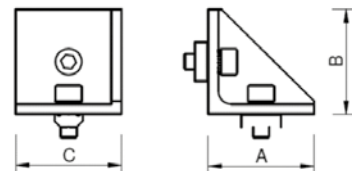

**Profiles**

Part No.	A	B	C	D	E	H	Length
APX25-25-1000	25	25	17,5	-	4,2	17,5	1000
APX25-50-1000	25	50	42,5	25	4,2	17,5	1000
APL40-40-1000	40	40	32	-	5	32	1000
APL40-80-1000	40	80	72	40	5	32	1000

Material: Aluminium.  
Surface silver anodized.

**Cap for Profile**

Part No.	A	B	
MPP-25-25	25	25	10
MPP-25-50	25	50	10
MPP-40-40	40	40	10
MPP-40-80	40	80	10

**Corner Connector**

Part No.	A	B	C	Profile
MP.WIV.X.25.0	25	25	16	X
MP.WIV.X.50.25	51	51	16	X
MP.WIV.L.40	40	40	40	L
MP.WIV.L.40.E	38	38	38	L