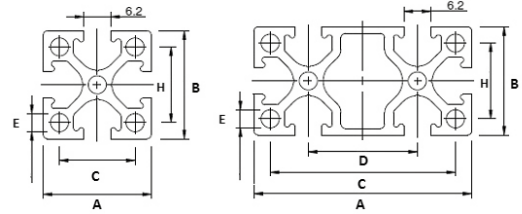

**Profiles**

Part No.	A	B	C	D	E	H	Length
APX25-25-1000	25	25	17,5	-	4,2	17,5	1000
APX25-50-1000	25	50	42,5	25	4,2	17,5	1000
APL40-40-1000	40	40	32	-	5	32	1000
APL40-80-1000	40	80	72	40	5	32	1000

Material: Aluminium.  
Surface silver anodized.

**Cap for Profile**

Part No.	A	B	
MPP-25-25	25	25	10
MPP-25-50	25	50	10
MPP-40-40	40	40	10
MPP-40-80	40	80	10

**Corner Connector**

Part No.	A	B	C	Profile
MP.WIV.X.25.0	25	25	16	X
MP.WIV.X.50.25	51	51	16	X
MP.WIV.L.40	40	40	40	L
MP.WIV.L.40.E	38	38	38	L