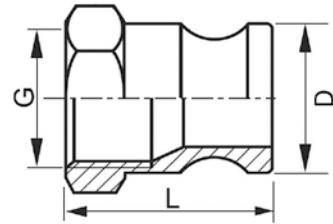

CAMLOCK COUPLINGS ALUMINIUM

Female Threaded Plug Type A

Part No.	Size	G	D	L	Max pressure
FPC-FP3/4	75	3/4"	32,1	40	17 bar
FPC-FP1	100	1"	36,7	48	17 bar
FPC-FP1-1/4	125	1.1/4"	45,5	54	17 bar
FPC-FP1-1/2	150	1.1/2"	53,4	56	17 bar
FPC-FP2	200	2"	63,1	63	17 Bar
FPC-FP2-1/2	250	2.1/2"	75,8	68	10 bar
FPC-FP3	300	3"	91,5	69	8 bar

Pipe Connection Plug Type A

Part No.	Size	G	D	L	Max pressure
MPC-PP40	150	40	53,4	76	17 bar
MPC-PP50	200	50	63,1	87	17 Bar
MPC-PP60	250	60	75,8	97	10 bar

Dust Plug Type DP

Part No.	Size	D	L	Max pressure
DPC-DP3/4	75	32,1	28	17 bar
DPC-DP1	100	36,7	35	17 bar
DPC-DP1-1/4	125	45,5	38	17 bar
DPC-DP1-1/2	150	53,4	40	17 bar
DPC-DP2	200	63,1	49	17 Bar
DPC-DP2-1/2	250	75,8	50	10 bar
DPC-DP3	300	91,5	51	8 bar