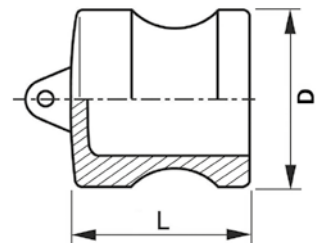

CAMLOCK COUPLINGS ALUMINIUM

Female Threaded Plug Type A

Part No.	Size	G	D	L	Max pressure
FPC-FP3/4	75	3/4"	32,1	40	17 bar
FPC-FP1	100	1"	36,7	48	17 bar
FPC-FP1-1/4	125	1.1/4"	45,5	54	17 bar
FPC-FP1-1/2	150	1.1/2"	53,4	56	17 bar
FPC-FP2	200	2"	63,1	63	17 Bar
FPC-FP2-1/2	250	2.1/2"	75,8	68	10 bar
FPC-FP3	300	3"	91,5	69	8 bar

Pipe Connection Plug Type A

Part No.	Size	G	D	L	Max pressure
MPC-PP40	150	40	53,4	76	17 bar
MPC-PP50	200	50	63,1	87	17 Bar
MPC-PP60	250	60	75,8	97	10 bar

Dust Plug Type DP

Part No.	Size	D	L	Max pressure
DPC-DP3/4	75	32,1	28	17 bar
DPC-DP1	100	36,7	35	17 bar
DPC-DP1-1/4	125	45,5	38	17 bar
DPC-DP1-1/2	150	53,4	40	17 bar
DPC-DP2	200	63,1	49	17 Bar
DPC-DP2-1/2	250	75,8	50	10 bar
DPC-DP3	300	91,5	51	8 bar