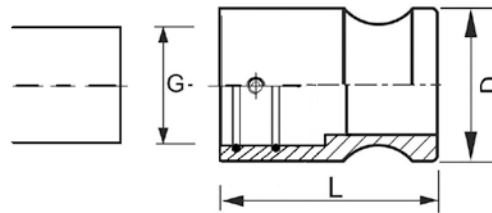

CAMLOCK COUPLINGS ALUMINIUM

Female Threaded Plug Type A

Part No.	Size	G	D	L	Max pressure
FPC-FP3/4	75	3/4"	32,1	40	17 bar
FPC-FP1	100	1"	36,7	48	17 bar
FPC-FP1-1/4	125	1.1/4"	45,5	54	17 bar
FPC-FP1-1/2	150	1.1/2"	53,4	56	17 bar
FPC-FP2	200	2"	63,1	63	17 Bar
FPC-FP2-1/2	250	2.1/2"	75,8	68	10 bar
FPC-FP3	300	3"	91,5	69	8 bar

Pipe Connection Plug Type A

Part No.	Size	G	D	L	Max pressure
MPC-PP40	150	40	53,4	76	17 bar
MPC-PP50	200	50	63,1	87	17 Bar
MPC-PP60	250	60	75,8	97	10 bar

Dust Plug Type DP

Part No.	Size	D	L	Max pressure
DPC-DP3/4	75	32,1	28	17 bar
DPC-DP1	100	36,7	35	17 bar
DPC-DP1-1/4	125	45,5	38	17 bar
DPC-DP1-1/2	150	53,4	40	17 bar
DPC-DP2	200	63,1	49	17 Bar
DPC-DP2-1/2	250	75,8	50	10 bar
DPC-DP3	300	91,5	51	8 bar