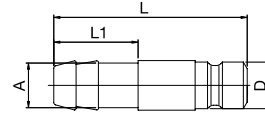

**Hosetail Plug**

DN	Series	↔	A	D	L	L1	📦
6	20	20N10	10	9,4	39	22	25
		20N13	13	9,4	39	22	25
7	30	30N10	10	13,4	41	25	25
9		30N13	13	13,4	41	25	25
15	50	50N19	19	13,4	41	25	10

**Female Plug**

DN	Series	↔	A	D	L	L1	SW	📦
6	20	20NR1/8I	G1/8	9,4	28	11	13	25
		20NR1/4I	G1/4	9,4	32	13	16	25
		20NR3/8I	G3/8	9,4	34	13	19	25
9	30	30NR1/4I	G1/4	13,5	37	13	16	25
		30NR3/8I	G3/8	13,5	39	13	19	25

**Double Plug**

DN	A Series	B Series	↔	L	📦
6	20	20	2020DB	31	10
9	30	30	2030DB	31	10
			3030DB	34	10

**Replacement Seals FKM**

S	Series	Part No.	📦
6	20	200V	10
9	30	300V	10
16	50	500V	10