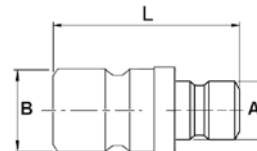

**Hosetail Plug**

DN	Series	↔	A	D	L	L1	📦
6	20	20N10	10	9,4	39	22	25
		20N13	13	9,4	39	22	25
7	30	30N10	10	13,4	41	25	25
9		30N13	13	13,4	41	25	25
15	50	50N19	19	13,4	41	25	10

**Female Plug**

DN	Series	↔	A	D	L	L1	SW	📦
6	20	20NR1/8I	G1/8	9,4	28	11	13	25
		20NR1/4I	G1/4	9,4	32	13	16	25
		20NR3/8I	G3/8	9,4	34	13	19	25
9	30	30NR1/4I	G1/4	13,5	37	13	16	25
		30NR3/8I	G3/8	13,5	39	13	19	25

**Double Plug**

DN	A Series	B Series	↔	L	📦
6	20	20	2020DB	31	10
9	30	30	2030DB	31	10
			3030DB	34	10

**Replacement Seals FKM**

S	Series	Part No.	📦
6	20	200V	10
9	30	300V	10
16	50	500V	10