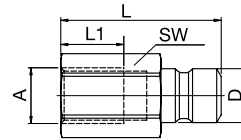

**Hosetail Plug**

DN	Series	↔	A	D	L	L1	📦
6	20	20N10	10	9,4	39	22	25
		20N13	13	9,4	39	22	25
7	30	30N10	10	13,4	41	25	25
9		30N13	13	13,4	41	25	25
15	50	50N19	19	13,4	41	25	10

**Female Plug**

DN	Series	↔	A	D	L	L1	SW	📦
6	20	20NR1/8I	G1/8	9,4	28	11	13	25
		20NR1/4I	G1/4	9,4	32	13	16	25
		20NR3/8I	G3/8	9,4	34	13	19	25
9	30	30NR1/4I	G1/4	13,5	37	13	16	25
		30NR3/8I	G3/8	13,5	39	13	19	25

**Double Plug**

DN	A Series	B Series	↔	L	📦
6	20	20	2020DB	31	10
9	30	30	2030DB	31	10
			3030DB	34	10

**Replacement Seals FKM**

S	Series	Part No.	📦
6	20	200V	10
9	30	300V	10
16	50	500V	10