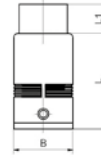

Top Entry Hood, Single Lever

| Part No. | # Poles | Levers | A | B | C | L | L1 | M | Size |
|-----------|------------|--------|------|----|------|------|------|-----|-------|
| MZAV25L20 | 16/25 Pole | Single | 88,5 | 36 | 79,5 | 70,5 | 14,5 | M20 | 66.16 |
| MZAV25L25 | 16/25 Pole | Single | 88,5 | 36 | 79,5 | 70,5 | 14,5 | M25 | 66.16 |

Side Entry Hood, Single Lever

| Part No. | # Poles | Levers | A | B | C | L | M | Size |
|----------|------------|--------|------|------|------|------|-----|-------|
| MZO25L25 | 16/25 Pole | Single | 88,5 | 29,4 | 79,5 | 55,9 | M25 | 66.16 |

Panel Mount Housing, Single Lever

| Part No. | # Poles | Levers | A | B | C | L | Size |
|----------|------------|--------|----|----|----|----|-------|
| CZI25L | 16/25 Pole | Single | 98 | 32 | 93 | 44 | 66.16 |