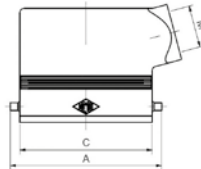

Top Entry Hood, Single Lever

| Part No. | # Poles | Levers | A | B | C | L | L1 | M | Size |
|-----------|------------|--------|------|----|------|------|------|-----|-------|
| MZAV25L20 | 16/25 Pole | Single | 88,5 | 36 | 79,5 | 70,5 | 14,5 | M20 | 66.16 |
| MZAV25L25 | 16/25 Pole | Single | 88,5 | 36 | 79,5 | 70,5 | 14,5 | M25 | 66.16 |

Side Entry Hood, Single Lever

| Part No. | # Poles | Levers | A | B | C | L | M | Size |
|----------|------------|--------|------|------|------|------|-----|-------|
| MZO25L25 | 16/25 Pole | Single | 88,5 | 29,4 | 79,5 | 55,9 | M25 | 66.16 |

Panel Mount Housing, Single Lever

| Part No. | # Poles | Levers | A | B | C | L | Size |
|----------|------------|--------|----|----|----|----|-------|
| CZI25L | 16/25 Pole | Single | 98 | 32 | 93 | 44 | 66.16 |