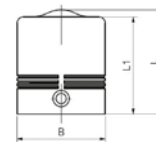

Top Entry Hood, Single Lever

Part No.	# Poles	Levers	A	B	C	L	L1	M	Size
MHV06L20	6 Pole	Single	72	43	60	53	40	M20	44.27
MHV10L20	10 Pole	Single	87	43	73	58	45	M20	57.27
MHV16L25	16 Pole	Single	108	43	93,5	58	45	M25	77.27
MHV24L32	24 Pole	Single	135	43	120	68	55	M32	104.27
MHV48L32	48 Pole	Single	150,5	90	121	121	98	M40	104.62

Side Entry Hood, Single Lever

Part No.	# Poles	Levers	A	B	C	L	L1	M	Size
MHO06L20	6 Pole	Single	73	43	60	50,4	47	M20	44.27
MHO10L20	10 Pole	Single	87	43	73	52	49	M20	57.27
MHO16L25	16 Pole	Single	108	43	93,5	63	60	M25	77.27
MHO24L32	24 Pole	Single	135	43	120	63	60	M32	104.27
MHO48L32	48 Pole	Single	150,5	90	121	98	118	M40	104.62

Panel Mount Base, Single Lever

Part No.	# Poles	Levers	A	B	L	Size
CHI06L	6 Pole	Single	82,5	45,5	29	44.27
CHI10L	10 Pole	Single	95,5	45,5	29	57.27
CHI16L	16 Pole	Single	115,5	45,5	29	77.27
CHI24L	24 Pole	Single	142,5	45,5	29	104.27
CHI48L	48 Pole	Single	167,5	93	42	104.62