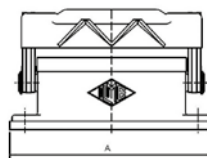

Top Entry Hood, Single Lever

Part No.	# Poles	Levers	A	B	C	L	L1	M	Size
MHV06L20	6 Pole	Single	72	43	60	53	40	M20	44.27
MHV10L20	10 Pole	Single	87	43	73	58	45	M20	57.27
MHV16L25	16 Pole	Single	108	43	93,5	58	45	M25	77.27
MHV24L32	24 Pole	Single	135	43	120	68	55	M32	104.27
MHV48L32	48 Pole	Single	150,5	90	121	121	98	M40	104.62

Side Entry Hood, Single Lever

Part No.	# Poles	Levers	A	B	C	L	L1	M	Size
MHO06L20	6 Pole	Single	73	43	60	50,4	47	M20	44.27
MHO10L20	10 Pole	Single	87	43	73	52	49	M20	57.27
MHO16L25	16 Pole	Single	108	43	93,5	63	60	M25	77.27
MHO24L32	24 Pole	Single	135	43	120	63	60	M32	104.27
MHO48L32	48 Pole	Single	150,5	90	121	98	118	M40	104.62

Panel Mount Base, Single Lever

Part No.	# Poles	Levers	A	B	L	Size
CHI06L	6 Pole	Single	82,5	45,5	29	44.27
CHI10L	10 Pole	Single	95,5	45,5	29	57.27
CHI16L	16 Pole	Single	115,5	45,5	29	77.27
CHI24L	24 Pole	Single	142,5	45,5	29	104.27
CHI48L	48 Pole	Single	167,5	93	42	104.62