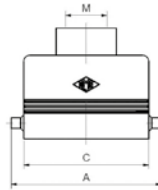

Top Entry Hood, Single Lever

Part No.	# Poles	Levers	A	B	C	L	L1	M	Size
MHV06L20	6 Pole	Single	72	43	60	53	40	M20	44.27
MHV10L20	10 Pole	Single	87	43	73	58	45	M20	57.27
MHV16L25	16 Pole	Single	108	43	93,5	58	45	M25	77.27
MHV24L32	24 Pole	Single	135	43	120	68	55	M32	104.27
MHV48L32	48 Pole	Single	150,5	90	121	121	98	M40	104.62

Side Entry Hood, Single Lever

Part No.	# Poles	Levers	A	B	C	L	L1	M	Size
MHO06L20	6 Pole	Single	73	43	60	50,4	47	M20	44.27
MHO10L20	10 Pole	Single	87	43	73	52	49	M20	57.27
MHO16L25	16 Pole	Single	108	43	93,5	63	60	M25	77.27
MHO24L32	24 Pole	Single	135	43	120	63	60	M32	104.27
MHO48L32	48 Pole	Single	150,5	90	121	98	118	M40	104.62

Panel Mount Base, Single Lever

Part No.	# Poles	Levers	A	B	L	Size
CHI06L	6 Pole	Single	82,5	45,5	29	44.27
CHI10L	10 Pole	Single	95,5	45,5	29	57.27
CHI16L	16 Pole	Single	115,5	45,5	29	77.27
CHI24L	24 Pole	Single	142,5	45,5	29	104.27
CHI48L	48 Pole	Single	167,5	93	42	104.62