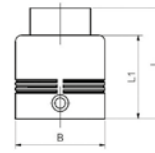

Top Entry Hood, Single Lever

Part No.	# Poles	Levers	A	B	C	L	L1	M	Size
MHV06L20	6 Pole	Single	72	43	60	53	40	M20	44.27
MHV10L20	10 Pole	Single	87	43	73	58	45	M20	57.27
MHV16L25	16 Pole	Single	108	43	93,5	58	45	M25	77.27
MHV24L32	24 Pole	Single	135	43	120	68	55	M32	104.27
MHV48L32	48 Pole	Single	150,5	90	121	121	98	M40	104.62

Side Entry Hood, Single Lever

Part No.	# Poles	Levers	A	B	C	L	L1	M	Size
MHO06L20	6 Pole	Single	73	43	60	50,4	47	M20	44.27
MHO10L20	10 Pole	Single	87	43	73	52	49	M20	57.27
MHO16L25	16 Pole	Single	108	43	93,5	63	60	M25	77.27
MHO24L32	24 Pole	Single	135	43	120	63	60	M32	104.27
MHO48L32	48 Pole	Single	150,5	90	121	98	118	M40	104.62

Panel Mount Base, Single Lever

Part No.	# Poles	Levers	A	B	L	Size
CHI06L	6 Pole	Single	82,5	45,5	29	44.27
CHI10L	10 Pole	Single	95,5	45,5	29	57.27
CHI16L	16 Pole	Single	115,5	45,5	29	77.27
CHI24L	24 Pole	Single	142,5	45,5	29	104.27
CHI48L	48 Pole	Single	167,5	93	42	104.62