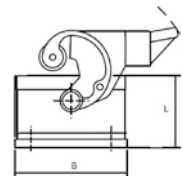

Top Entry Hood, Single Lever

Part No.	# Poles	Levers	A	B	C	L	L1	M	Size
MHV06L20	6 Pole	Single	72	43	60	53	40	M20	44.27
MHV10L20	10 Pole	Single	87	43	73	58	45	M20	57.27
MHV16L25	16 Pole	Single	108	43	93,5	58	45	M25	77.27
MHV24L32	24 Pole	Single	135	43	120	68	55	M32	104.27
MHV48L32	48 Pole	Single	150,5	90	121	121	98	M40	104.62

Side Entry Hood, Single Lever

Part No.	# Poles	Levers	A	B	C	L	L1	M	Size
MHO06L20	6 Pole	Single	73	43	60	50,4	47	M20	44.27
MHO10L20	10 Pole	Single	87	43	73	52	49	M20	57.27
MHO16L25	16 Pole	Single	108	43	93,5	63	60	M25	77.27
MHO24L32	24 Pole	Single	135	43	120	63	60	M32	104.27
MHO48L32	48 Pole	Single	150,5	90	121	98	118	M40	104.62

Panel Mount Base, Single Lever

Part No.	# Poles	Levers	A	B	L	Size
CHI06L	6 Pole	Single	82,5	45,5	29	44.27
CHI10L	10 Pole	Single	95,5	45,5	29	57.27
CHI16L	16 Pole	Single	115,5	45,5	29	77.27
CHI24L	24 Pole	Single	142,5	45,5	29	104.27
CHI48L	48 Pole	Single	167,5	93	42	104.62