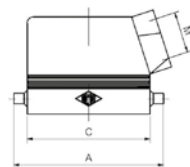

Top Entry Hood, Single Lever

Part No.	# Poles	Levers	A	B	C	L	L1	M	Size
MHV06L20	6 Pole	Single	72	43	60	53	40	M20	44.27
MHV10L20	10 Pole	Single	87	43	73	58	45	M20	57.27
MHV16L25	16 Pole	Single	108	43	93,5	58	45	M25	77.27
MHV24L32	24 Pole	Single	135	43	120	68	55	M32	104.27
MHV48L32	48 Pole	Single	150,5	90	121	121	98	M40	104.62

Side Entry Hood, Single Lever

Part No.	# Poles	Levers	A	B	C	L	L1	M	Size
MHO06L20	6 Pole	Single	73	43	60	50,4	47	M20	44.27
MHO10L20	10 Pole	Single	87	43	73	52	49	M20	57.27
MHO16L25	16 Pole	Single	108	43	93,5	63	60	M25	77.27
MHO24L32	24 Pole	Single	135	43	120	63	60	M32	104.27
MHO48L32	48 Pole	Single	150,5	90	121	98	118	M40	104.62

Panel Mount Base, Single Lever

Part No.	# Poles	Levers	A	B	L	Size
CHI06L	6 Pole	Single	82,5	45,5	29	44.27
CHI10L	10 Pole	Single	95,5	45,5	29	57.27
CHI16L	16 Pole	Single	115,5	45,5	29	77.27
CHI24L	24 Pole	Single	142,5	45,5	29	104.27
CHI48L	48 Pole	Single	167,5	93	42	104.62