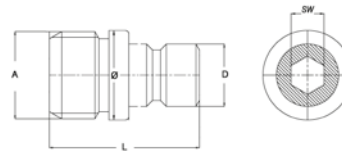

**Male Plug**

DN	Series	↔	A	D	L	L1	SW	📦
6	20	20NM10	M10x1	9,4	23	8	13	25
		20NR1/8	R1/8	9,4	24	9	13	25
		20NR1/4	R1/4	9,4	29	12	16	25
		20NR1/4V	R1/4	9,4	29	14	16	25
9	30	20NR3/8	R3/8	9,4	30	12	19	25
		30NR1/8	R1/8	13,5	29,5	20,5	14	25
		30NR1/4V	R1/4	13,5	34	12	16	25
		30NR3/8V	R3/8	13,5	34	12	19	25
15	50	30NR1/2	R1/2	13,5	39	17	24	10
		50NR1/2	R1/2	19,8	44	17	22	10
		50NR3/4	R3/4	19,8	45	19	29	10

**Male Plug - with Internal Hex**

DN	Series	↔	A	D	L	Ø	SW	📦
6	20	20NSWR1/8	G1/8	9,4	20,7	13	5	10
		20NSWR1/4	G1/4	9,4	22,7	13,5	5	10
9	30	30NSWR1/4	G1/4	13,5	30	15	8	10
		30NSWR3/8	G3/8	13,5	30	19	8	10

**Adjustable Plug**

DN	Series	↔	A	D	L	L1	SW	📦
6	20	20NR1/8/100	G1/8	9,4	100	60	11	10
		20NR1/4/100	G1/4	9,4	100	60	14	10
9	30	30NR1/4/100	G1/4	13,5	100	60	14	10
		30NR3/8/100	G3/8	13,5	100	60	17	10