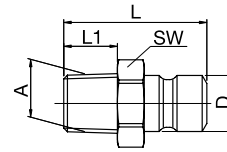

**Male Plug**

DN	Series	↔	A	D	L	L1	SW	📦
6	20	20NM10	M10x1	9,4	23	8	13	25
		20NR1/8	R1/8	9,4	24	9	13	25
		20NR1/4	R1/4	9,4	29	12	16	25
		20NR1/4V	R1/4	9,4	29	14	16	25
9	30	20NR3/8	R3/8	9,4	30	12	19	25
		30NR1/8	R1/8	13,5	29,5	20,5	14	25
		30NR1/4V	R1/4	13,5	34	12	16	25
		30NR3/8V	R3/8	13,5	34	12	19	25
15	50	30NR1/2	R1/2	13,5	39	17	24	10
		50NR1/2	R1/2	19,8	44	17	22	10
		50NR3/4	R3/4	19,8	45	19	29	10

**Male Plug - with Internal Hex**

DN	Series	↔	A	D	L	Ø	SW	📦
6	20	20NSWR1/8	G1/8	9,4	20,7	13	5	10
		20NSWR1/4	G1/4	9,4	22,7	13,5	5	10
9	30	30NSWR1/4	G1/4	13,5	30	15	8	10
		30NSWR3/8	G3/8	13,5	30	19	8	10

**Adjustable Plug**

DN	Series	↔	A	D	L	L1	SW	📦
6	20	20NR1/8/100	G1/8	9,4	100	60	11	10
		20NR1/4/100	G1/4	9,4	100	60	14	10
9	30	30NR1/4/100	G1/4	13,5	100	60	14	10
		30NR3/8/100	G3/8	13,5	100	60	17	10