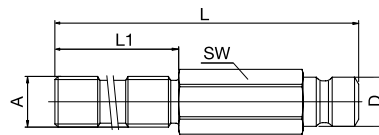

**Male Plug**

DN	Series	↔	A	D	L	L1	SW	📦
6	20	20NM10	M10x1	9,4	23	8	13	25
		20NR1/8	R1/8	9,4	24	9	13	25
		20NR1/4	R1/4	9,4	29	12	16	25
		20NR1/4V	R1/4	9,4	29	14	16	25
9	30	20NR3/8	R3/8	9,4	30	12	19	25
		30NR1/8	R1/8	13,5	29,5	20,5	14	25
		30NR1/4V	R1/4	13,5	34	12	16	25
		30NR3/8V	R3/8	13,5	34	12	19	25
15	50	30NR1/2	R1/2	13,5	39	17	24	10
		50NR1/2	R1/2	19,8	44	17	22	10
		50NR3/4	R3/4	19,8	45	19	29	10

**Male Plug - with Internal Hex**

DN	Series	↔	A	D	L	Ø	SW	📦
6	20	20NSWR1/8	G1/8	9,4	20,7	13	5	10
		20NSWR1/4	G1/4	9,4	22,7	13,5	5	10
9	30	30NSWR1/4	G1/4	13,5	30	15	8	10
		30NSWR3/8	G3/8	13,5	30	19	8	10

**Adjustable Plug**

DN	Series	↔	A	D	L	L1	SW	📦
6	20	20NR1/8/100	G1/8	9,4	100	60	11	10
		20NR1/4/100	G1/4	9,4	100	60	14	10
9	30	30NR1/4/100	G1/4	13,5	100	60	14	10
		30NR3/8/100	G3/8	13,5	100	60	17	10