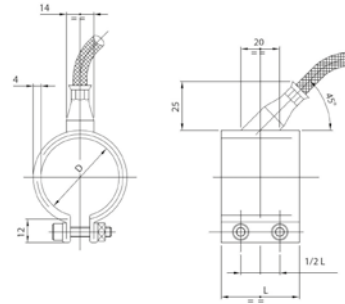

Stainless Steel Nozzle Heaters

STAINLESS
STEEL

Part No.	Ø ID	Length	Watt
Z17025030	25	30	130
Z17030020	30	20	100
Z17030025	30	25	130
Z17030030	30	30	170
Z17030035	30	35	200
Z17030040	30	40	230
Z17035025	35	25	160
Z17035030	35	30	200
Z17035035	35	35	240
Z17035040	35	40	270
Z17035045	35	45	310
Z17040020	40	20	160
Z17040025	40	25	190
Z17040030	40	30	230
Z17040035	40	35	270
Z17040040	40	40	310
Z17040045	40	45	350
Z17045025	45	25	210
Z17045030	45	30	260
Z17045035	45	35	310
Z17045040	45	40	350
Z17045045	45	45	400
Z17045050	45	50	450
Z17045055	45	55	490
Z17050020	50	20	190
Z17050025	50	25	240
Z17050030	50	30	290
Z17050035	50	35	340
Z17050040	50	40	390
Z17050050	50	50	500
Z17050060	50	60	600
Z17055020	55	20	210
Z17055025	55	25	270
Z17055030	55	30	320
Z17055035	55	35	380
Z17055040	55	40	430
Z17055050	55	50	540
Z17060020	60	20	230
Z17060025	60	25	290
Z17060030	60	30	350
Z17060035	60	35	410
Z17060040	60	40	470
Z17060050	60	50	600
Z17060060	60	60	720
Z17065020	65	20	250
Z17065025	65	25	320
Z17065030	65	30	380
Z17065035	65	35	450
Z17065040	65	40	520
Z17065050	65	50	650