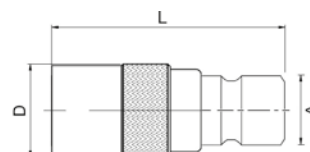

Coupling with Plug

DN	Series	↔	↔	A	D	L	
6	20	20K30NV	20K30N	13,5	18	50,5	10
9	30	30K20NV	30K20N	9,4	24	52,5	10