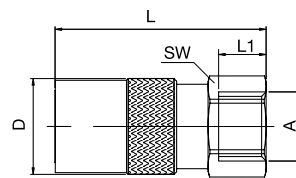

INTERNATIONAL SERIES

Female Threaded Coupling

DN	Series	↔	↔	A	D	L	L1	SW	
6	20	20KIR1/8V	20KIR1/8	G1/8	18	40	10	17	10
		20KIR1/4V	20KIR1/4	G1/4	18	40	10	17	10
		20KIR3/8V	20KIR3/8	G3/8	18	44	10	19	10
9	30	30KIR1/4V	30KIR1/4	G1/4	24	51,5	10	21	10
		30KIR3/8V	30KIR3/8	G3/8	24	51,5	10	21	10

Banjo Bridge

DN	Series	↔	A	D	L	D1	D2	L1	
6	20	20K125		18	42	20	8	125	1
		20K250		18	42	20	8	250	1
		20K500		18	42	20	8	500	1
9	30	30K125		24	58	26	10	125	1
		30K250		24	58	26	10	250	1
		30K500		24	58	26	10	500	1
15	50	50K160		32	78	36	14	160	1
		50K315		32	78	36	14	315	1
		50K500		32	78	36	14	500	1

Coupling with Plug

DN	Series	↔	↔	A	D	L	
6	20	20K30NV	20K30N	13,5	18	50,5	10
9	30	30K20NV	30K20N	9,4	24	52,5	10

Blind Coupling

DN	Series	↔	D	L	
6	20	20K	18	30	10
9	30	30K	24	37	10

See explanation of symbols on page 268