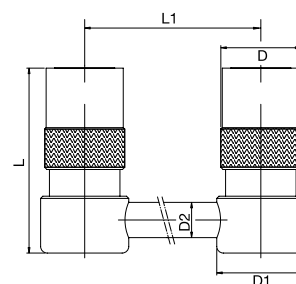

INTERNATIONAL SERIES

Female Threaded Coupling

DN	Series	↔	↔	A	D	L	L1	SW	
6	20	20KIR1/8V	20KIR1/8	G1/8	18	40	10	17	10
		20KIR1/4V	20KIR1/4	G1/4	18	40	10	17	10
		20KIR3/8V	20KIR3/8	G3/8	18	44	10	19	10
9	30	30KIR1/4V	30KIR1/4	G1/4	24	51,5	10	21	10
		30KIR3/8V	30KIR3/8	G3/8	24	51,5	10	21	10

Banjo Bridge

DN	Series	↔	A	D	L	D1	D2	L1	
6	20	20K125		18	42	20	8	125	1
		20K250		18	42	20	8	250	1
		20K500		18	42	20	8	500	1
9	30	30K125		24	58	26	10	125	1
		30K250		24	58	26	10	250	1
		30K500		24	58	26	10	500	1
15	50	50K160		32	78	36	14	160	1
		50K315		32	78	36	14	315	1
		50K500		32	78	36	14	500	1

Coupling with Plug

DN	Series	↔	↔	A	D	L	
6	20	20K30NV	20K30N	13,5	18	50,5	10
9	30	30K20NV	30K20N	9,4	24	52,5	10

Blind Coupling

DN	Series	↔	D	L	
6	20	20K	18	30	10
9	30	30K	24	37	10

See explanation of symbols on page 268