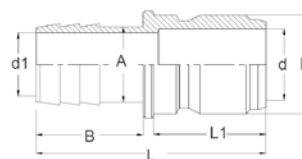

Hosetail Plug