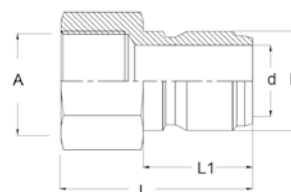

## Male Plug

DN	Series	Part No.	A	D	L	L1	d	
18	75	75NR3/4	3/4" BSPT	24,85	56	19	18	1
23,8	85	85NR1/1	1" BSPT	33,3	63,6	14,4	23,8	1
30,3	95	95NR1-1/4	1-1/4" BSPT	41,5	71	24,5	30,3	1
36,5	105	105NR1-1/2	1-1/2" BSPT	52,3	84	25	36,5	1

## Female Plug

DN	Series	Part No.	A	D	L	d	
18	75	75NR3/4I	3/4" BSP	24,85	49	18	1
23,8	85	85NR1/1I	1" BSP	33,3	59,5	23,8	1
30,3	95	95NR1-1/4I	1-1/4" BSP	41,5	61,9	30,3	1
36,5	105	105NR1-1/2I	1-1/2" BSP	52,3	67	36,5	1