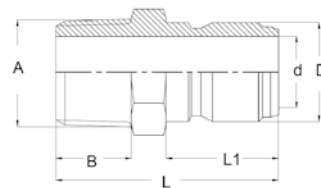

## Male Plug

DN	Series	Part No.	A	D	L	L1	d	
18	75	75NR3/4	3/4" BSPT	24,85	56	19	18	1
23,8	85	85NR1/1	1" BSPT	33,3	63,6	14,4	23,8	1
30,3	95	95NR1-1/4	1-1/4" BSPT	41,5	71	24,5	30,3	1
36,5	105	105NR1-1/2	1-1/2" BSPT	52,3	84	25	36,5	1

## Female Plug

DN	Series	Part No.	A	D	L	d	
18	75	75NR3/4I	3/4" BSP	24,85	49	18	1
23,8	85	85NR1/1I	1" BSP	33,3	59,5	23,8	1
30,3	95	95NR1-1/4I	1-1/4" BSP	41,5	61,9	30,3	1
36,5	105	105NR1-1/2I	1-1/2" BSP	52,3	67	36,5	1