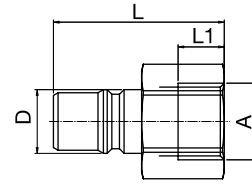

Female Plug

DN	Series	↔	A	D	L	L1	HEX	📦
6	6	F6NR1/4I	G 1/4	9,4	34	11	17	10
9	9	F9NR3/8I	G 3/8	13,8	37	10	22	10
12	12	F12NR1/2I	G 1/2	17,8	45	12	27	10
25	25	F25NR1/1I	G 1	36	100	20	41	1

Female Plug Valved

DN	Series	↔	A	D	L	L1	HEX	📦
9	9	F9NR1/4VI	G 1/4	13,8	46	10	19	10
		F9NR3/8VI	G 3/8	13,8	48	10	22	10
16	16	F16NR3/4VI	G 3/4	22,4	80,5	16	32	5
25	25	F25NR1/1VI	G 1	36	148,5	20	50	1
		F25NR1-1/4VI	G 1-1/4	36	158	20	50	1