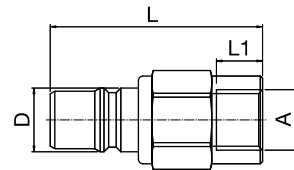

Female Plug

DN	Series	↔	A	D	L	L1	HEX	📦
6	6	F6NR1/4I	G 1/4	9,4	34	11	17	10
9	9	F9NR3/8I	G 3/8	13,8	37	10	22	10
12	12	F12NR1/2I	G 1/2	17,8	45	12	27	10
25	25	F25NR1/1I	G 1	36	100	20	41	1

Female Plug Valved

DN	Series	↔	A	D	L	L1	HEX	📦
9	9	F9NR1/4VI	G 1/4	13,8	46	10	19	10
		F9NR3/8VI	G 3/8	13,8	48	10	22	10
16	16	F16NR3/4VI	G 3/4	22,4	80,5	16	32	5
25	25	F25NR1/1VI	G 1	36	148,5	20	50	1
		F25NR1-1/4VI	G 1-1/4	36	158	20	50	1