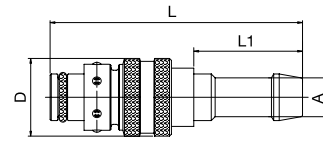

**Straight Coupling**

DN	Series	↔	A	D	L	L1	📦
6	08	08K8	8	20	65	28	10
8		08K10	10	20	65	28	10
8		08K12	13	20	65	28	10
9	12	12K13	13	28	77	33	10
12		12K16	16	28	77	33	5

**Straight Coupling - Push Lock**

DN	Series	↔	A	D	L	L1	📦
8	08	08K10-PL	10	20	61,5	24,5	10
8		08K12-PL	13	20	65	28	10
12	12	12K13-PL	13	28	77	33	10

**90° Coupling**

DN	Series	↔	A	D	L	L1	📦
8	08	08K10/90	10	20	51	20	10
8		08K12/90	13	20	51	20	10
9	12	12K13/90	13	28	59	25	5
12		12K16/90	16	28	62	25	5

Series 08

Series 12