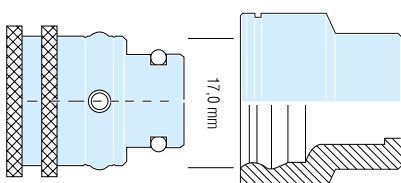

**Straight Coupling**

DN	Series	↔	A	D	L	L1	📦
6	08	08K8	8	20	65	28	10
8		08K10	10	20	65	28	10
8		08K12	13	20	65	28	10
9	12	12K13	13	28	77	33	10
12		12K16	16	28	77	33	5

**Straight Coupling - Push Lock**

DN	Series	↔	A	D	L	L1	📦
8	08	08K10-PL	10	20	61,5	24,5	10
8		08K12-PL	13	20	65	28	10
12	12	12K13-PL	13	28	77	33	10

**90° Coupling**

DN	Series	↔	A	D	L	L1	📦
8	08	08K10/90	10	20	51	20	10
8		08K12/90	13	20	51	20	10
9	12	12K13/90	13	28	59	25	5
12		12K16/90	16	28	62	25	5

Series 08

Series 12