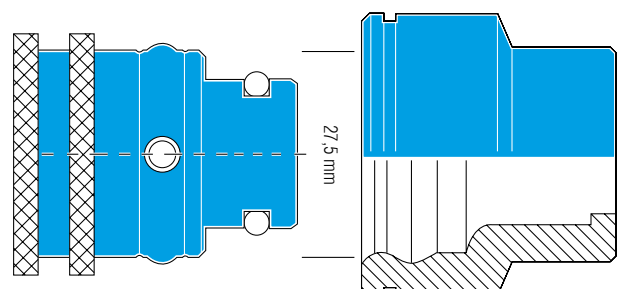

**Straight Coupling**

DN	Series	↔	A	D	L	L1	📦
6	08	08K8	8	20	65	28	10
8		08K10	10	20	65	28	10
8		08K12	13	20	65	28	10
9	12	12K13	13	28	77	33	10
12		12K16	16	28	77	33	5

**Straight Coupling - Push Lock**

DN	Series	↔	A	D	L	L1	📦
8	08	08K10-PL	10	20	61,5	24,5	10
8		08K12-PL	13	20	65	28	10
12	12	12K13-PL	13	28	77	33	10

**90° Coupling**

DN	Series	↔	A	D	L	L1	📦
8	08	08K10/90	10	20	51	20	10
8		08K12/90	13	20	51	20	10
9	12	12K13/90	13	28	59	25	5
12		12K16/90	16	28	62	25	5

Series 08

Series 12