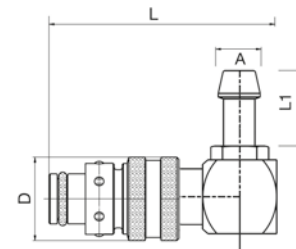

**Straight Coupling**

DN	Series	↔	A	D	L	L1	📦
6	08	08K8	8	20	65	28	10
8		08K10	10	20	65	28	10
8		08K12	13	20	65	28	10
9	12	12K13	13	28	77	33	10
12		12K16	16	28	77	33	5

**Straight Coupling - Push Lock**

DN	Series	↔	A	D	L	L1	📦
8	08	08K10-PL	10	20	61,5	24,5	10
8		08K12-PL	13	20	65	28	10
12	12	12K13-PL	13	28	77	33	10

**90° Coupling**

DN	Series	↔	A	D	L	L1	📦
8	08	08K10/90	10	20	51	20	10
8		08K12/90	13	20	51	20	10
9	12	12K13/90	13	28	59	25	5
12		12K16/90	16	28	62	25	5

Series 08

Series 12