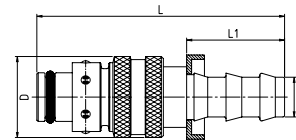

**Straight Coupling**

DN	Series	↔	A	D	L	L1	📦
6	08	08K8	8	20	65	28	10
8		08K10	10	20	65	28	10
8		08K12	13	20	65	28	10
9	12	12K13	13	28	77	33	10
12		12K16	16	28	77	33	5

**Straight Coupling - Push Lock**

DN	Series	↔	A	D	L	L1	📦
8	08	08K10-PL	10	20	61,5	24,5	10
8		08K12-PL	13	20	65	28	10
12	12	12K13-PL	13	28	77	33	10

**90° Coupling**

DN	Series	↔	A	D	L	L1	📦
8	08	08K10/90	10	20	51	20	10
8		08K12/90	13	20	51	20	10
9	12	12K13/90	13	28	59	25	5
12		12K16/90	16	28	62	25	5

Series 08

Series 12