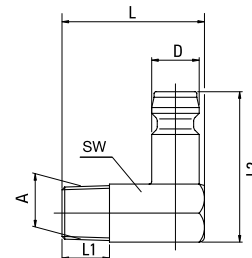

Extended Plug Threaded

DN	Series	↔	A	D	L	L1	SW	📦
6	09	09NM10-60	M10X1	9	60	9	11	10
		09NM10-100	M10X1	9	100	9	11	10
		09NM10-150	M10X1	9	150	9	11	10
		09NR1/8-60	R1/8	9	60	9	11	10
		09NR1/8-100	R1/8	9	100	9	11	10
		09NR1/8-150	R1/8	9	150	12	14	10
		09NR1/4-60	R1/4	9	60	12	14	10
		09NR1/4-100	R1/4	9	100	12	14	10
		09NR1/4-150	R1/4	9	150	12	14	10
9	13	13NR1/4-60	R1/4	13,4	60	12	14	10
		13NR1/4-100	R1/4	13,4	100	12	14	10
		13NR1/4-150	R1/4	13,4	150	12	14	10

90° Male Plug

DN	Series	↔	A	D	L	L1	L2	SW	📦
6	09	09NM8/90	M8x0,75	9	27	9	28,5	11	25
		09NM10/90	M10x1	9	27	9	28,5	11	25
		09NR1/8/90*	R1/8	9	27	9	28,5	11	25
		09NR1/4/90*	R1/4	9	27	9	28,5	11	25
		13NM14/90	M14x1,5	13,4	34	11	32	15	25
9	13	13NR1/4/90*	R1/4	13,4	34	11	32	15	25
		13NR3/8/90*	R3/8	13,4	34	11	32	15	25
		19NM24/90	M24x1,5	19	47	16	54	24	5
13	19	19NR1/2/90*	R1/2	19	47	16	54	24	5