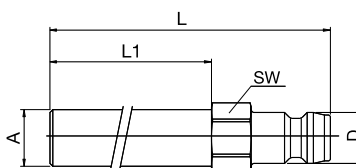

EUROPEAN SERIES

Male Plug - with Internal Hex

DN	Series	↔	A	D	L	Ø	SW	📦
6	09	09NSWM8	M8X0,75	9	24	10	5	10
		09NSWM10	M10X1	9	24	13	5	10
		09NSWR1/8	G1/8	9	24	13	5	10
		09NSWM14	M14X1,5	9	26	14,5	5	10
		09NSWR1/4	G1/4	9	27	13,5	5	10
9	13	13NSWM14	M14X1,5	13,4	26	14,5	6	10
		13NSWR1/4	G1/4	13,4	26	13,5	6	10
		13NSWR3/8	G3/8	13,4	26	17	6	10

Adjustable Plug

DN	Series	↔	A	D	L	L1	SW	📦
6	09	09NR1/8/100	G1/8	9	100	60	11	10
		09NR1/4/100	G1/4	9	100	60	14	10
9	13	13NR1/4/100	G1/4	13,4	100	60	14	10
		13NR3/8/100	G3/8	13,4	100	60	19	10

Extended Plug

DN	Series	↔	A	D	L	L1	SW	📦
6	09	09N63	8	9	63	42	9	10
		09N100	8	9	100	79	9	10
		09N120	10	9	120	100	11	10
		09N240	10	9	240	220	11	10
		09N360	10	9	360	340	11	10
9	13	13N150	14	13,4	150	125	15	10
		13N300	14	13,4	300	275	15	10
		13N450	14	13,4	450	425	15	10
13	19	19N500	21	19	500	465	22	5