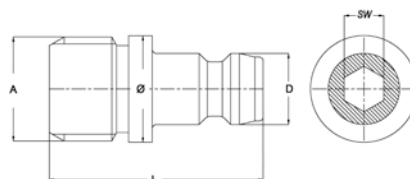

EUROPEAN SERIES

Male Plug - with Internal Hex

DN	Series	↔	A	D	L	Ø	SW	📦
6	09	09NSWM8	M8X0,75	9	24	10	5	10
		09NSWM10	M10X1	9	24	13	5	10
		09NSWR1/8	G1/8	9	24	13	5	10
		09NSWM14	M14X1,5	9	26	14,5	5	10
		09NSWR1/4	G1/4	9	27	13,5	5	10
9	13	13NSWM14	M14X1,5	13,4	26	14,5	6	10
		13NSWR1/4	G1/4	13,4	26	13,5	6	10
		13NSWR3/8	G3/8	13,4	26	17	6	10

Adjustable Plug

DN	Series	↔	A	D	L	L1	SW	📦
6	09	09NR1/8/100	G1/8	9	100	60	11	10
		09NR1/4/100	G1/4	9	100	60	14	10
9	13	13NR1/4/100	G1/4	13,4	100	60	14	10
		13NR3/8/100	G3/8	13,4	100	60	19	10

Extended Plug

DN	Series	↔	A	D	L	L1	SW	📦
6	09	09N63	8	9	63	42	9	10
		09N100	8	9	100	79	9	10
		09N120	10	9	120	100	11	10
		09N240	10	9	240	220	11	10
		09N360	10	9	360	340	11	10
9	13	13N150	14	13,4	150	125	15	10
		13N300	14	13,4	300	275	15	10
		13N450	14	13,4	450	425	15	10
13	19	19N500	21	19	500	465	22	5