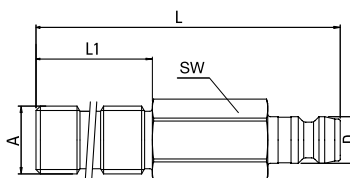

EUROPEAN SERIES

Male Plug - with Internal Hex

DN	Series	↔	A	D	L	Ø	SW	📦
6	09	09NSWM8	M8X0,75	9	24	10	5	10
		09NSWM10	M10X1	9	24	13	5	10
		09NSWR1/8	G1/8	9	24	13	5	10
		09NSWM14	M14X1,5	9	26	14,5	5	10
		09NSWR1/4	G1/4	9	27	13,5	5	10
9	13	13NSWM14	M14X1,5	13,4	26	14,5	6	10
		13NSWR1/4	G1/4	13,4	26	13,5	6	10
		13NSWR3/8	G3/8	13,4	26	17	6	10

Adjustable Plug

DN	Series	↔	A	D	L	L1	SW	📦
6	09	09NR1/8/100	G1/8	9	100	60	11	10
		09NR1/4/100	G1/4	9	100	60	14	10
9	13	13NR1/4/100	G1/4	13,4	100	60	14	10
		13NR3/8/100	G3/8	13,4	100	60	19	10

Extended Plug

DN	Series	↔	A	D	L	L1	SW	📦
6	09	09N63	8	9	63	42	9	10
		09N100	8	9	100	79	9	10
		09N120	10	9	120	100	11	10
		09N240	10	9	240	220	11	10
		09N360	10	9	360	340	11	10
9	13	13N150	14	13,4	150	125	15	10
		13N300	14	13,4	300	275	15	10
		13N450	14	13,4	450	425	15	10
13	19	19N500	21	19	500	465	22	5